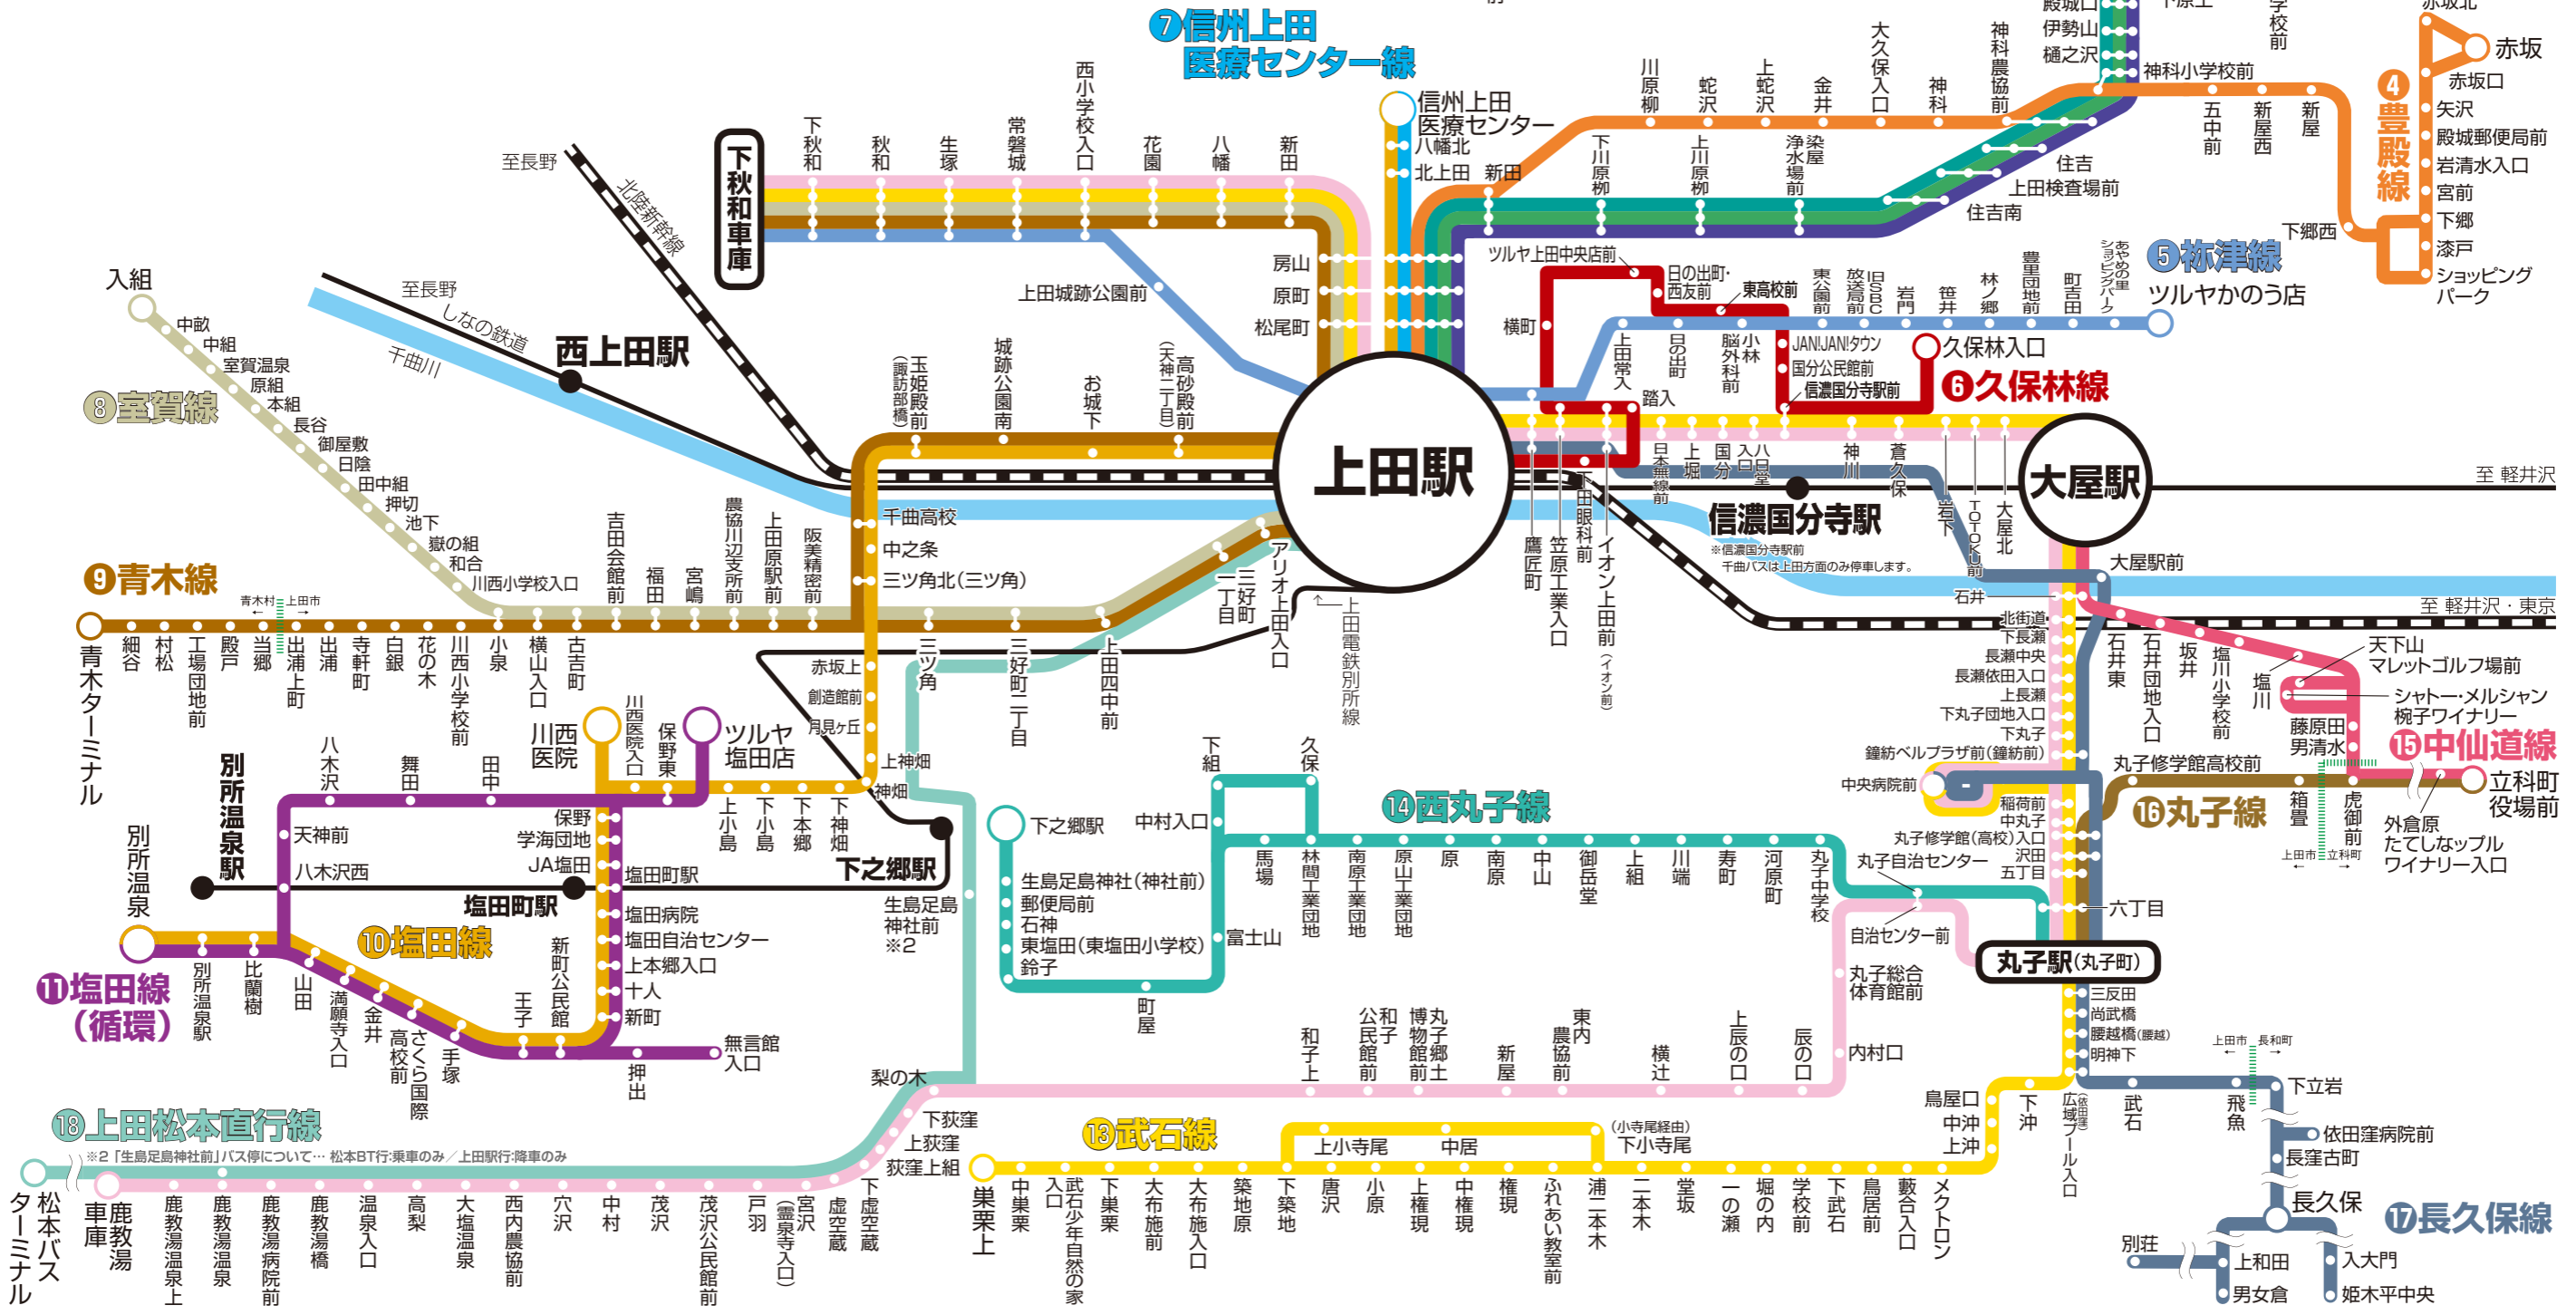

上田市バス路線図

各路線図の色と時刻表の路線の色は同じものです。

上田バス

- ① 菅平高原線
- ② 真田線
- ③ 傍陽線
- ④ 豊殿線
- ⑥ 久保林線
- ⑦ 信州上田医療センター線
- ⑩ 塩田線
- ⑪ 塩田線(循環)
- ⑭ 西丸子線

千曲バス

- ⑤ 柵津線
- ⑧ 室賀線
- ⑨ 青木線
- ⑫ 鹿教湯線
- ⑬ 武石線
- ⑮ 上田松本直行バス

東信観光バス

- ⑮ 中仙道線
- ⑯ 丸子線

JR バス関東

- ⑰ 長久保線

※幸村の郷夢工房停留所前にはパーク&ライド(上田方面側砂利駐車場)がございます。是非ご利用ください。

⑫ 鹿教湯線

⑰ 長久保線