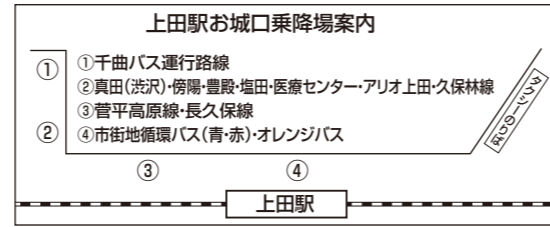

上田市バス路線図

各路線図の色と時刻表の路線の色は同じものです。

上田バス

- ① 菅平高原線
- ② 真田線
- ③ 傍陽線
- ④ 豊殿線
- ⑥ 久保林線
- ⑦ 信州上田医療センター線
- ⑩ 塩田線
- ⑪ 塩田線(循環)
- ⑭ 西丸子線

千曲バス

- ⑤ 柵津線
- ⑧ 室賀線
- ⑨ 青木線
- ⑫ 鹿教湯線
- ⑬ 武石線
- ⑮ 上田松本直行バス

東信観光バス

- ⑮ 中仙道線
- ⑯ 丸子線

JR バス関東

- ⑰ 長久保線