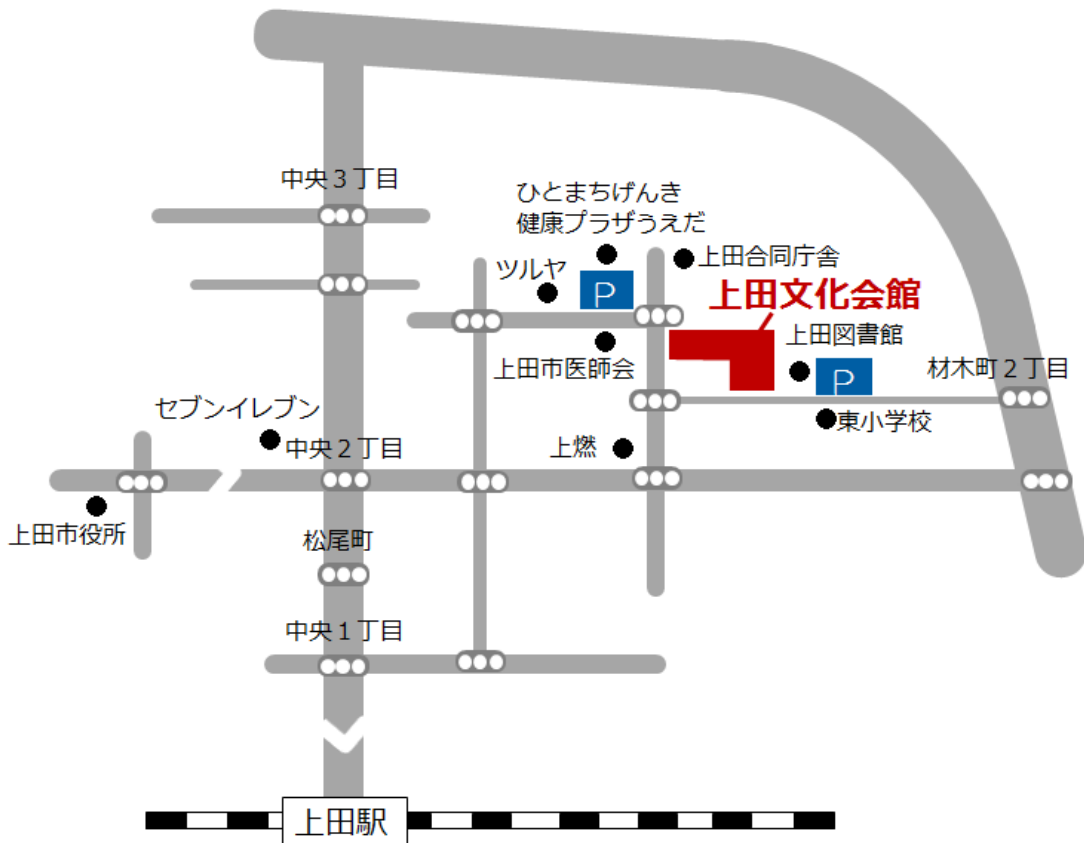

会場案内図

[駐車場について]

お車でお越しの際は、上田図書館横の総合駐車場又はひとまちげんき・健康プラザうえだ駐車場を御利用ください。

※駐車台数に限りがあるため、満車により駐車できない場合がございます。できるだけ乗り合わせや公共交通機関の御利用をお願いいたします。