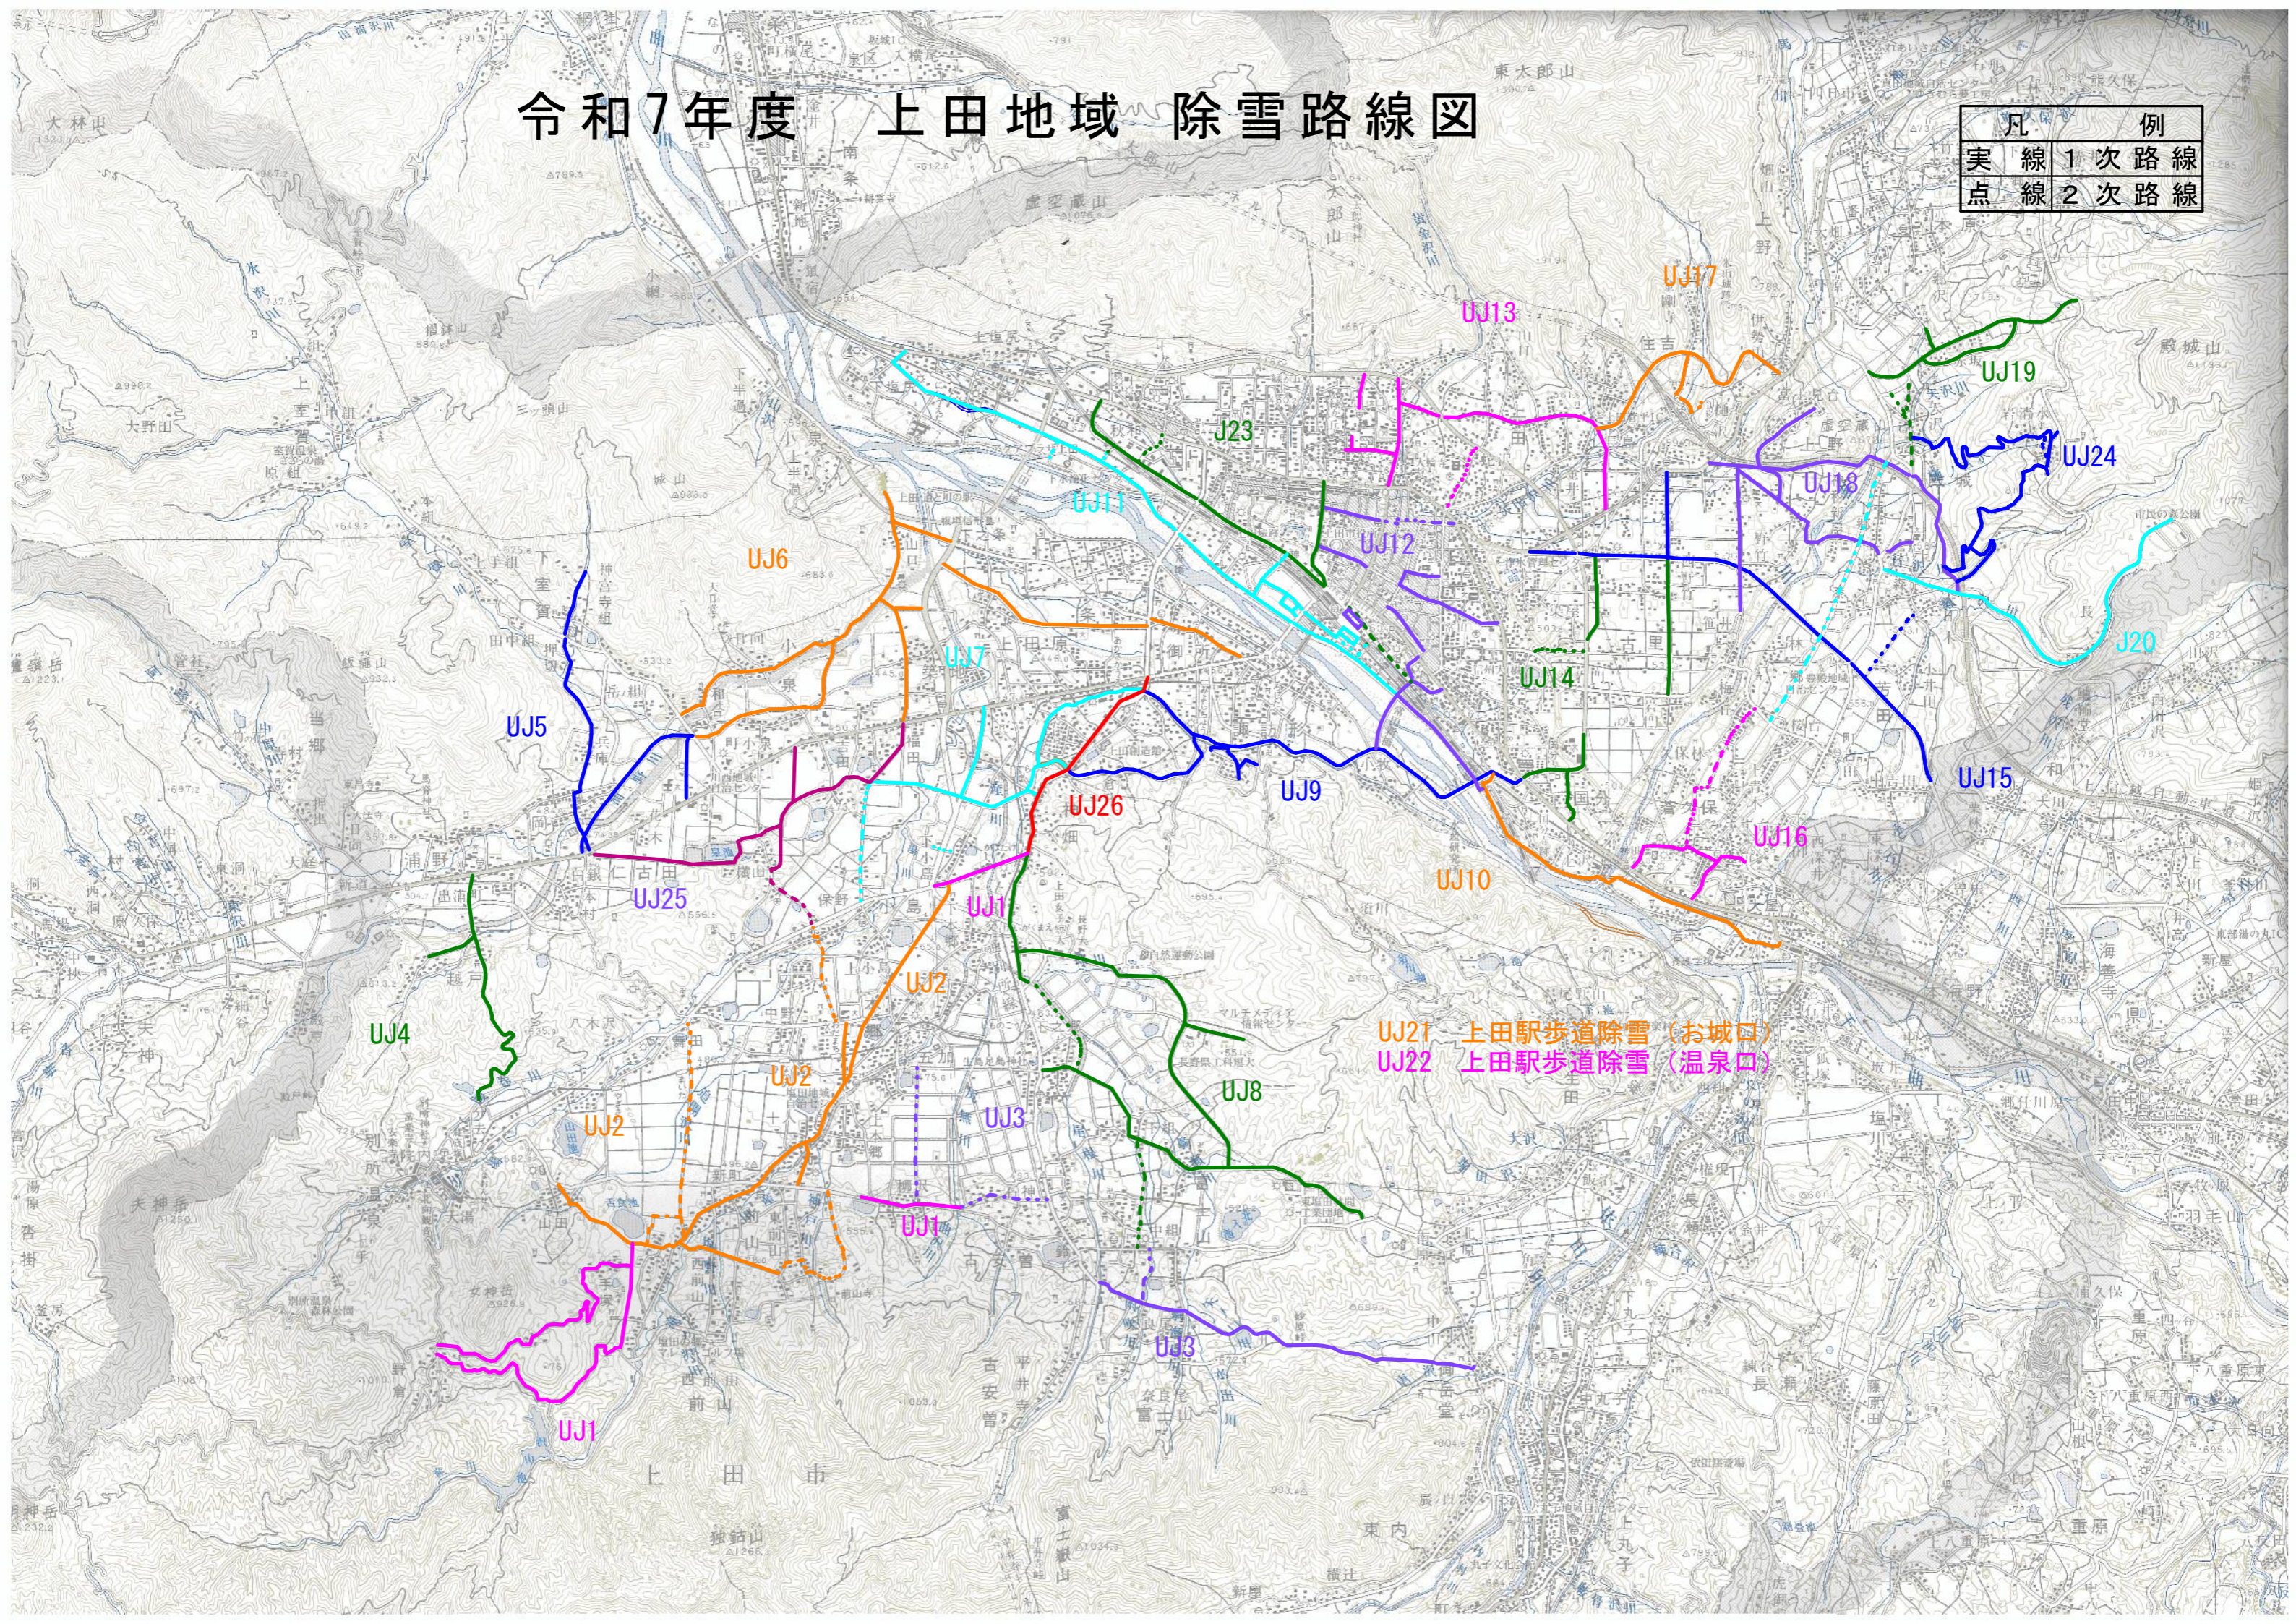

令和7年度 上田地域 除雪路線図

凡 例	
実線	1次路線
点線	2次路線

UJ21 上田駅歩道除雪 (お城口)
 UJ22 上田駅歩道除雪 (温泉口)