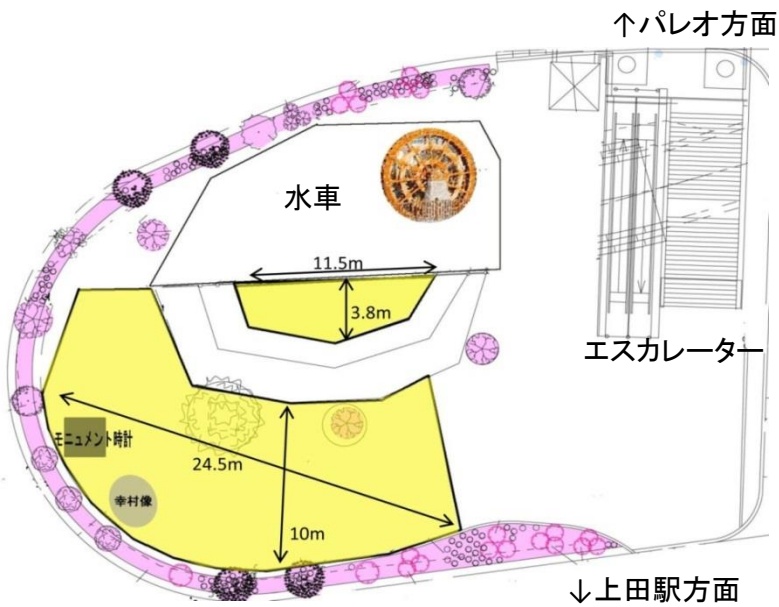

(1)上田駅水車前広場

(2)ステージの位置と広さ

(3)貸出物品

- ・ドラムコード
- ・簡易テント

簡易テント