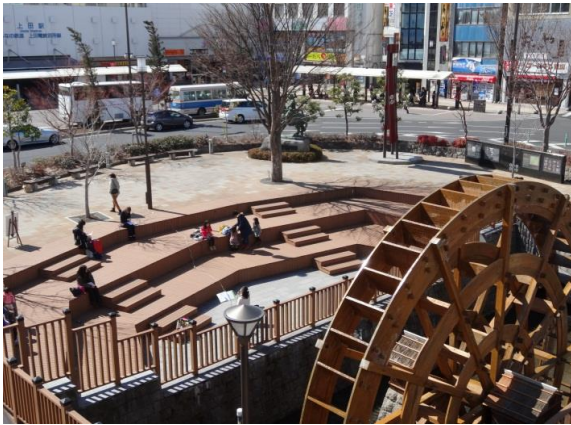

(1)上田駅水車前広場

(2)ステージの位置と広さ

(3)貸出物品

- ・ドラムコード
- ・簡易テント

簡易テント