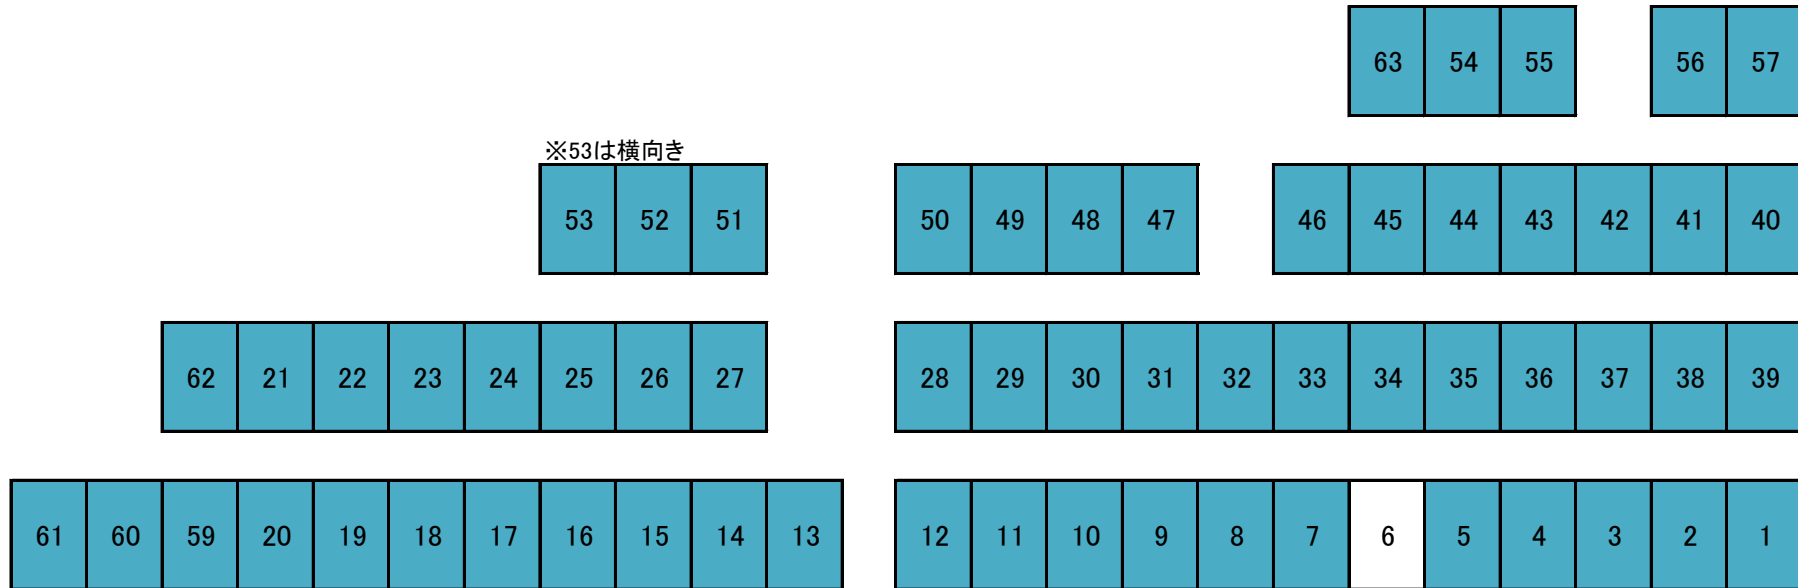

塩尻霊園 利用状況

58

※53は横向き

 : 利用中の区画