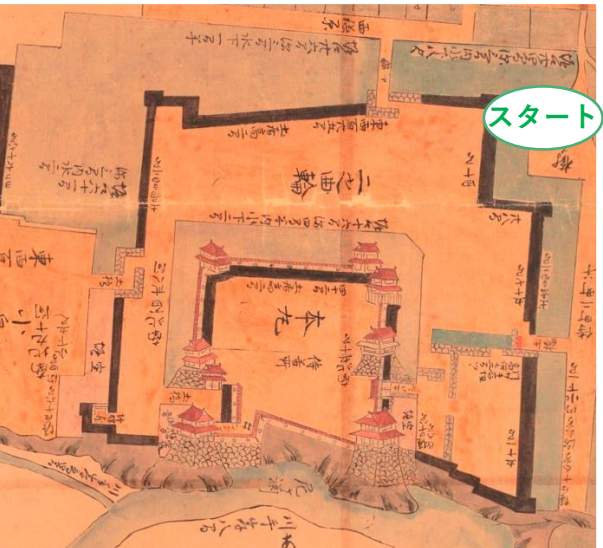

上田城の歴史を体感！
定番おすすめコース
75分

▲400年前の上田城とも比べてみよう
 (仙石時代上田城及び城下町之図 上田市立博物館所蔵)

上田城の歴史を体感！ 定番おすすめコース 75分