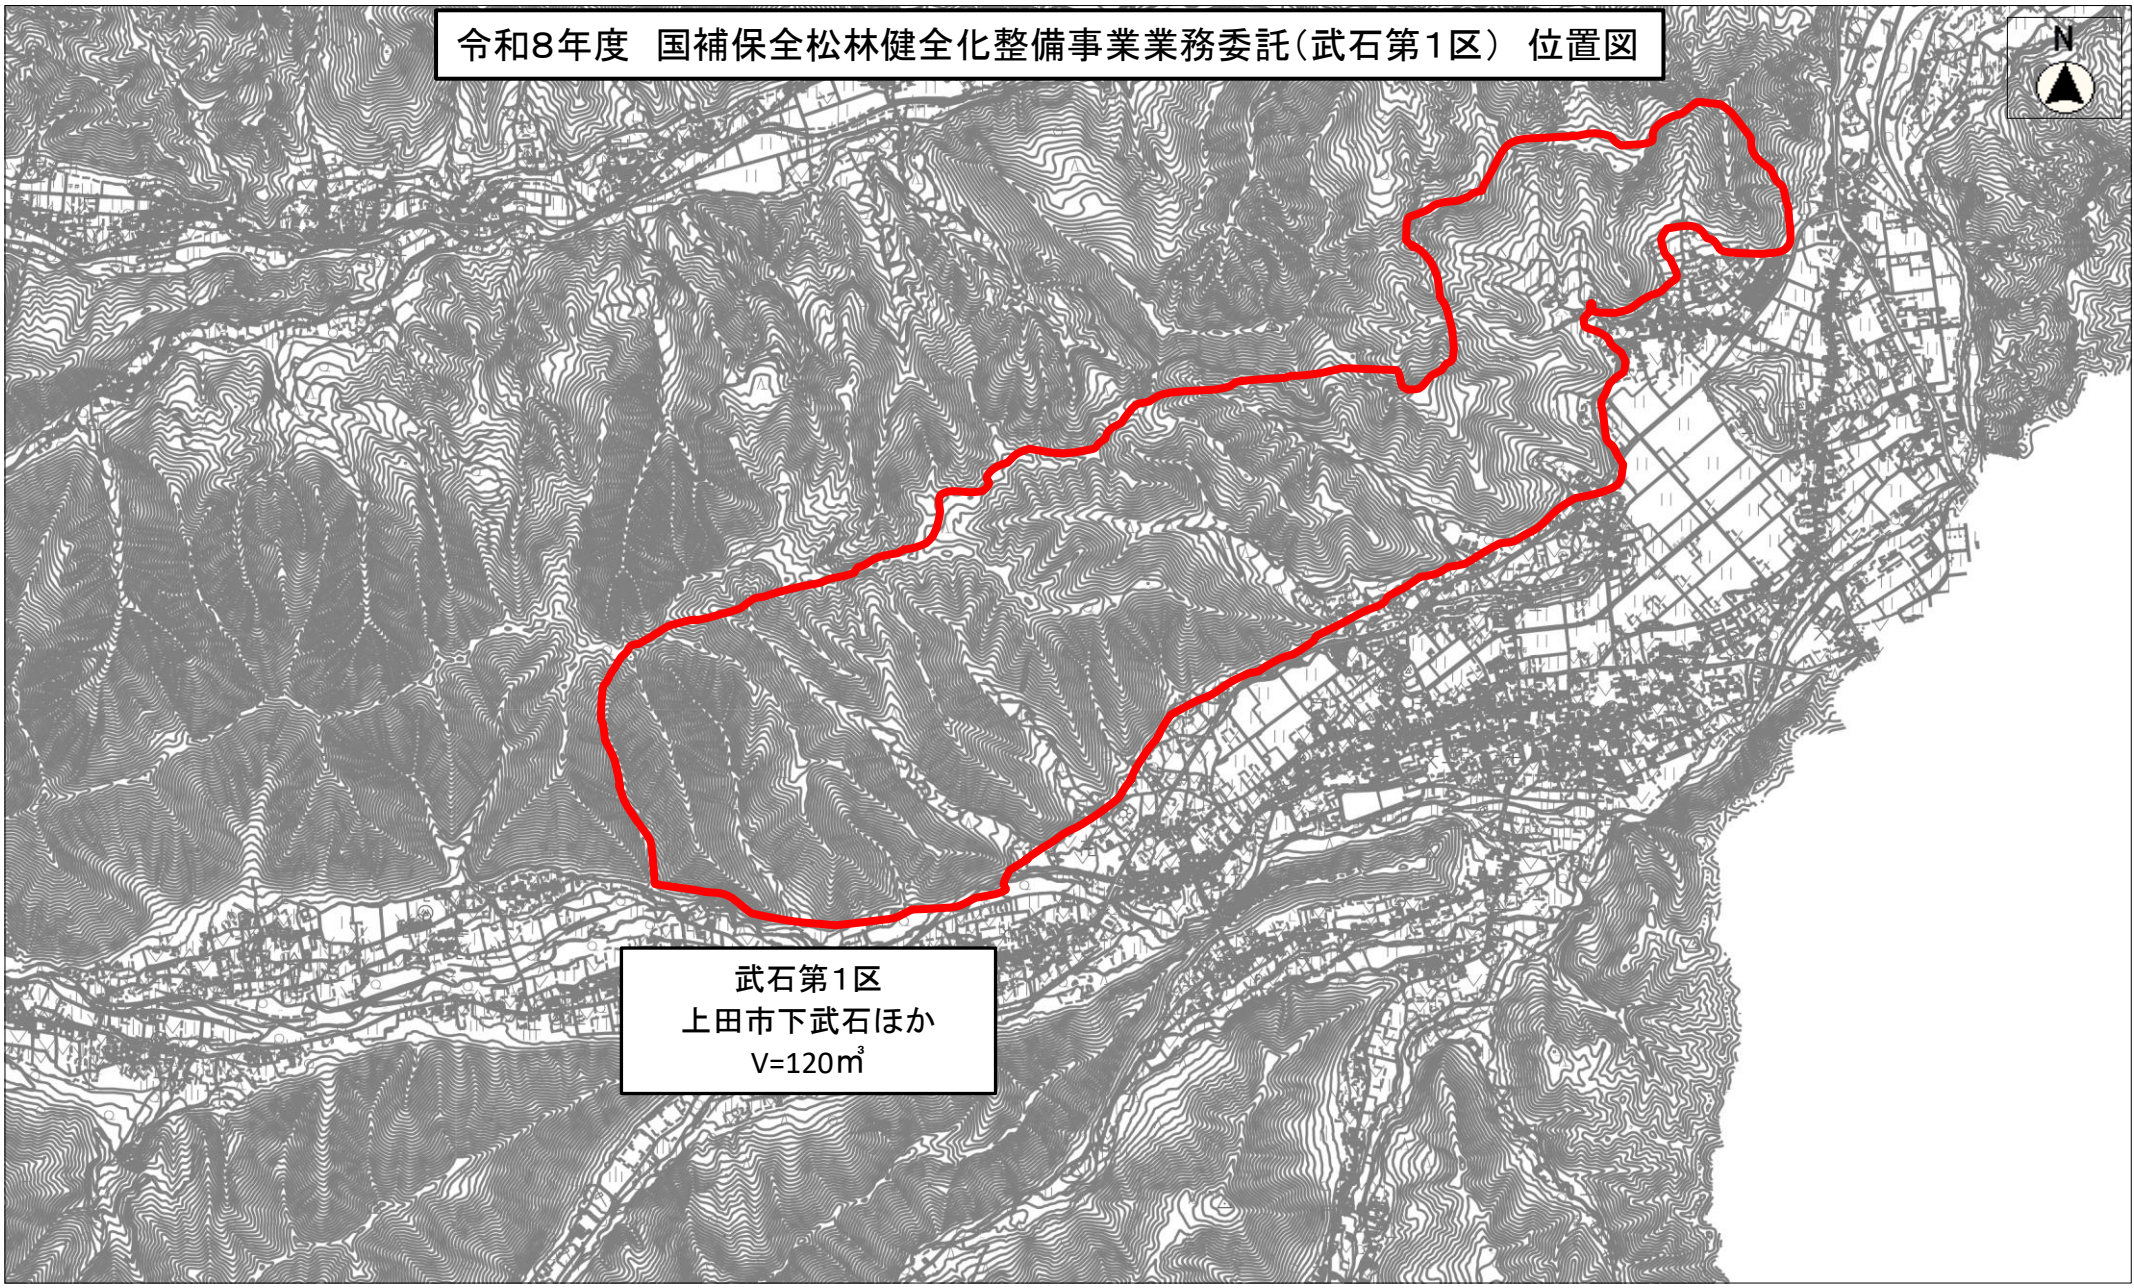

令和8年度 国補保全松林健全化整備事業業務委託(武石第1区) 位置図

武石第1区
上田市下武石ほか
V=120m³

縮尺 1 : 30000