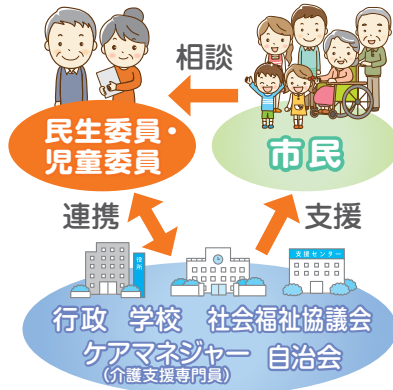

# 民生委員・児童委員にご相談ください！

生活上の心配ごとや困りごと、医療や介護、子育ての不安などを、一人で抱えていませんか？  
まずは民生委員・児童委員にご相談ください。

毎年5月12日は  
民生委員・児童委員の日

## 民生委員・児童委員とは？

民生委員・児童委員は、民生委員法に基づき、厚生労働大臣から委嘱された非常勤の地方公務員です。

児童福祉法に定める児童委員も兼ねています。民生委員・児童委員の中には、子どもや子育てに関する支援を専門に担当する主任児童委員がいます。

### ■民生委員・児童委員の主な役割

- 地域の方の相談にのる
- 見守り・声かけ・安否確認
- 福祉制度などの情報提供
- 関係機関への連絡・通報

民生委員・児童委員は、自らも地域住民の一員として、担当の区域で活動を行っています。

## こんなときは地域の民生委員・児童委員にご相談ください

- 年齢を重ね生活しづらいことが増えてきたので、どんな支援が受けられるか相談したい
- 近所に心配な方がいる
- 子育ての悩みを話す相手がいない
- 高齢者の一人暮らしで不安

※秘密は厳守されますのでご安心ください。

お近くの民生委員・児童委員を知りたい方は、[☎](#)へお尋ねください。

☎ 福祉課 ☎71-8081 丸子市民サービス課 ☎42-1118  
☎ 真田市民サービス課 ☎72-2203 武石市民サービス課 ☎85-2068