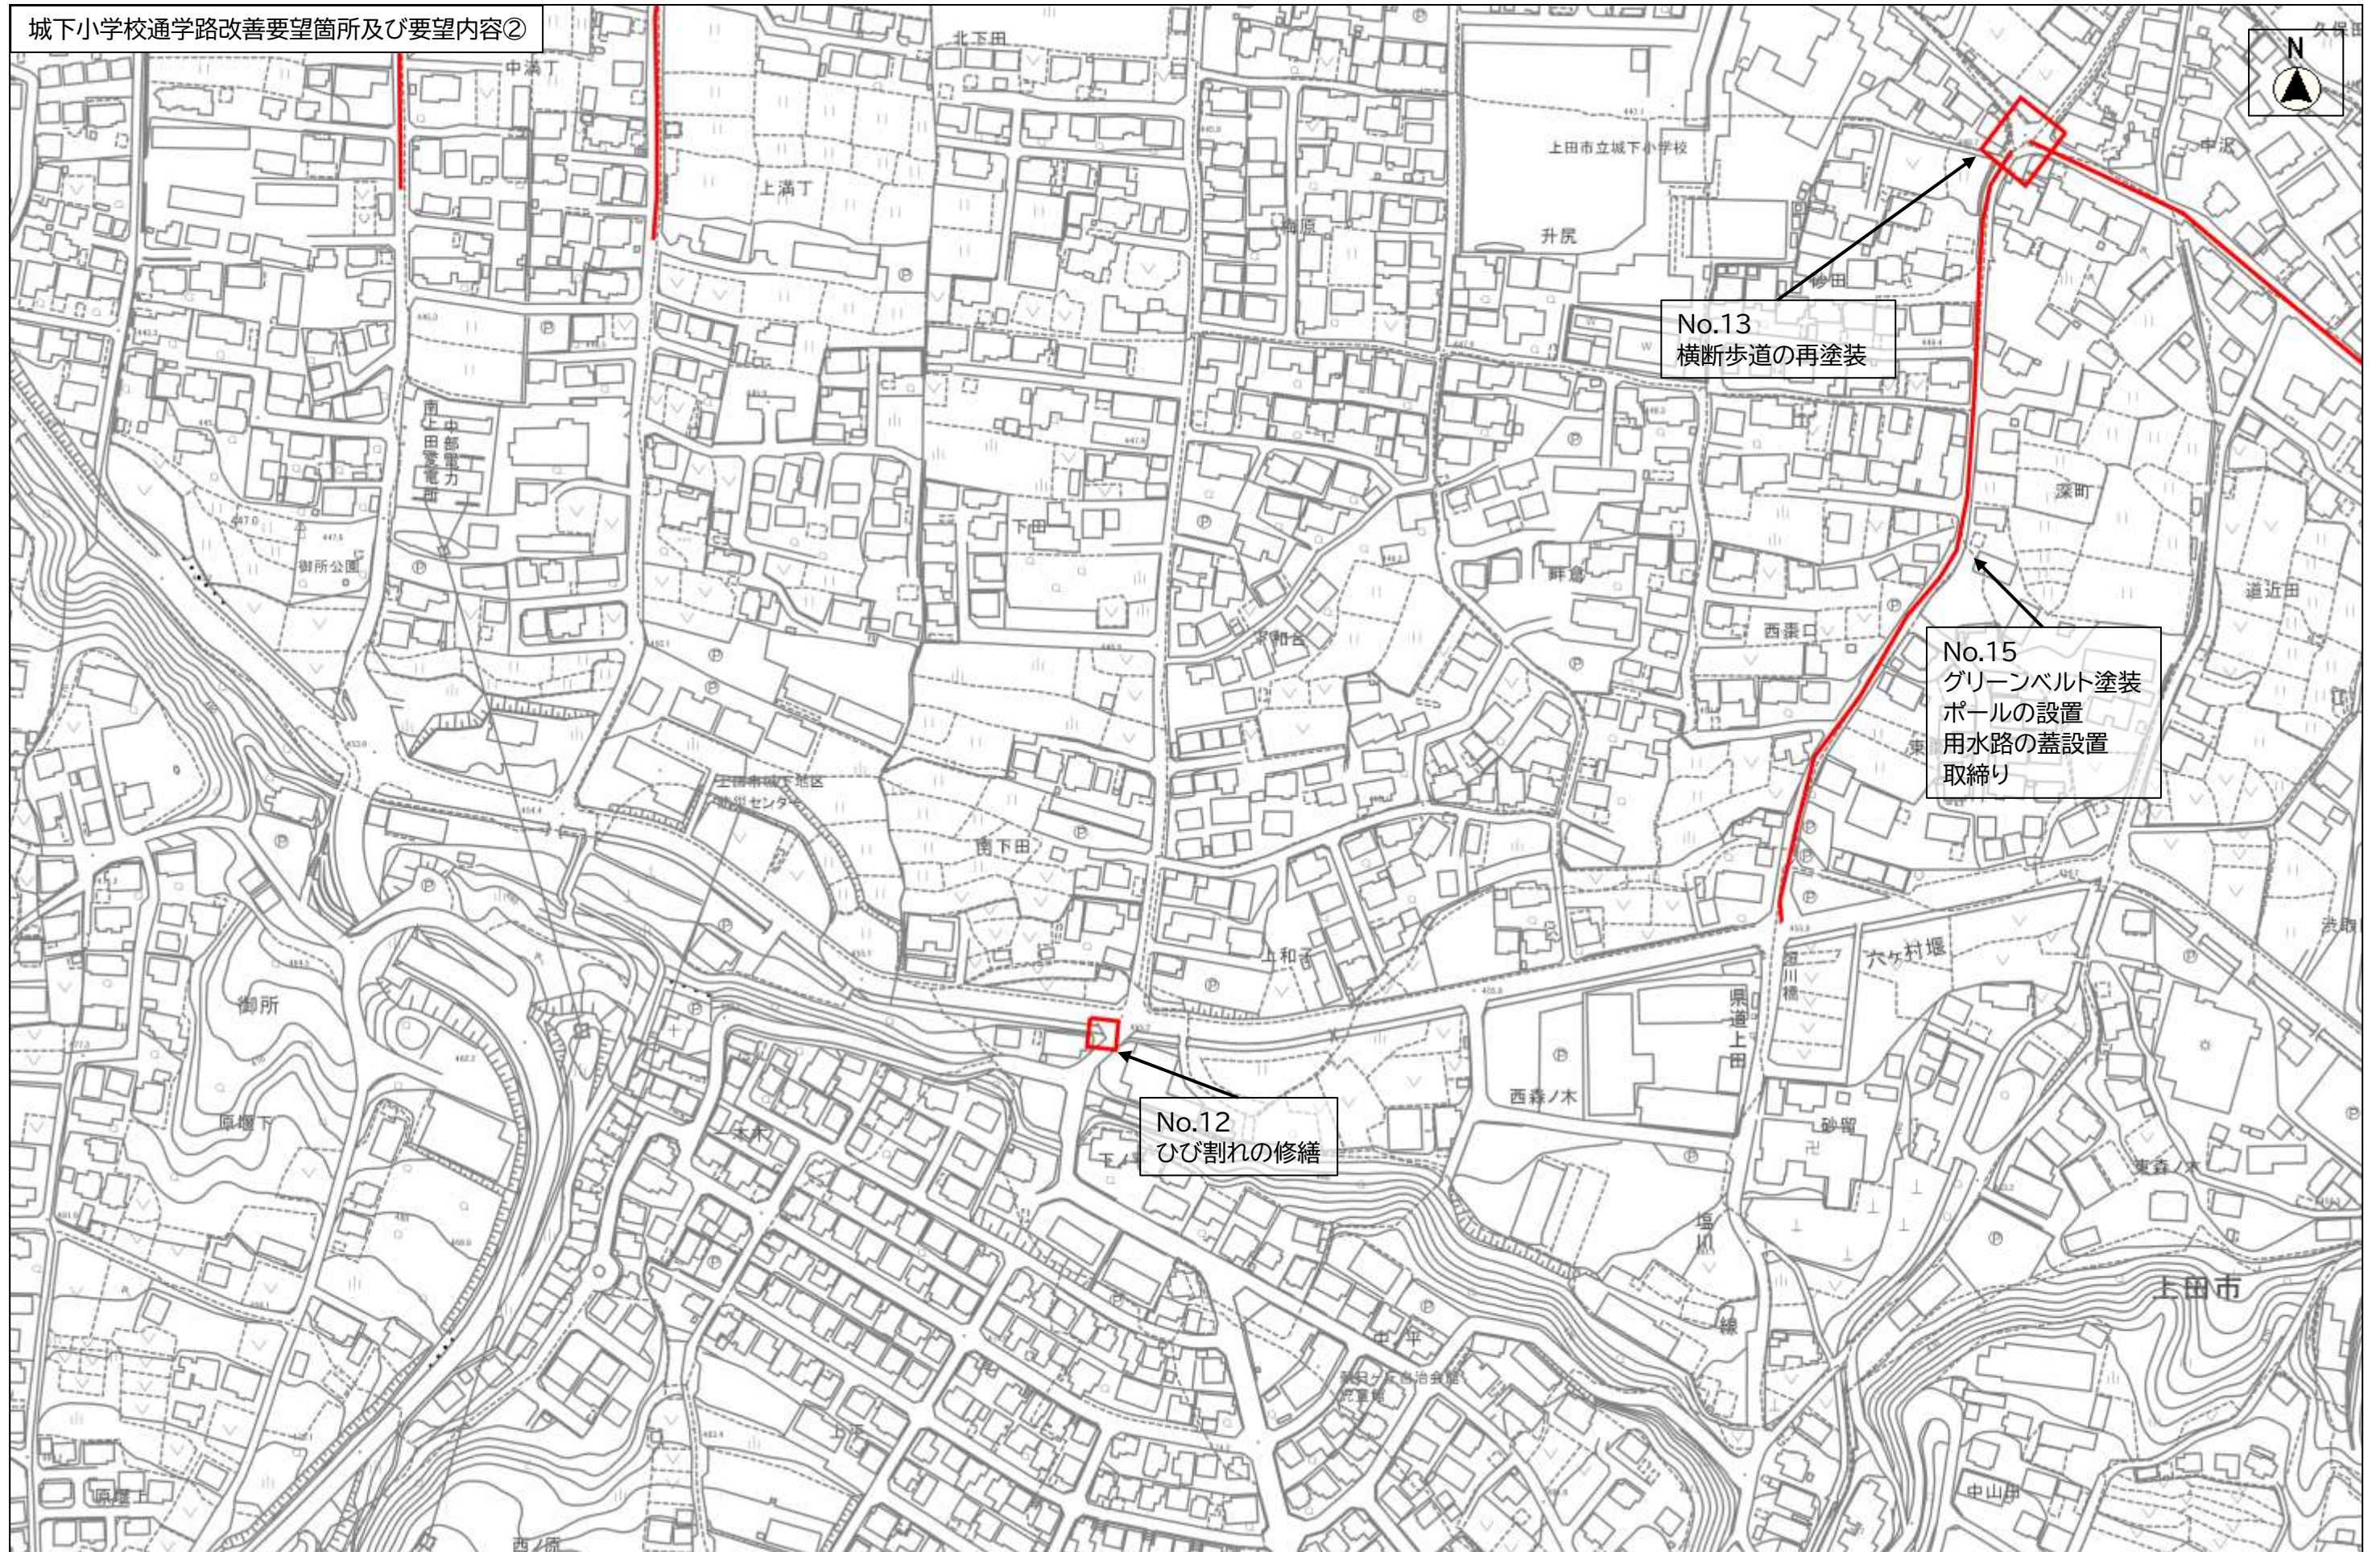

城下小学校通学路改善要望箇所及び要望内容①

縮尺 1 : 2500

城下小学校通学路改善要望箇所及び要望内容②

縮尺 1 : 2500

縮尺 1 : 2500