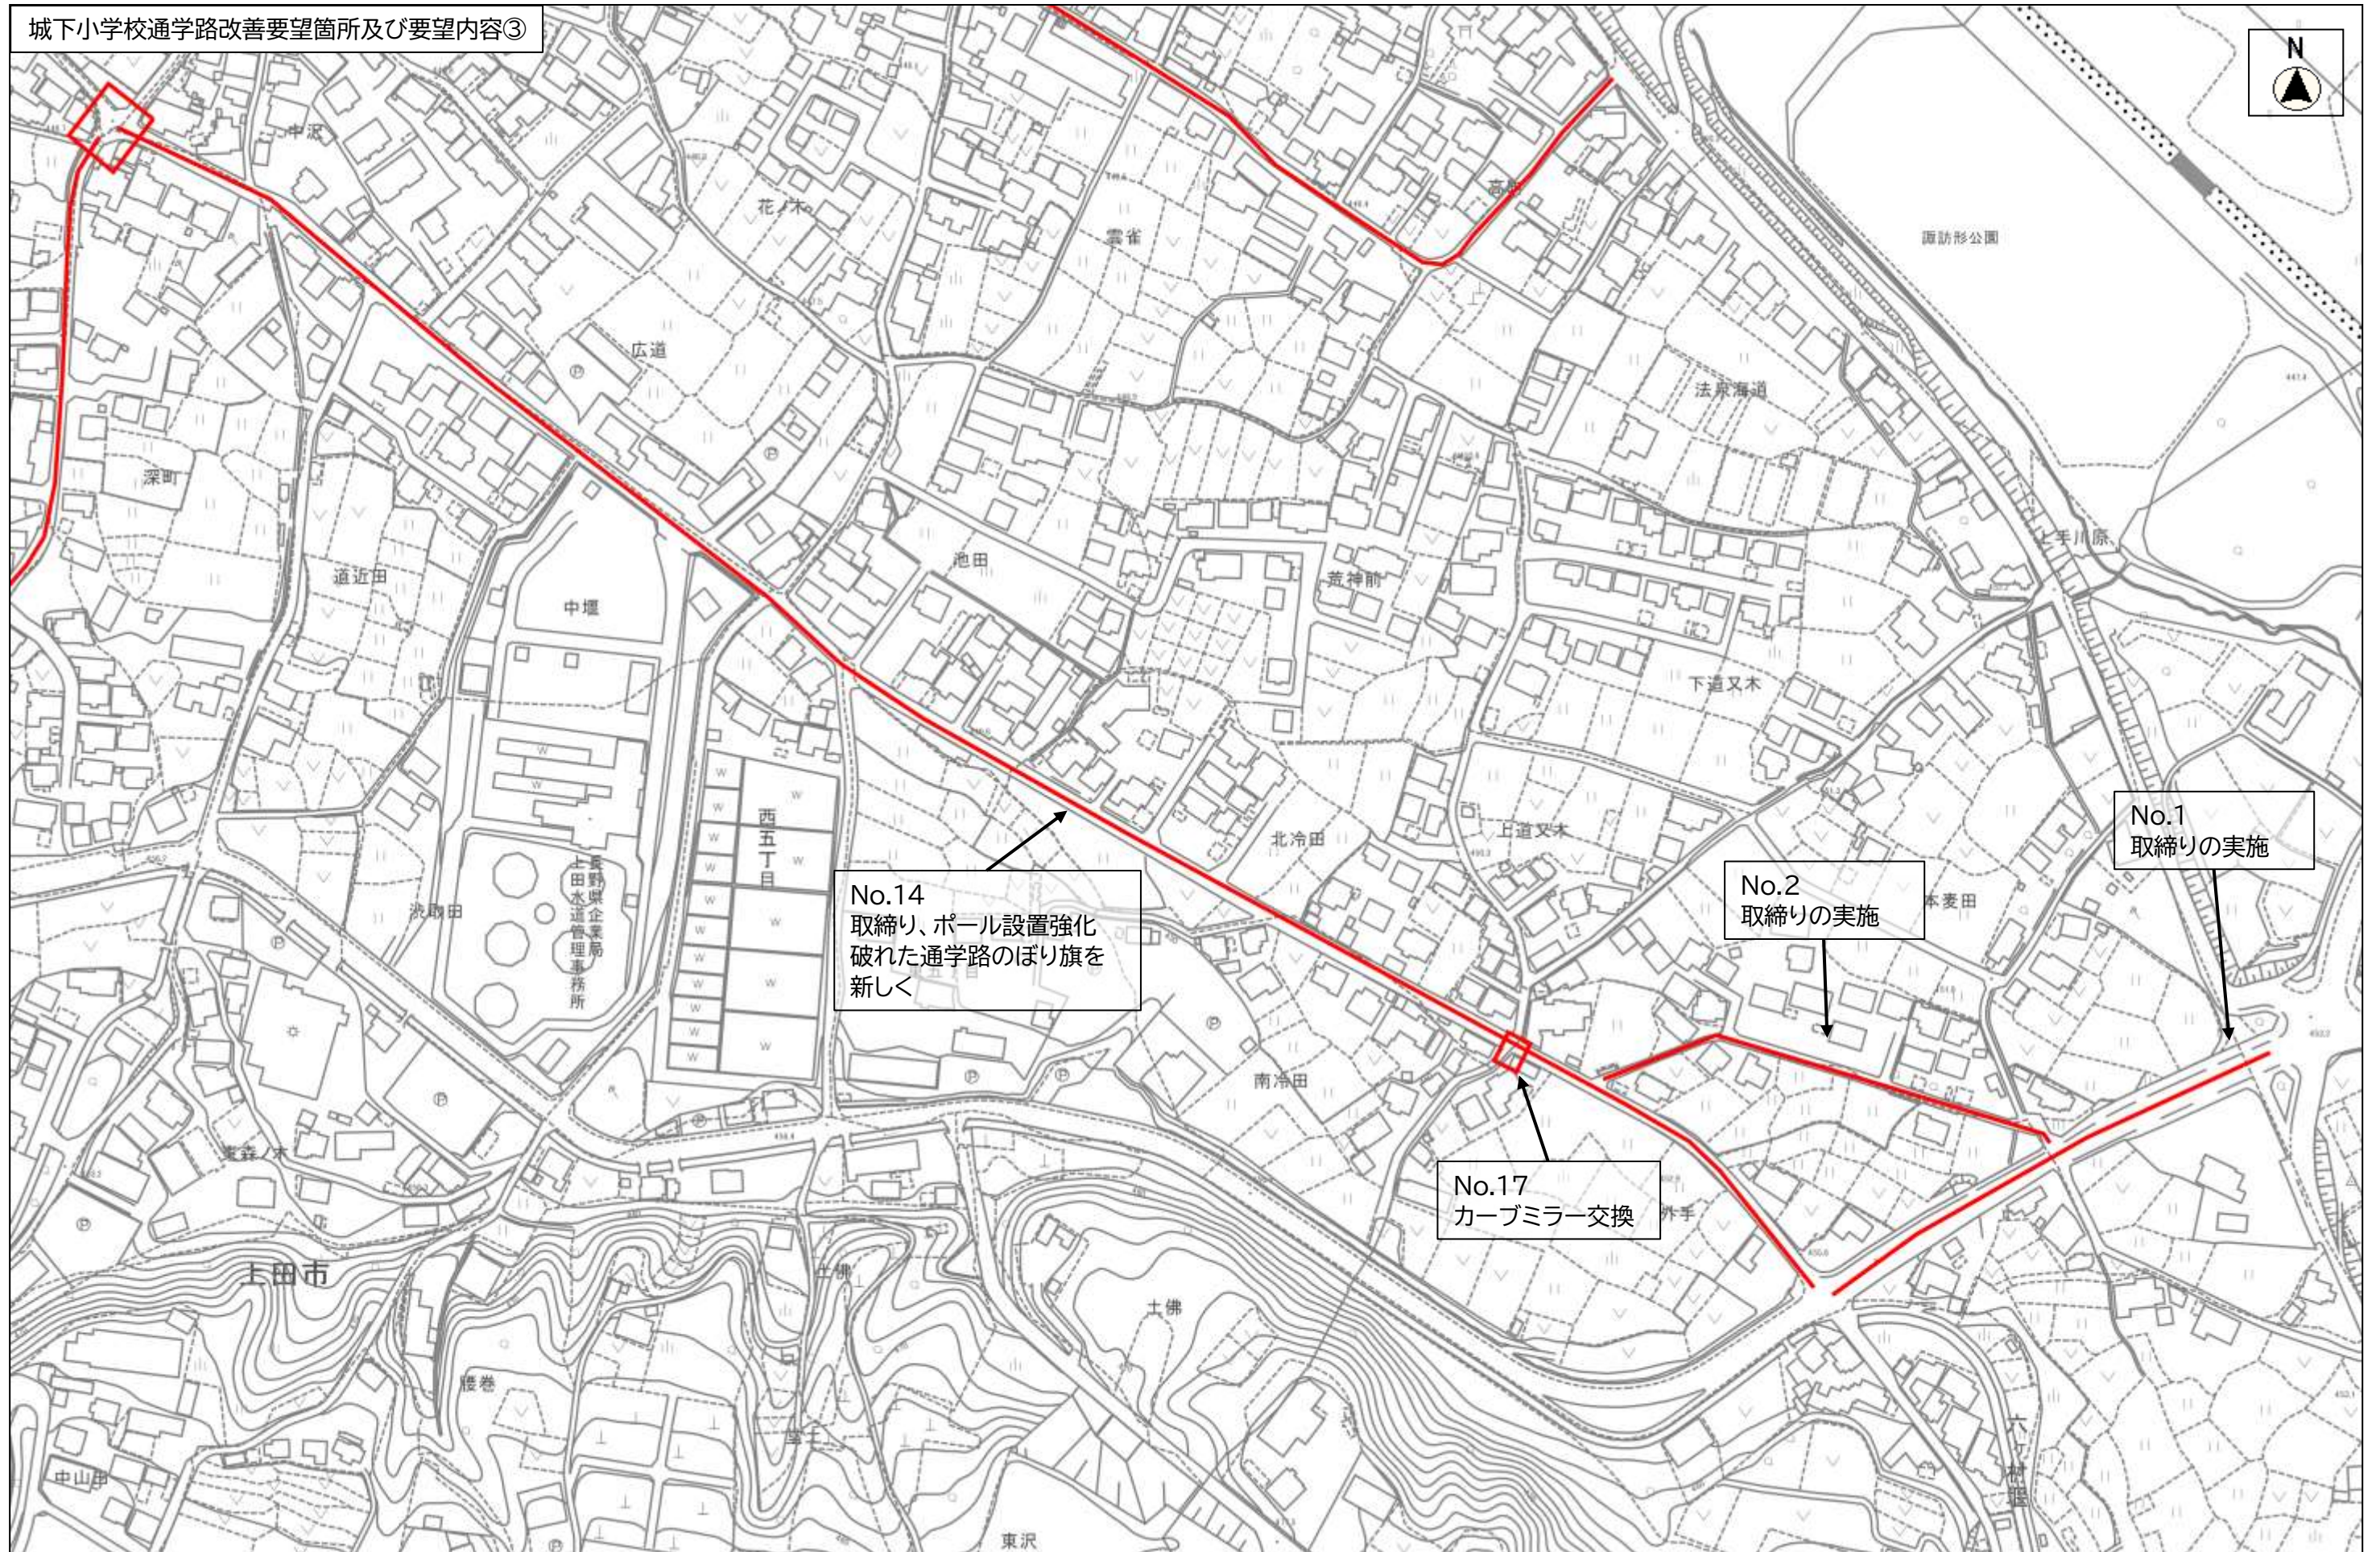

城下小学校通学路改善要望箇所及び要望内容①

縮尺 1 : 2500

城下小学校通学路改善要望箇所及び要望内容②

縮尺 1 : 2500

縮尺 1 : 2500