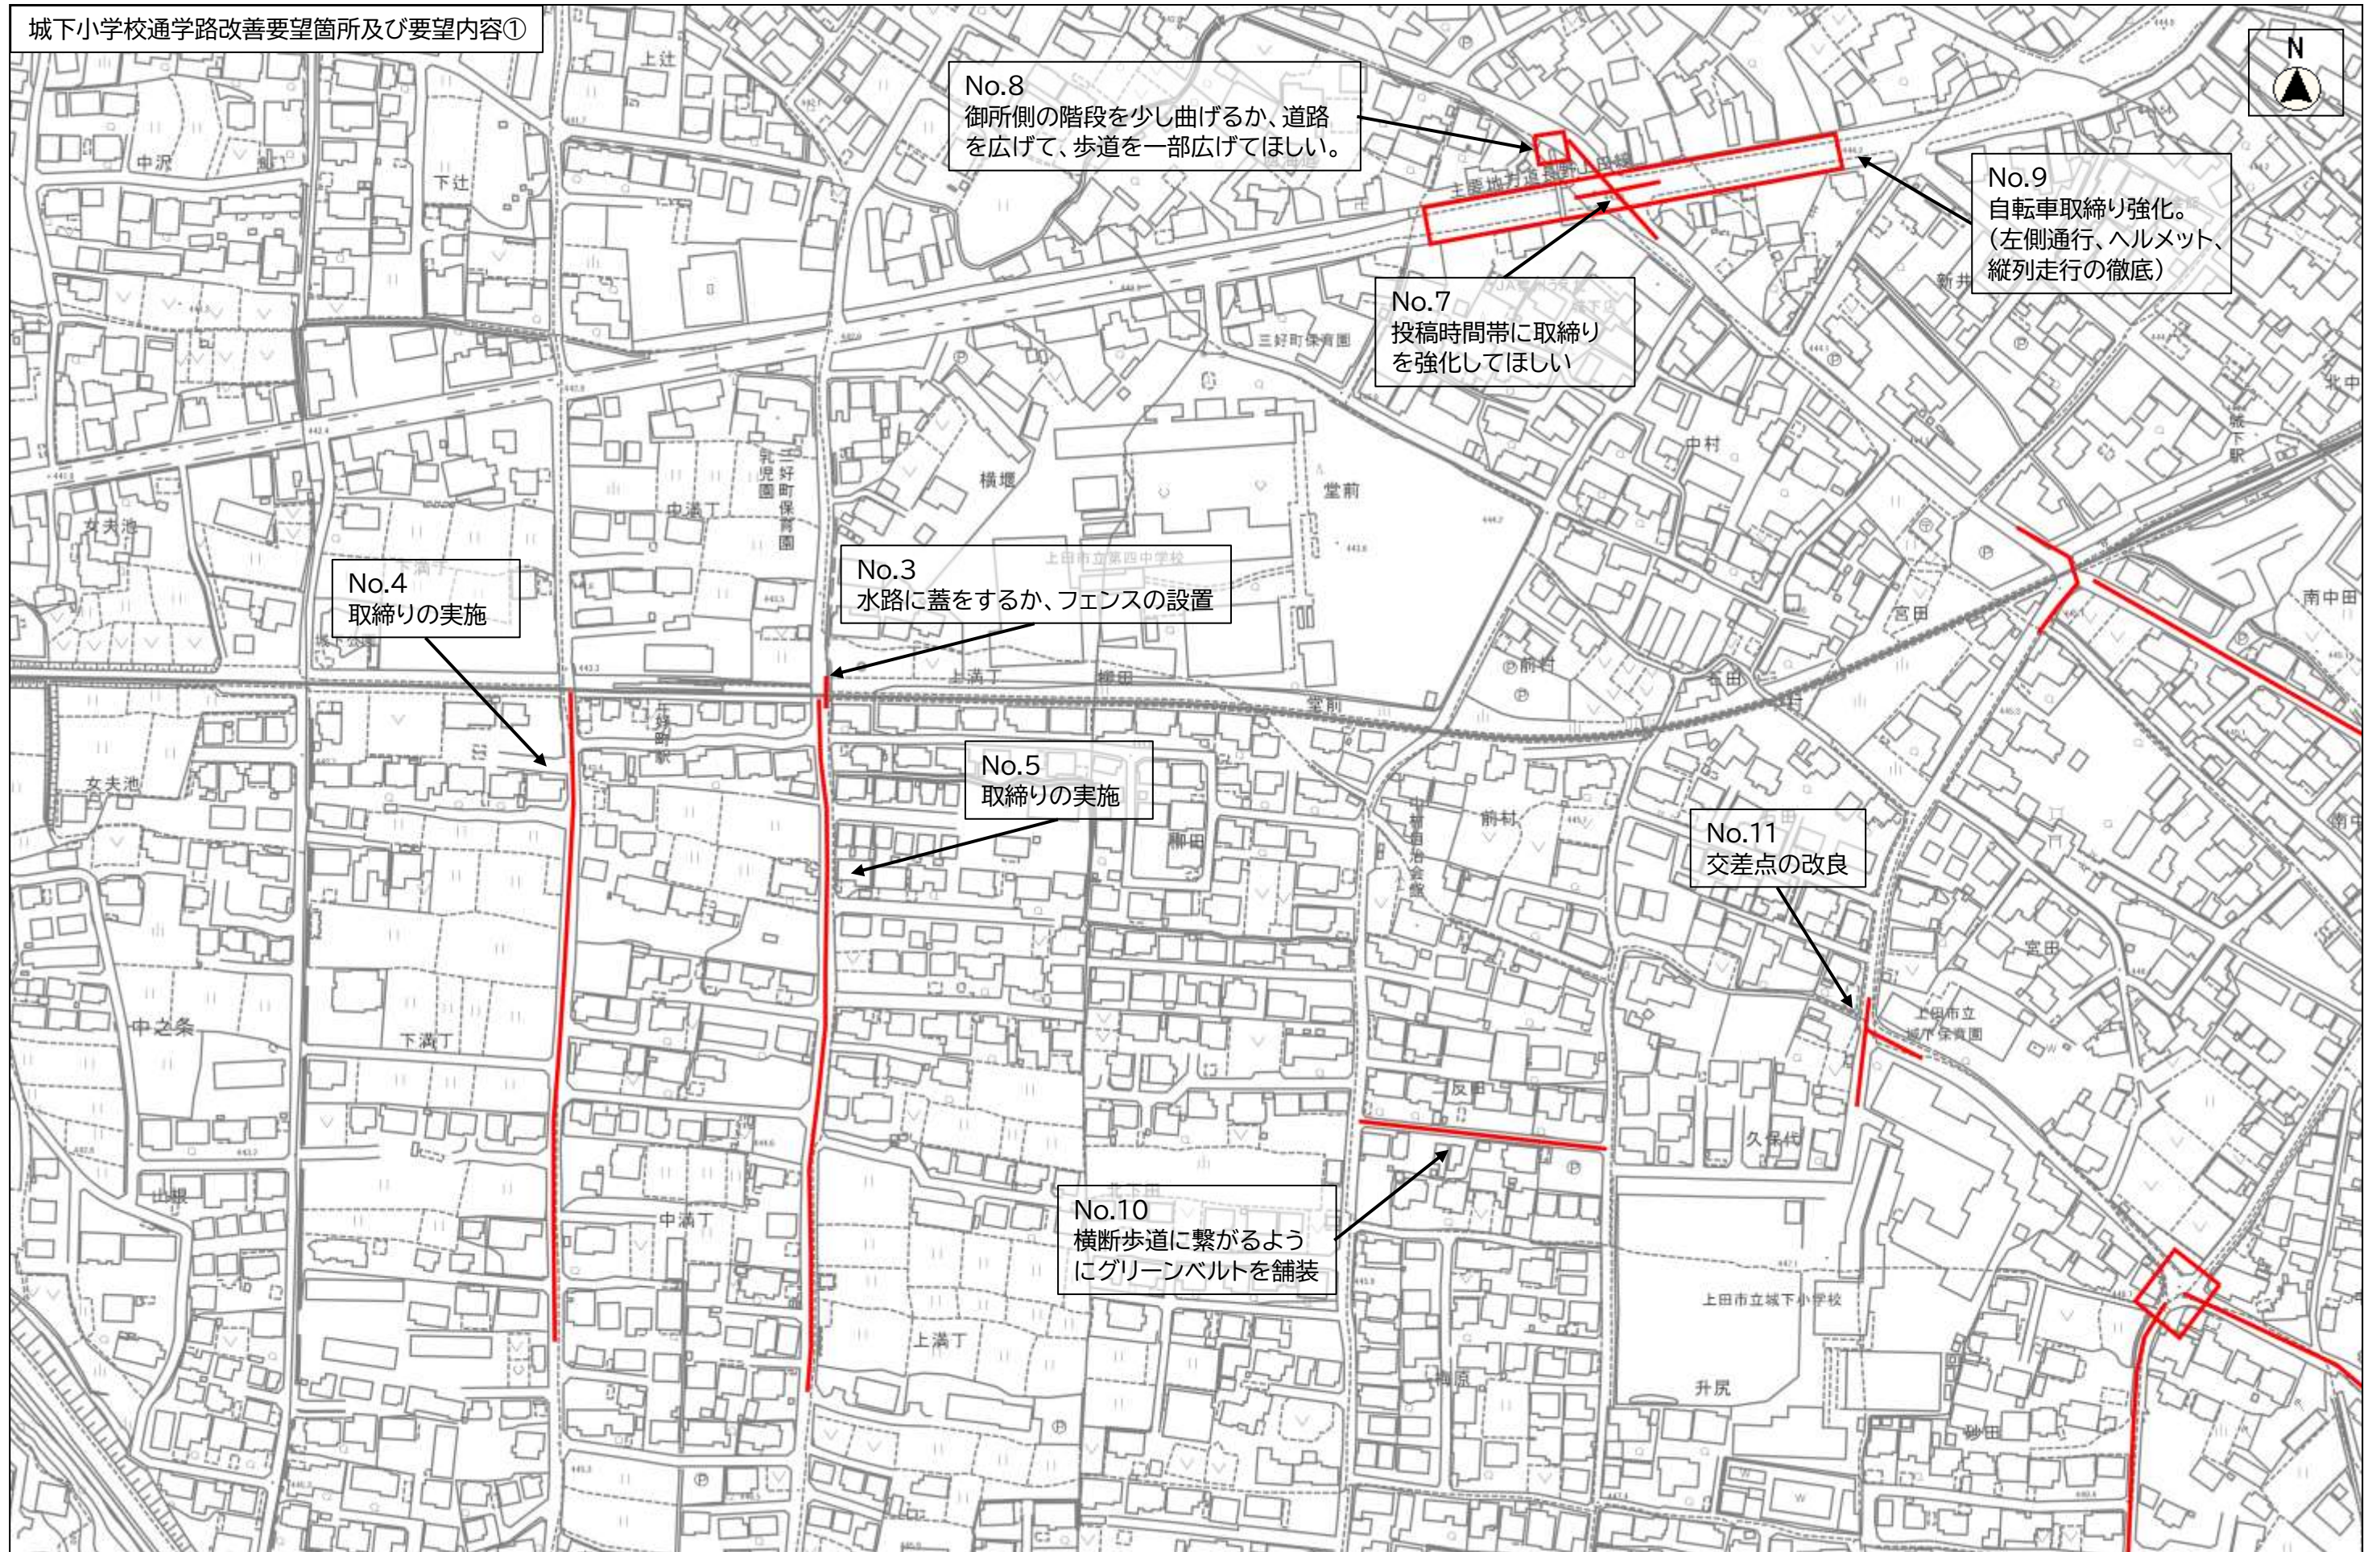

城下小学校通学路改善要望箇所及び要望内容①

縮尺 1 : 2500

城下小学校通学路改善要望箇所及び要望内容②

縮尺 1 : 2500

縮尺 1 : 2500