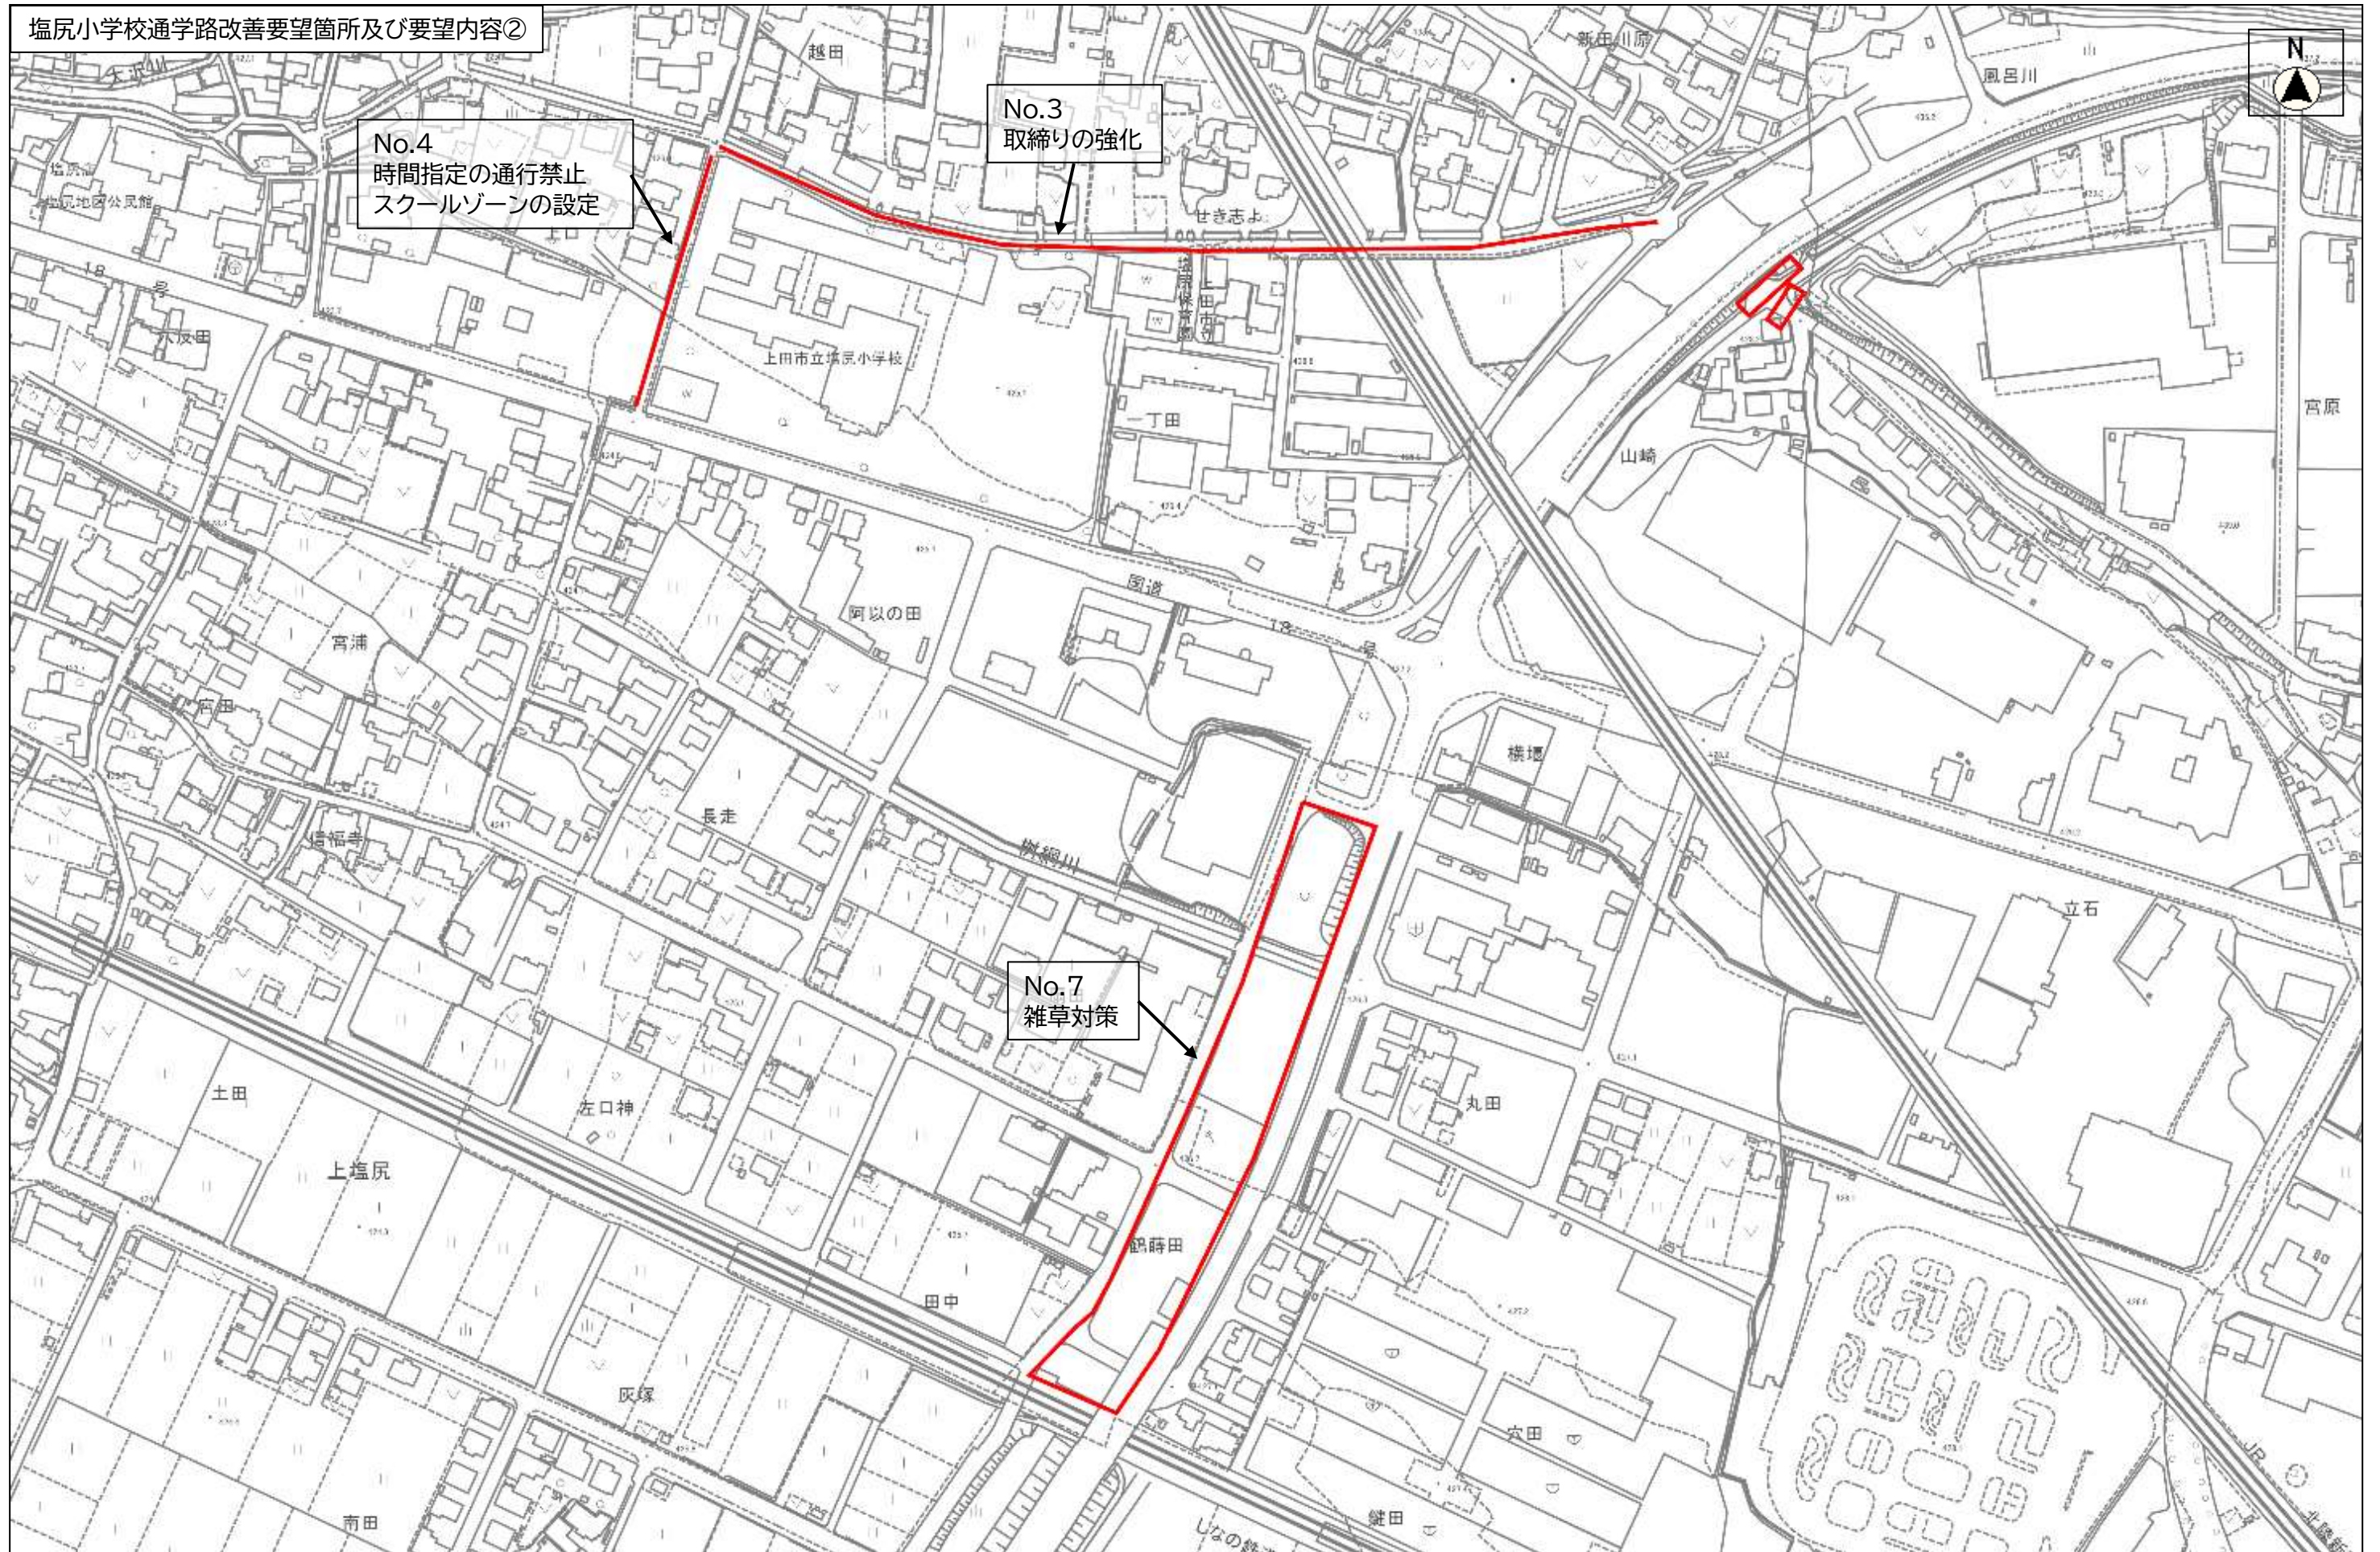

塩尻小学校通学路改善要望箇所及び要望内容①

縮尺 1 : 2500

塩尻小学校通学路改善要望箇所及び要望内容②

縮尺 1 : 2500

塩尻小学校通学路改善要望箇所及び要望内容③

縮尺 1 : 2500