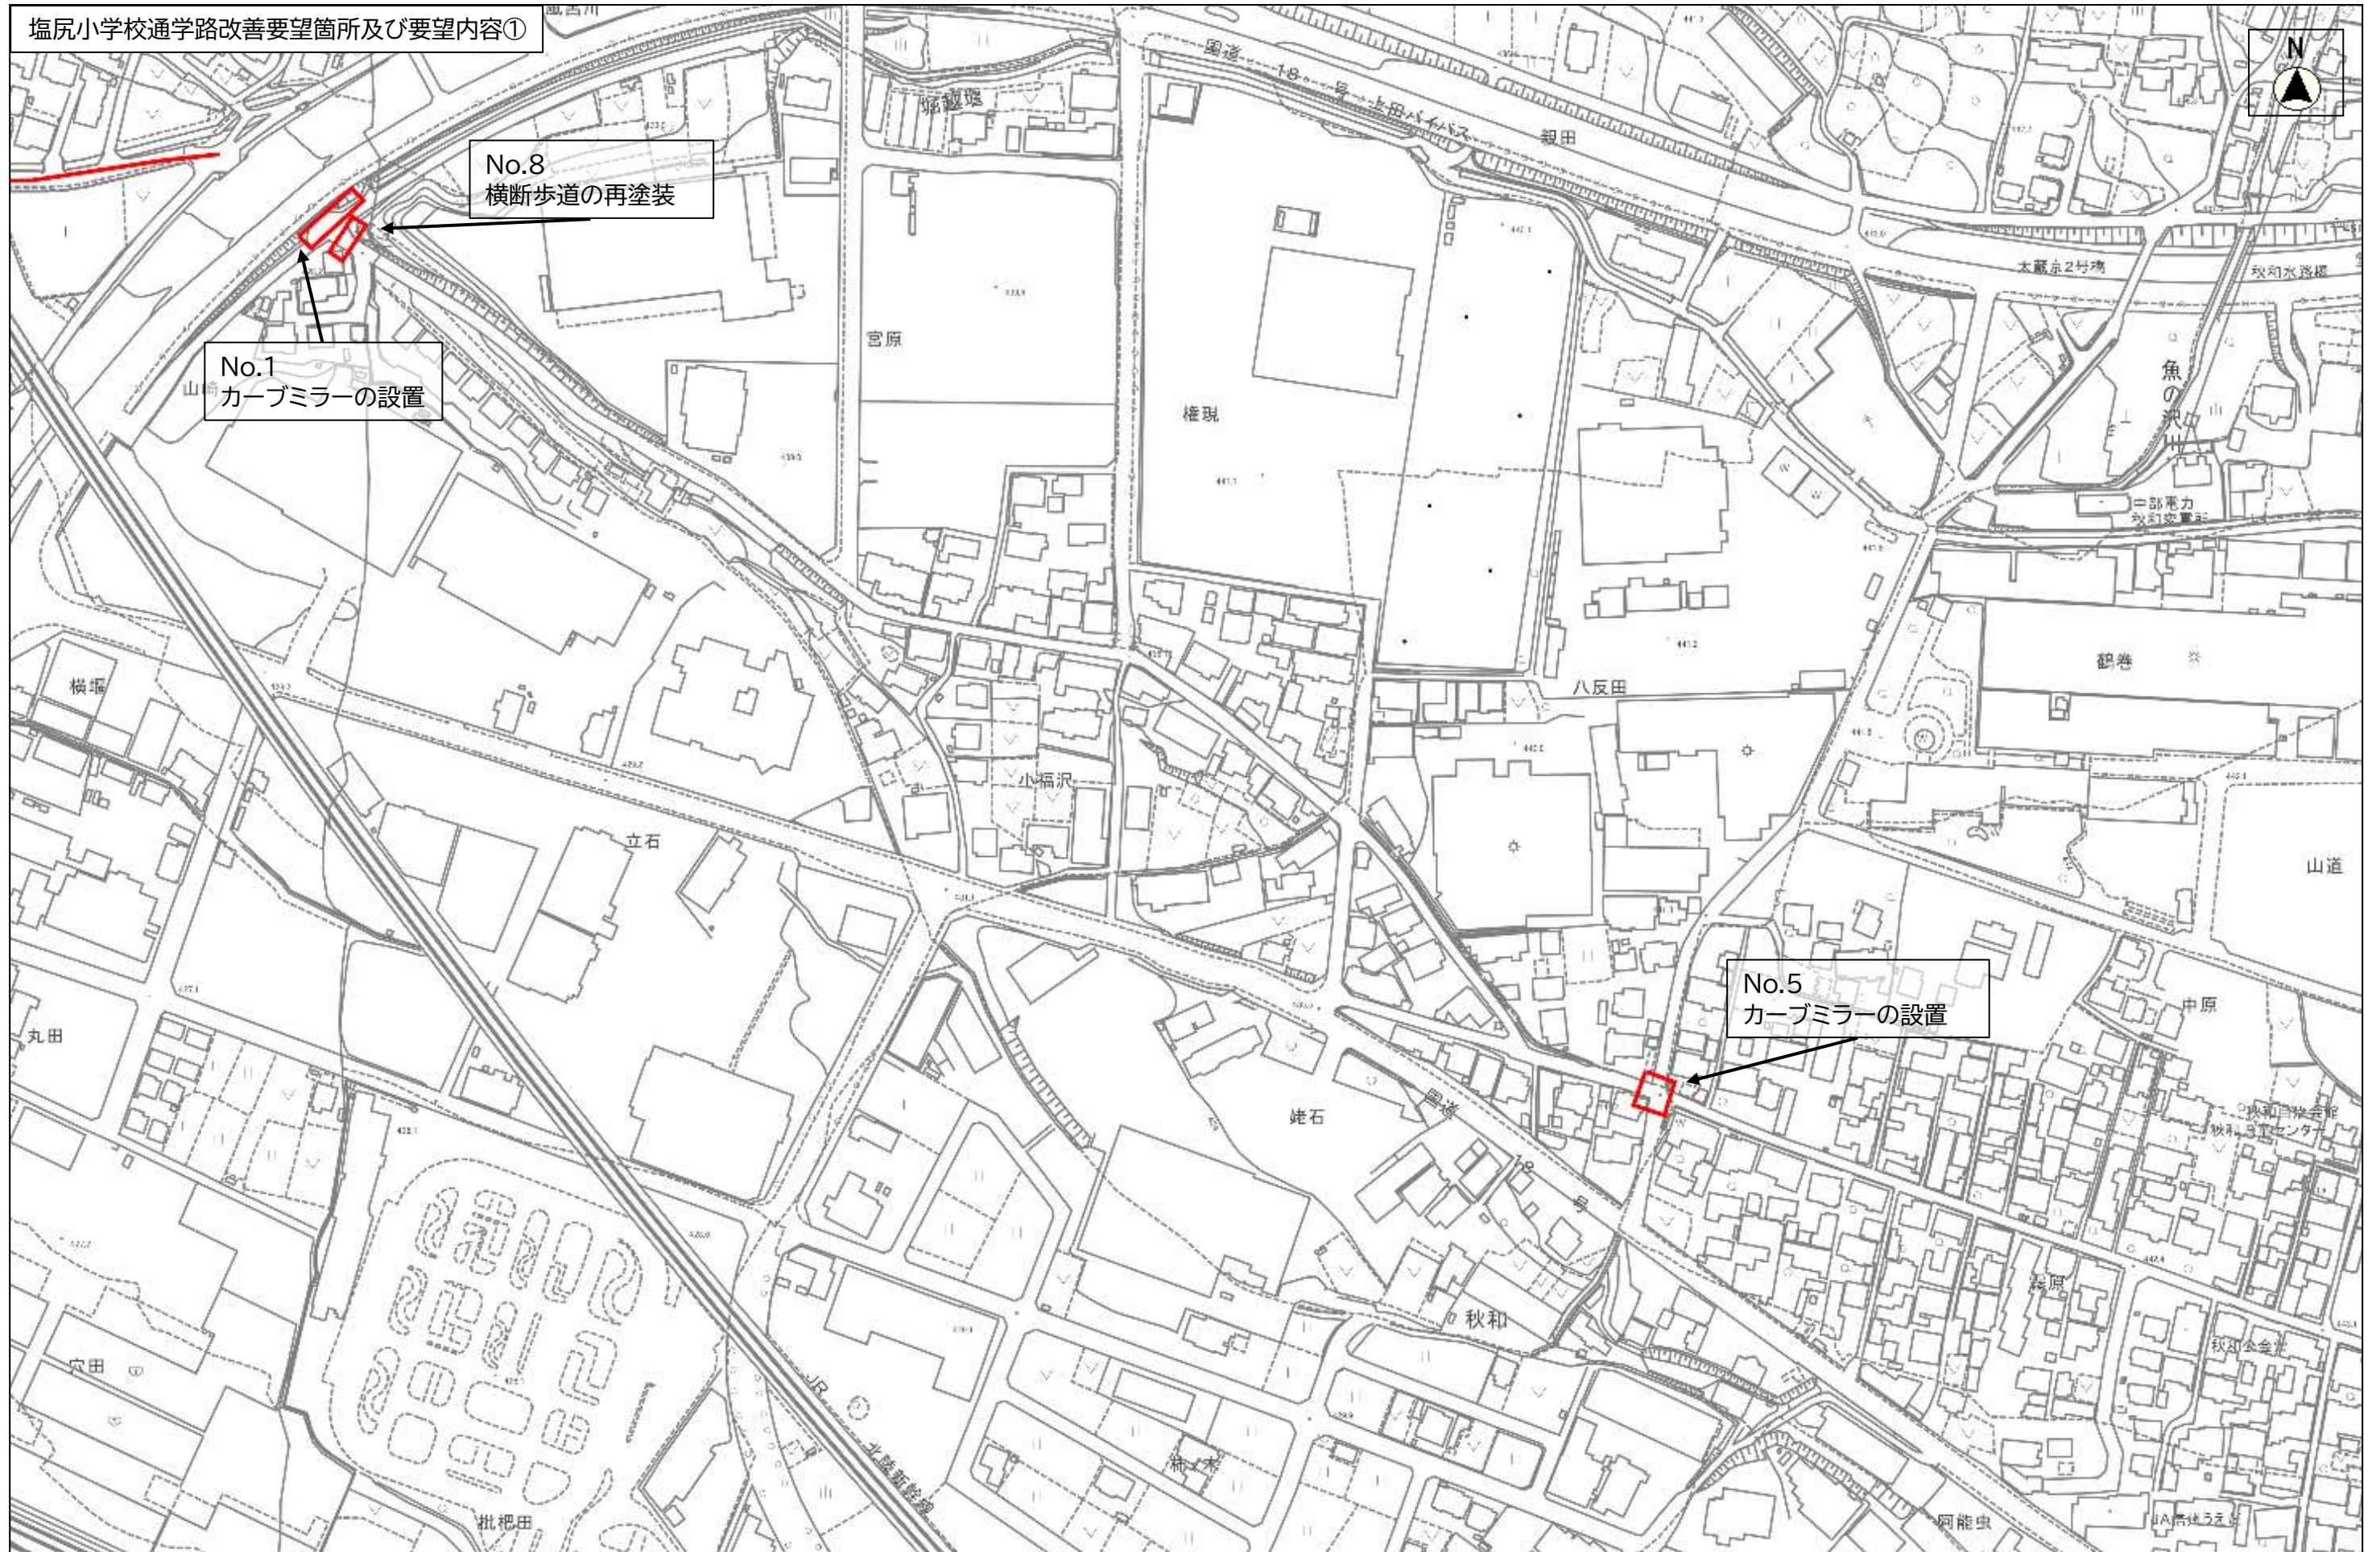

塩尻小学校通学路改善要望箇所及び要望内容①

縮尺 1 : 2500

塩尻小学校通学路改善要望箇所及び要望内容②

縮尺 1 : 2500

塩尻小学校通学路改善要望箇所及び要望内容③

縮尺 1 : 2500