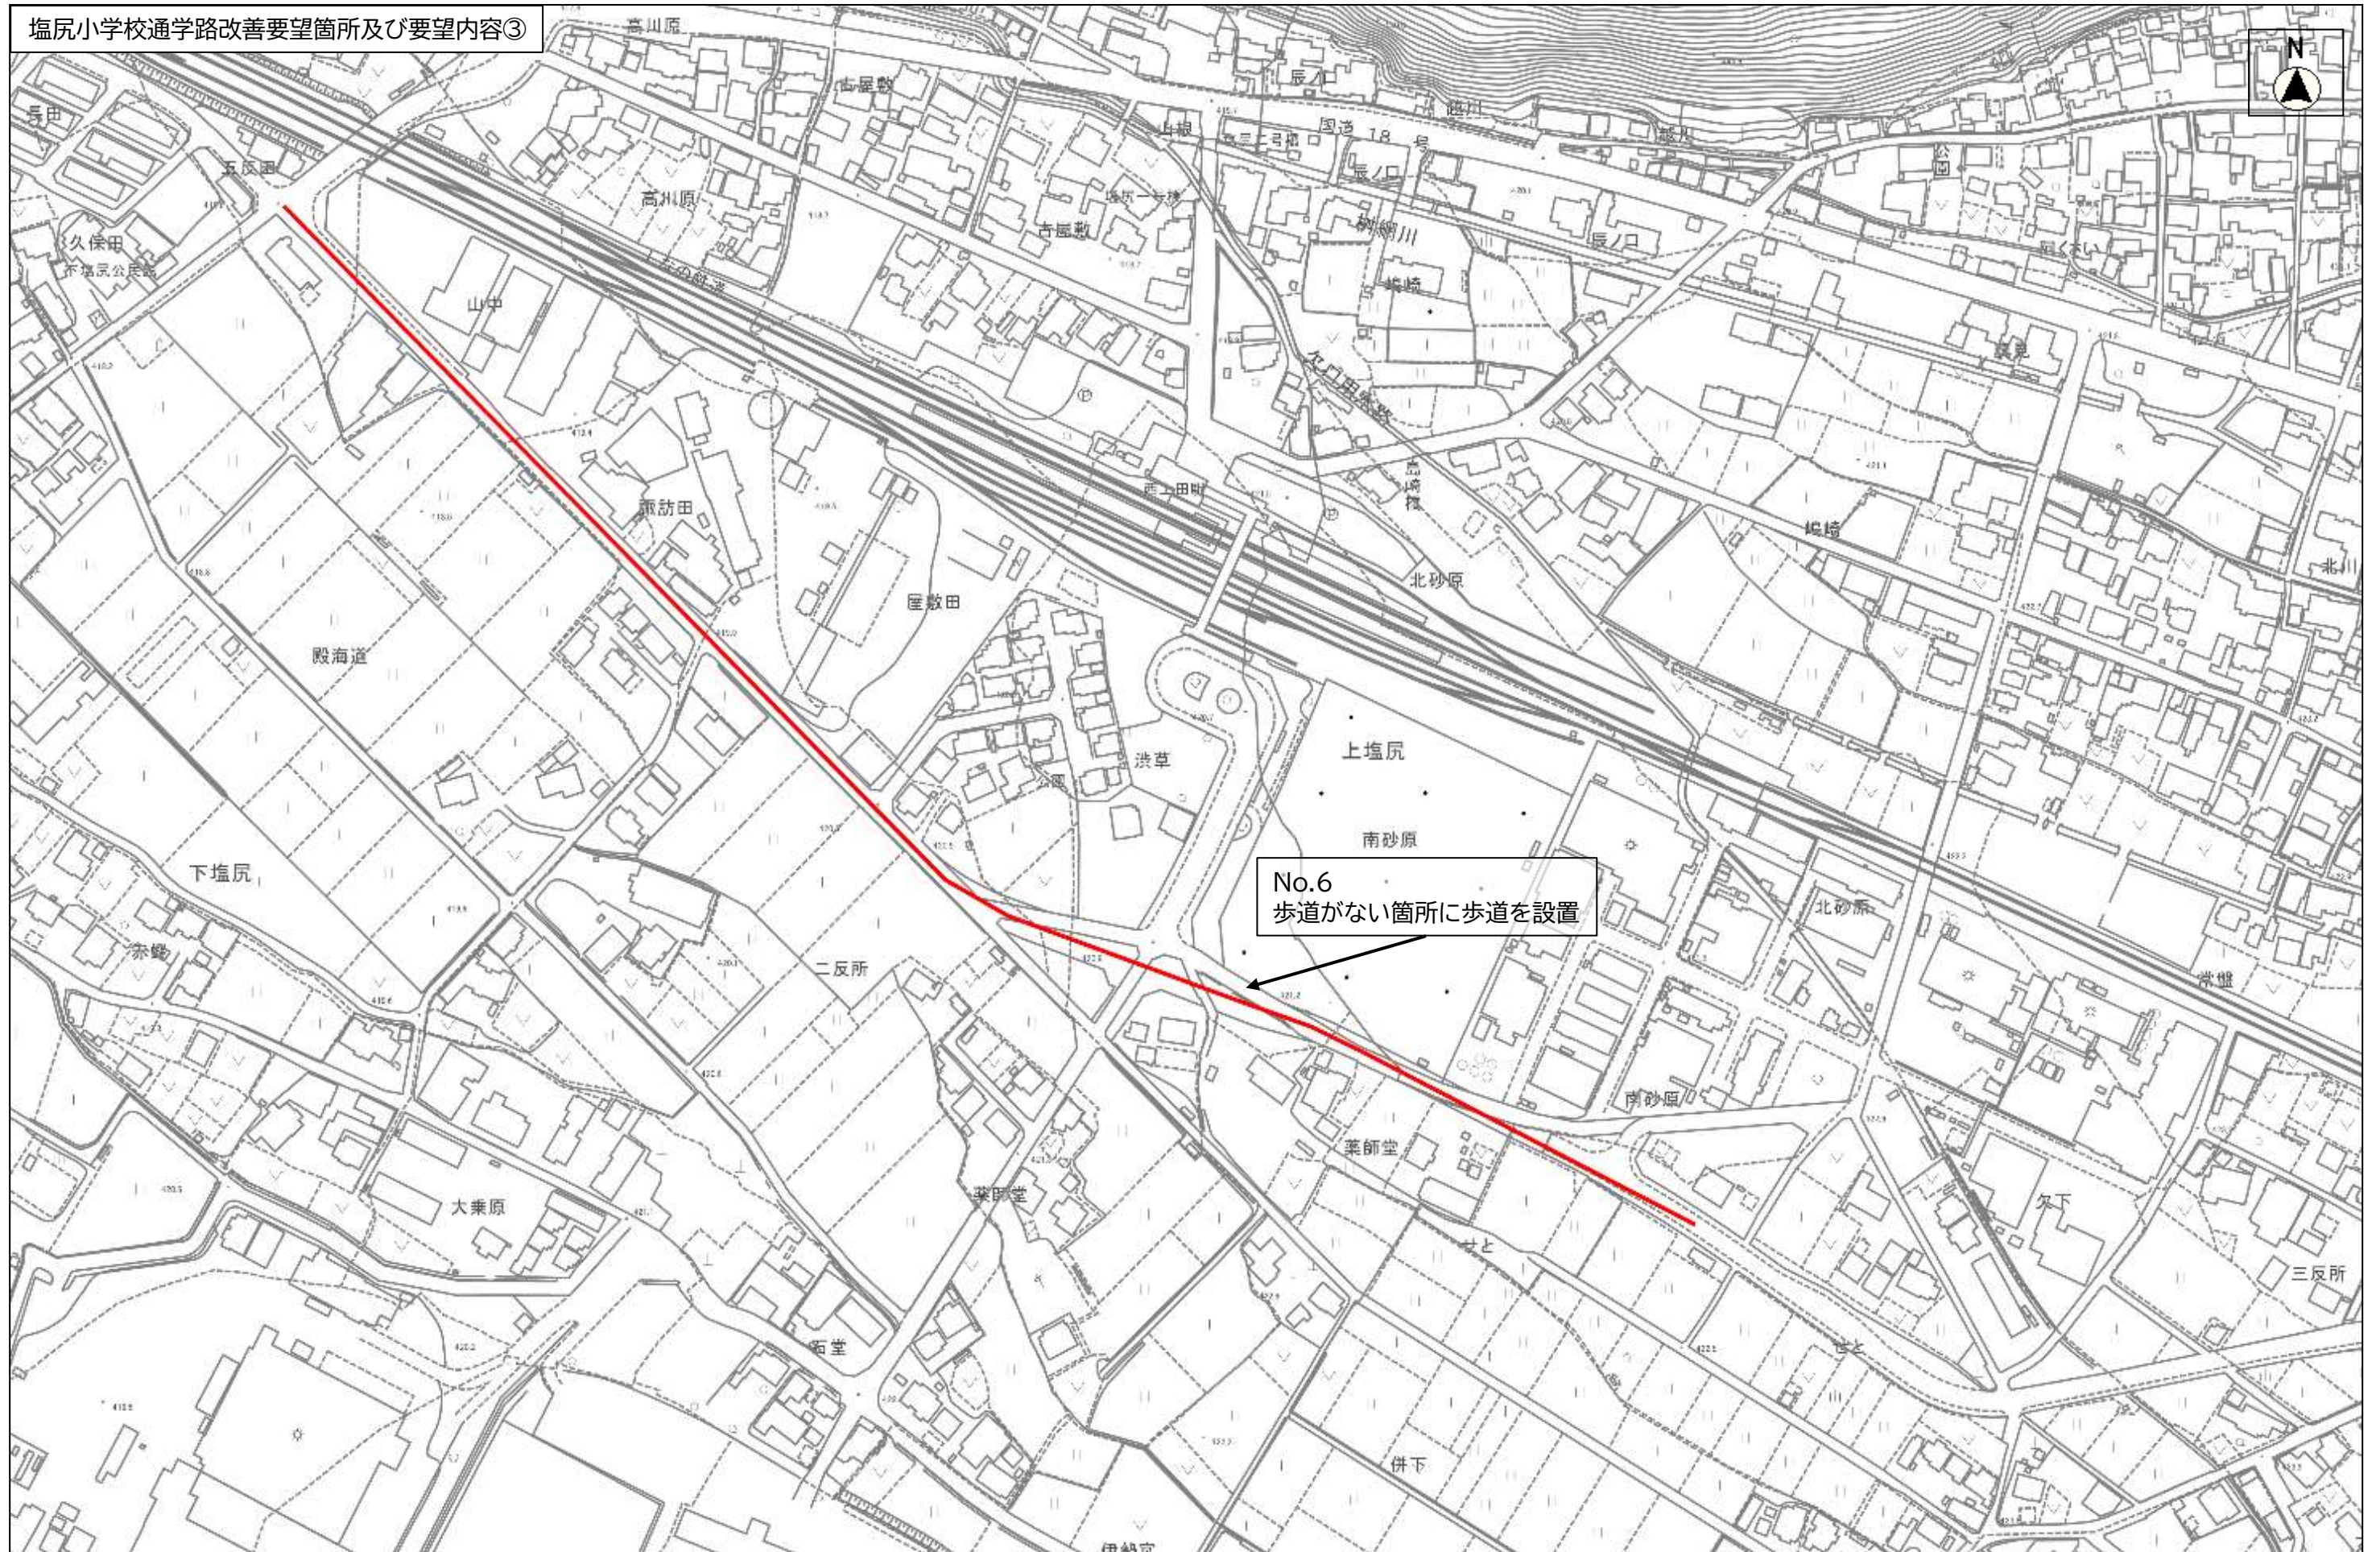

塩尻小学校通学路改善要望箇所及び要望内容①

縮尺 1 : 2500

塩尻小学校通学路改善要望箇所及び要望内容②

縮尺 1 : 2500

塩尻小学校通学路改善要望箇所及び要望内容③

縮尺 1 : 2500