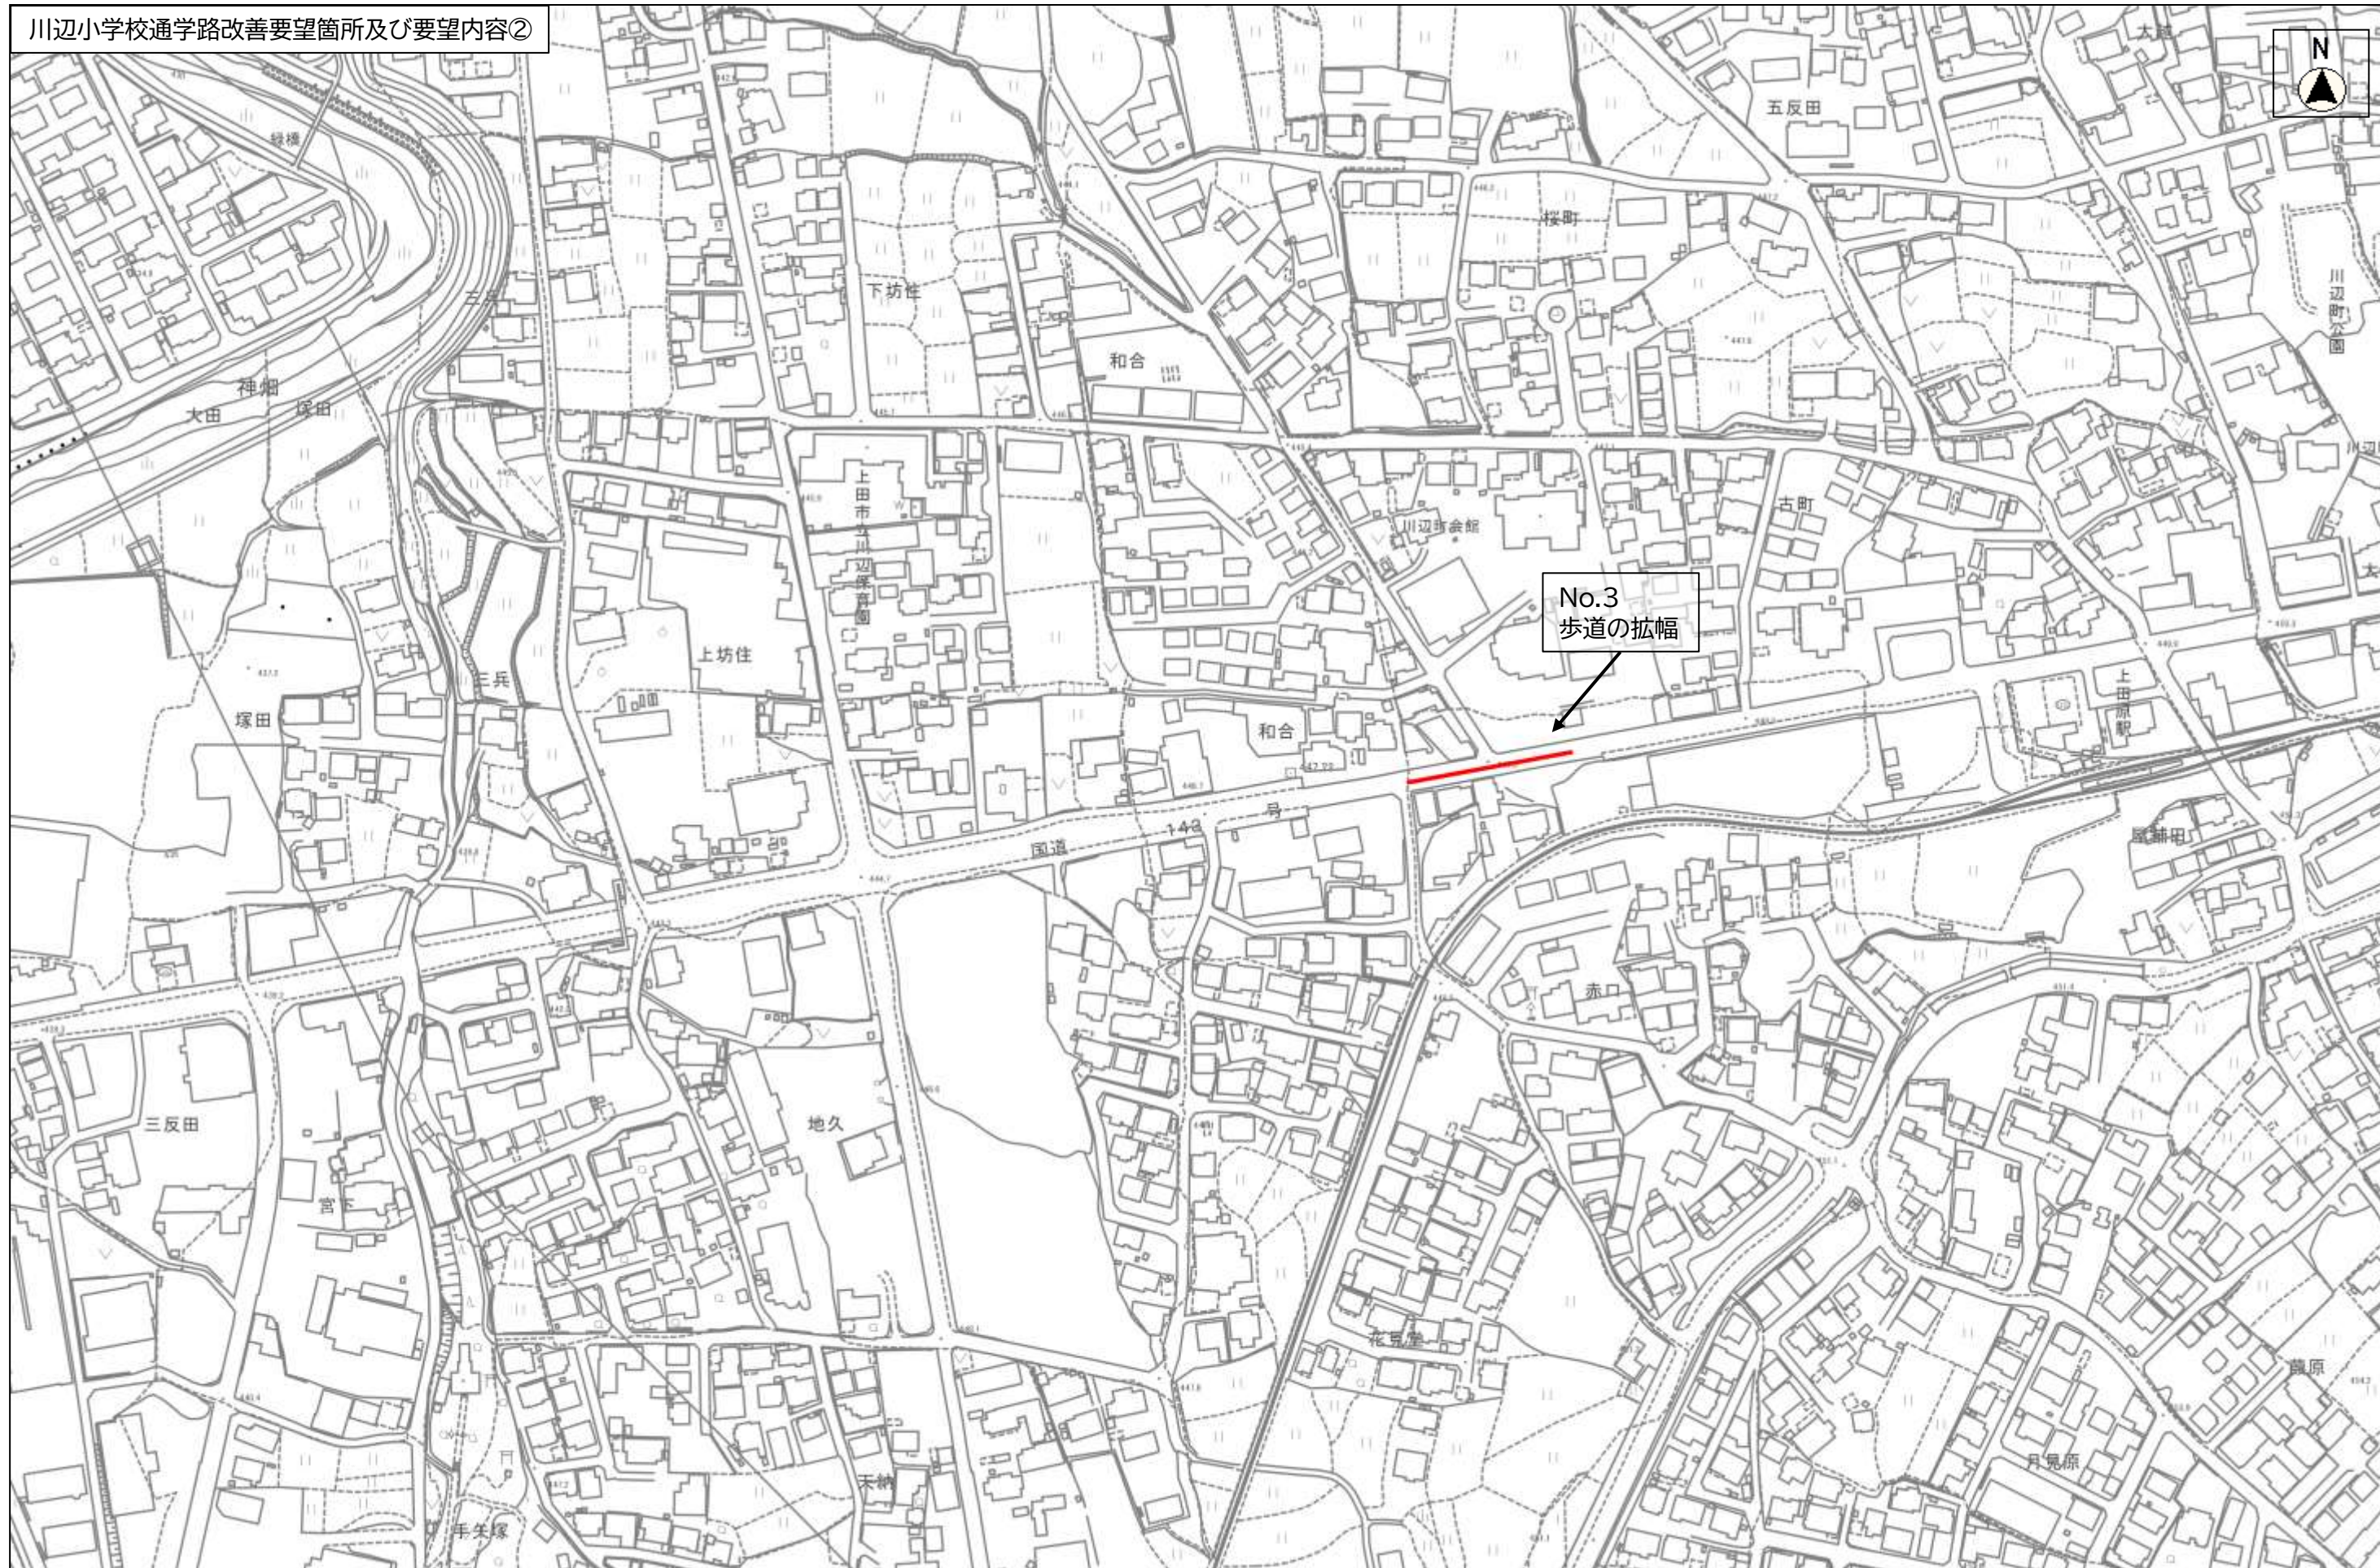

川辺小学校通学路改善要望箇所及び要望内容①

縮尺 1 : 2500

縮尺 1 : 2500