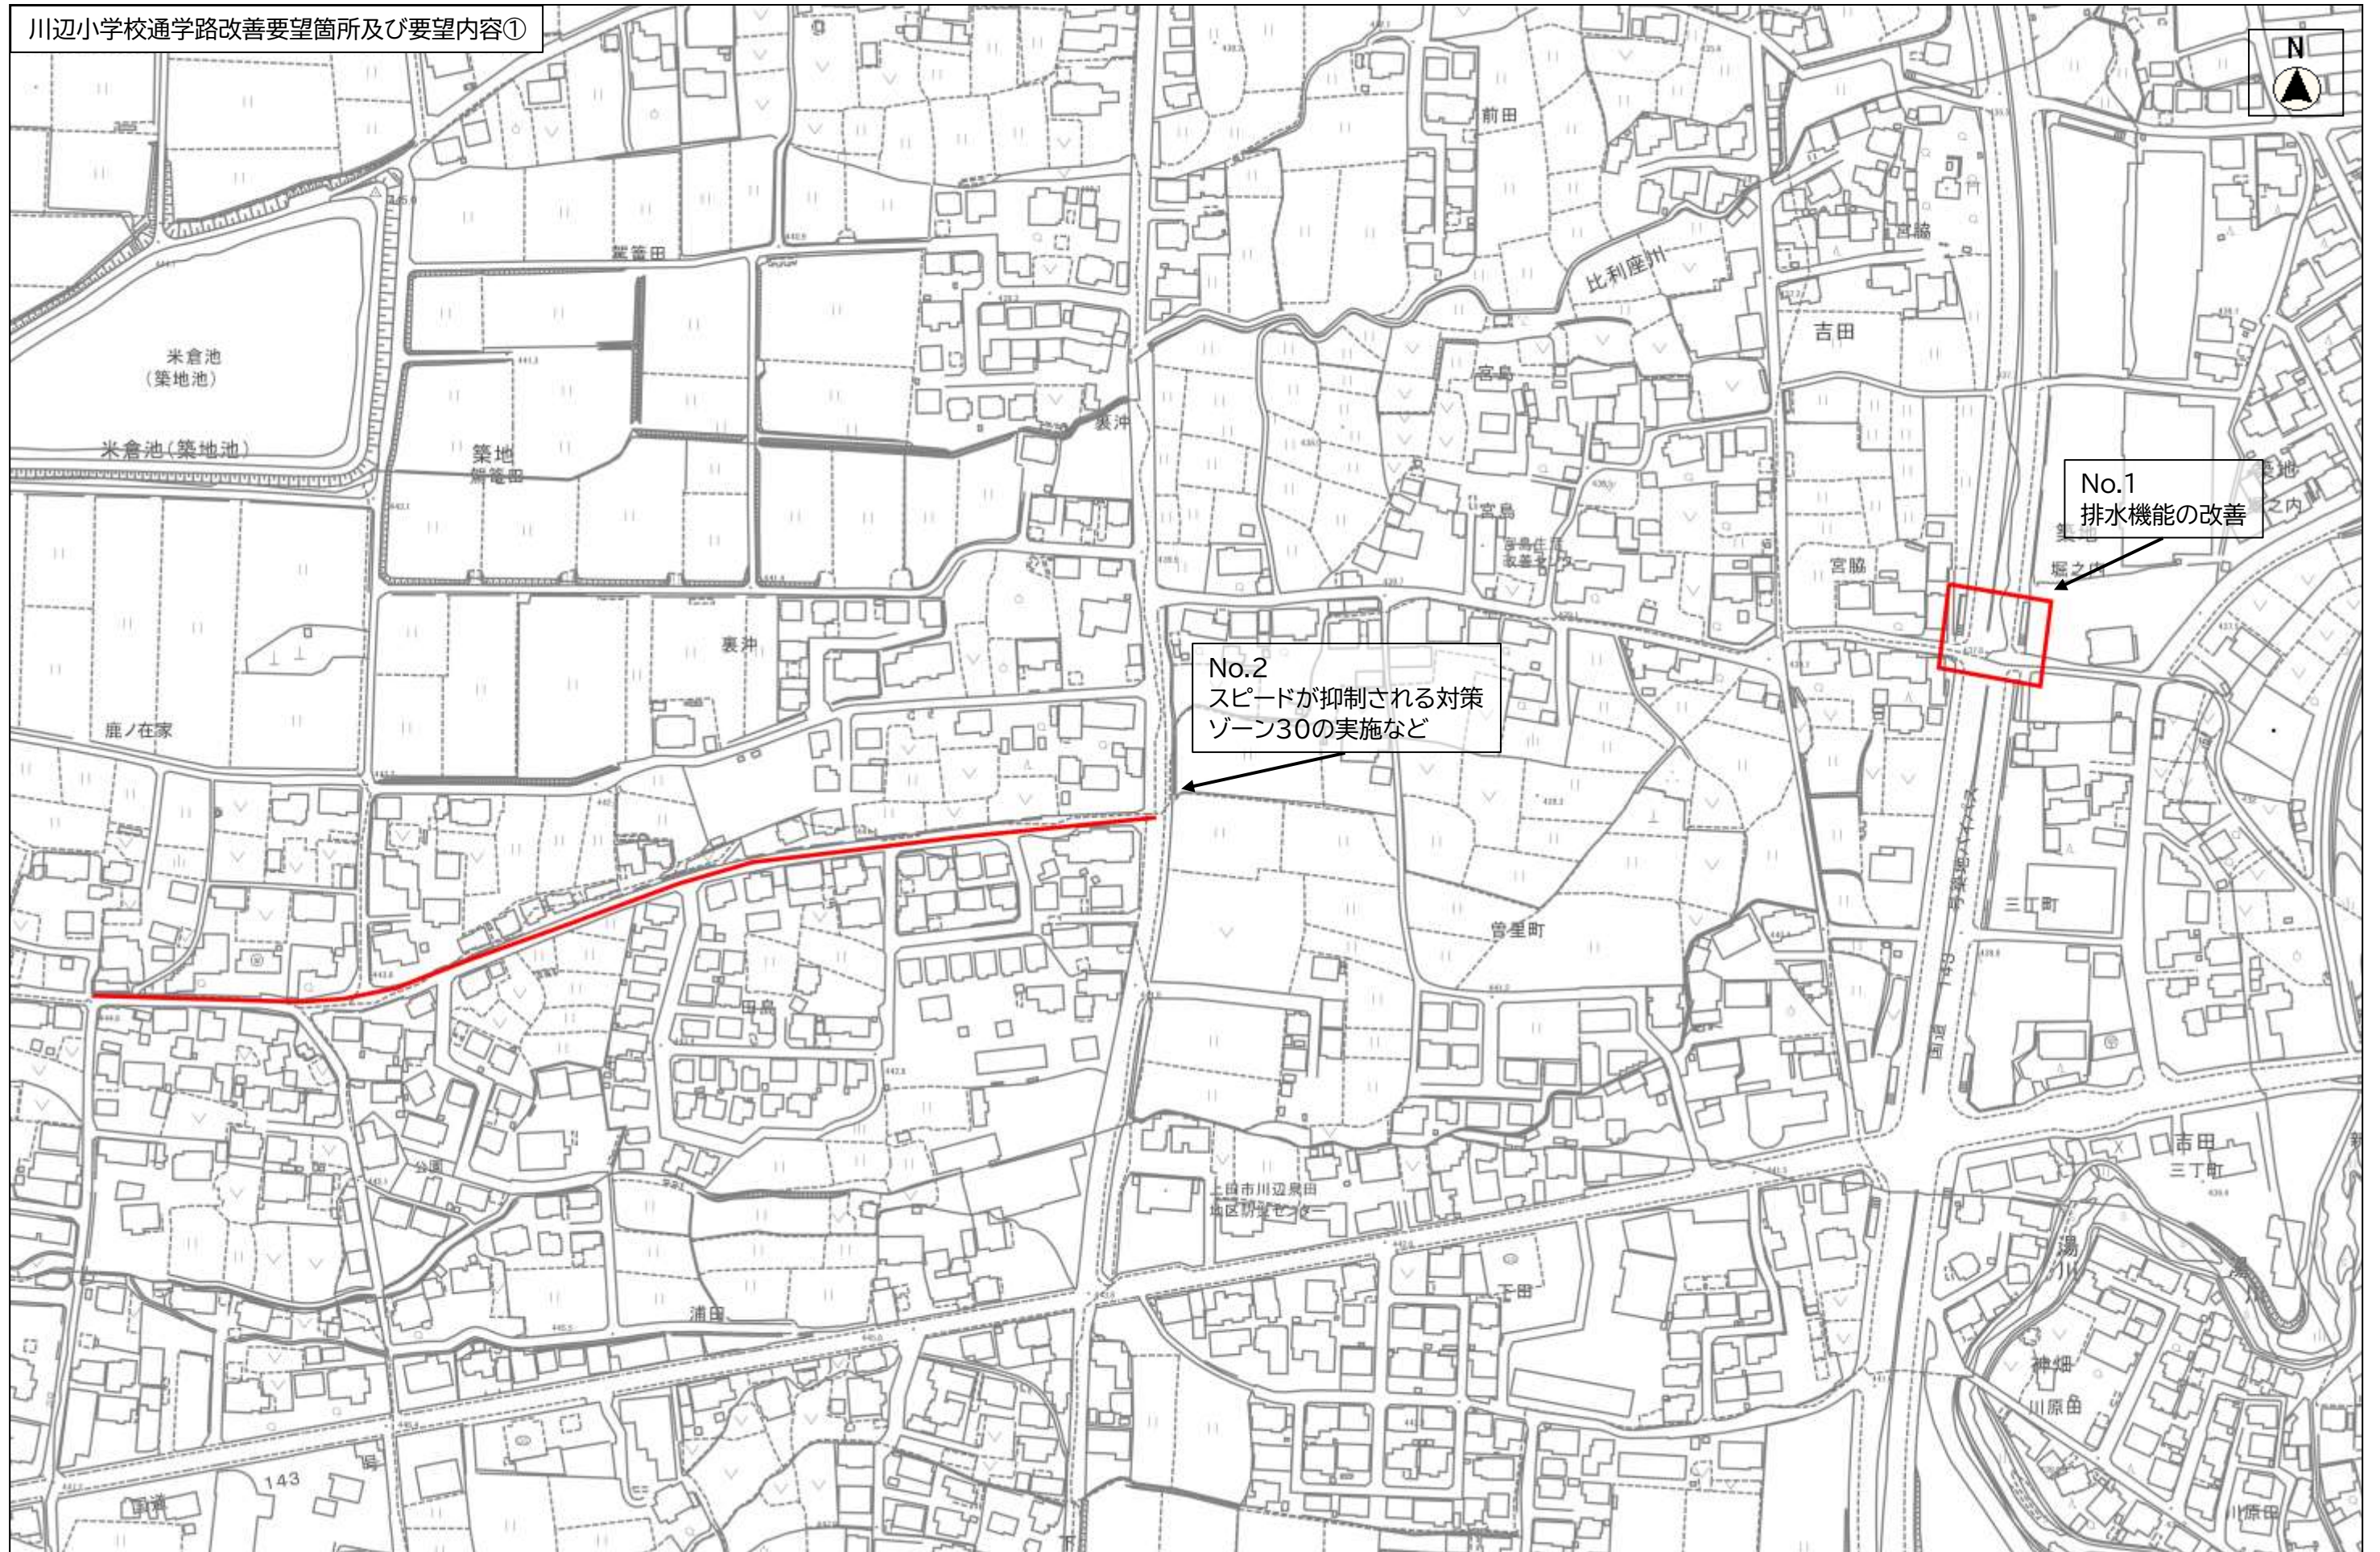

川辺小学校通学路改善要望箇所及び要望内容①

縮尺 1 : 2500

縮尺 1 : 2500