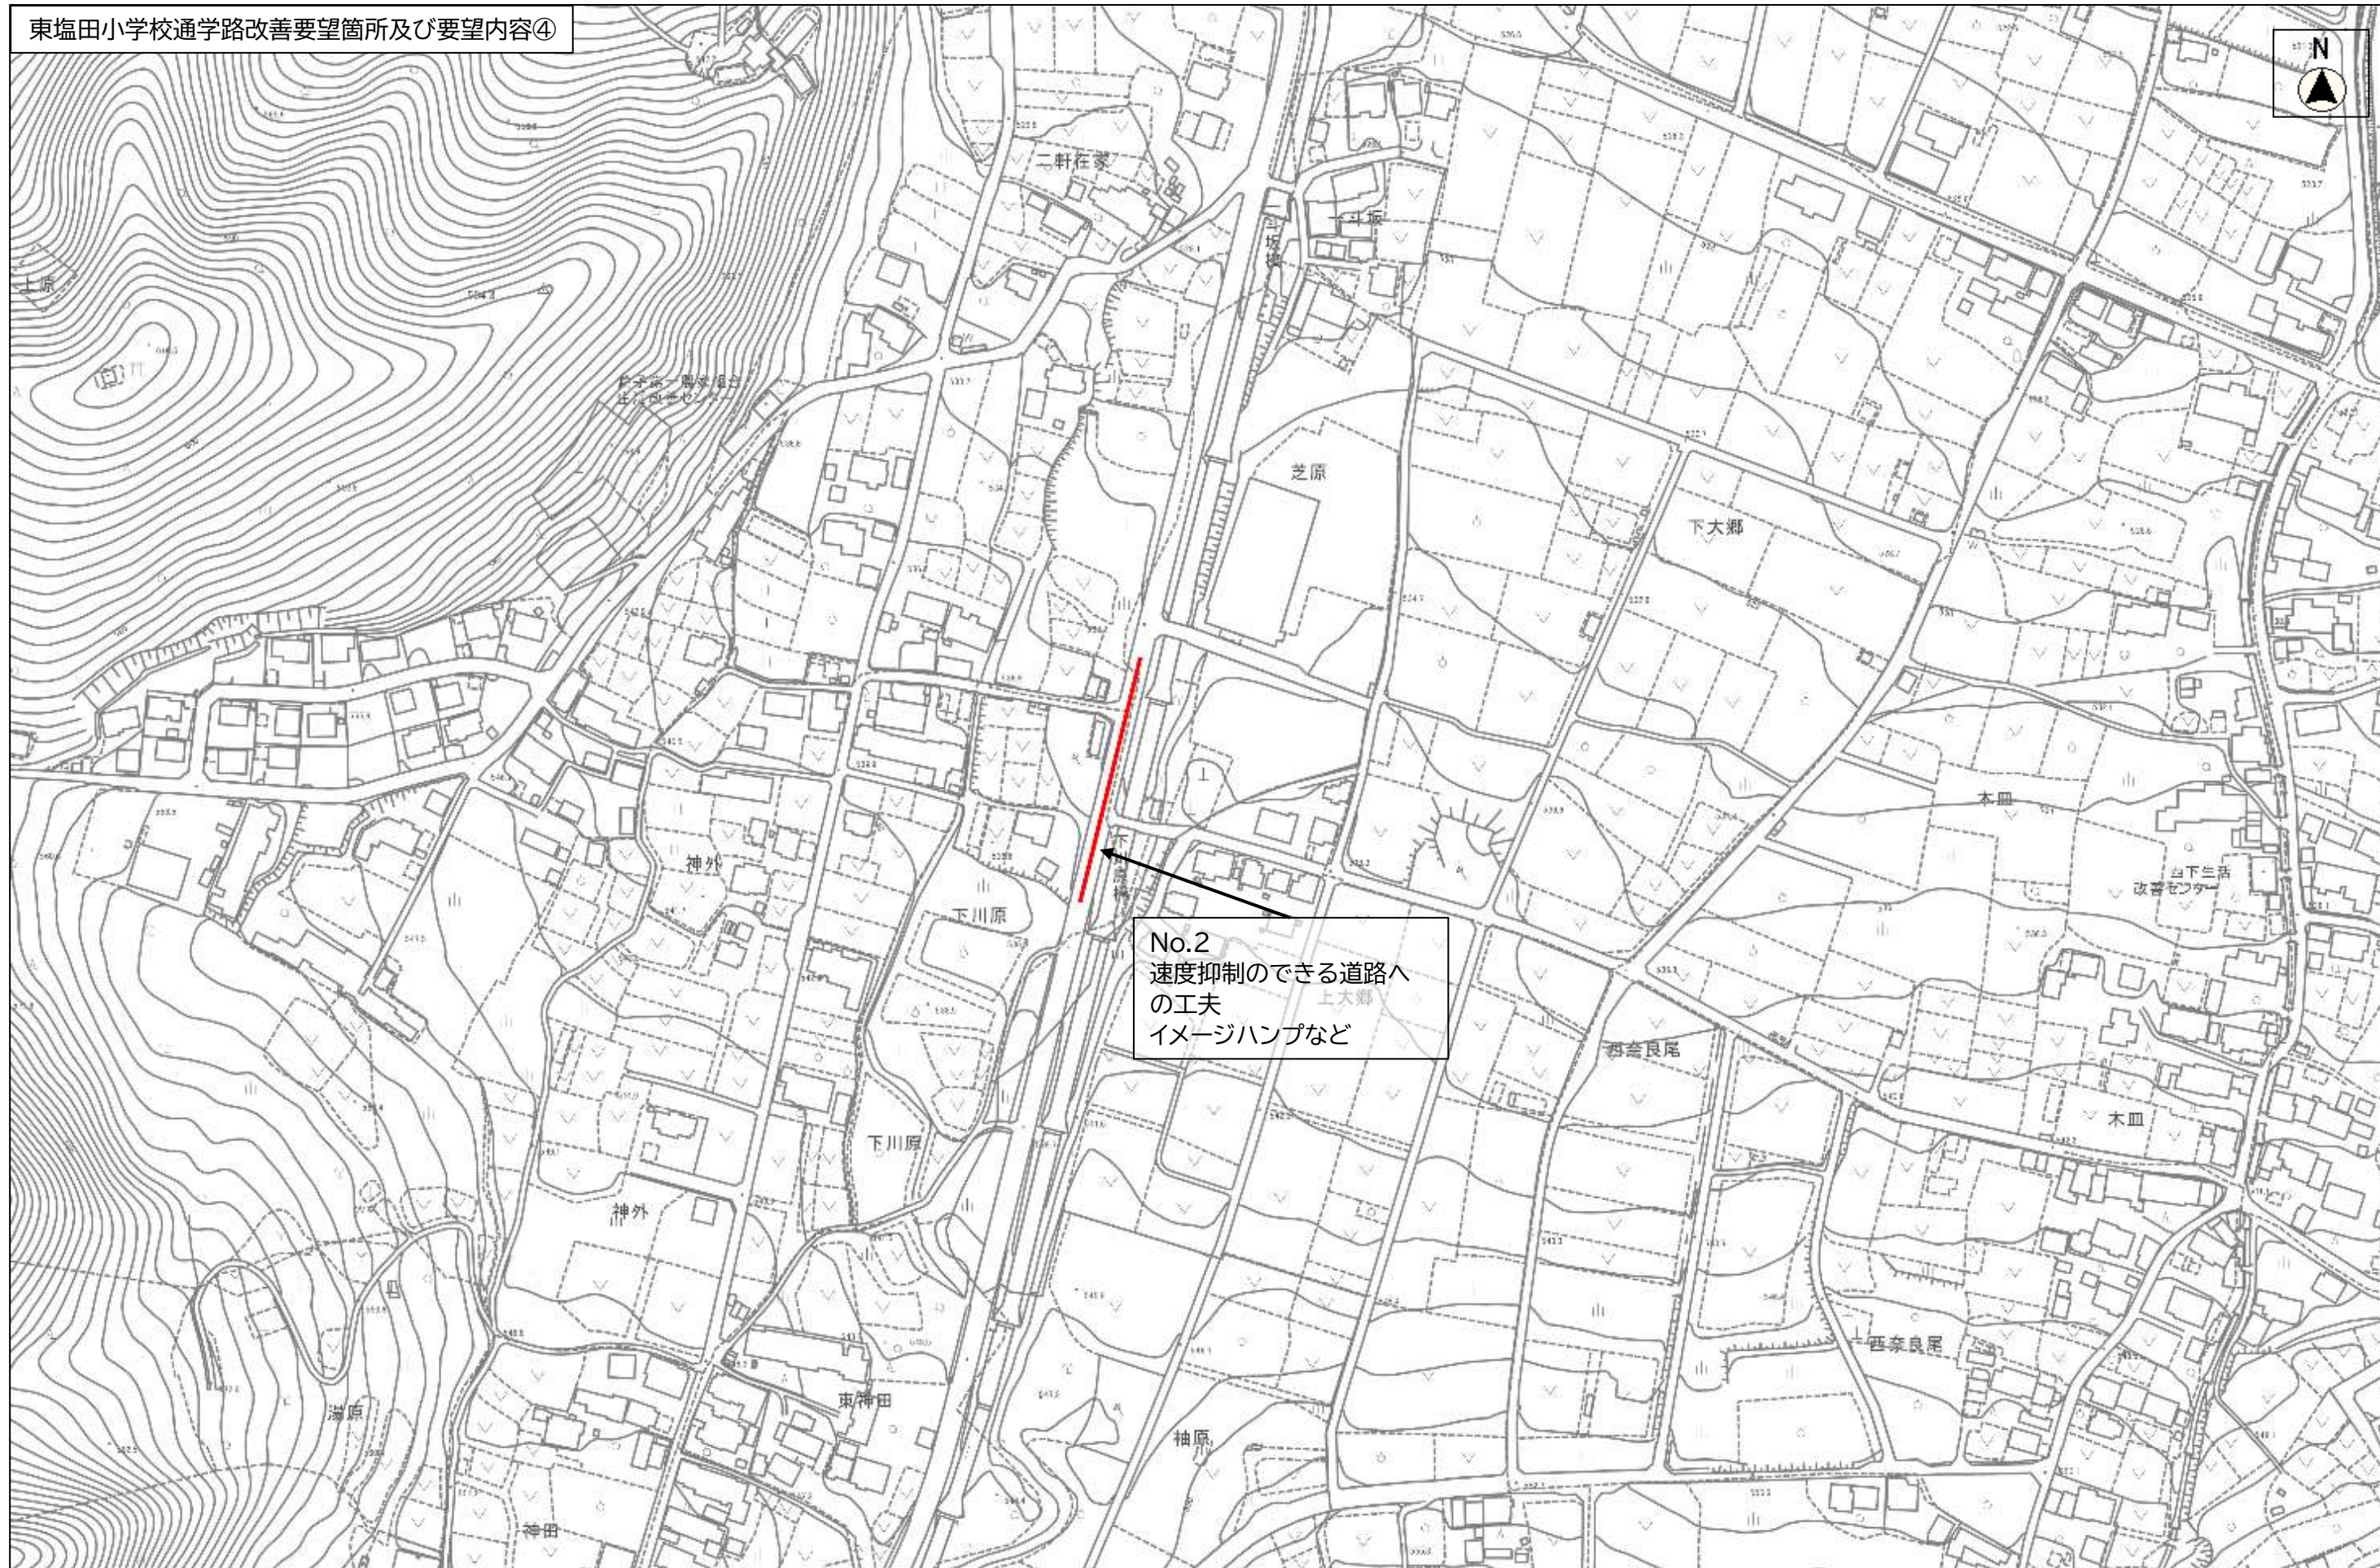

東塩田小学校通学路改善要望箇所及び要望内容①

縮尺 1 : 2500

東塩田小学校通学路改善要望箇所及び要望内容②

縮尺 1 : 2500

縮尺 1 : 2500

縮尺 1 : 2500