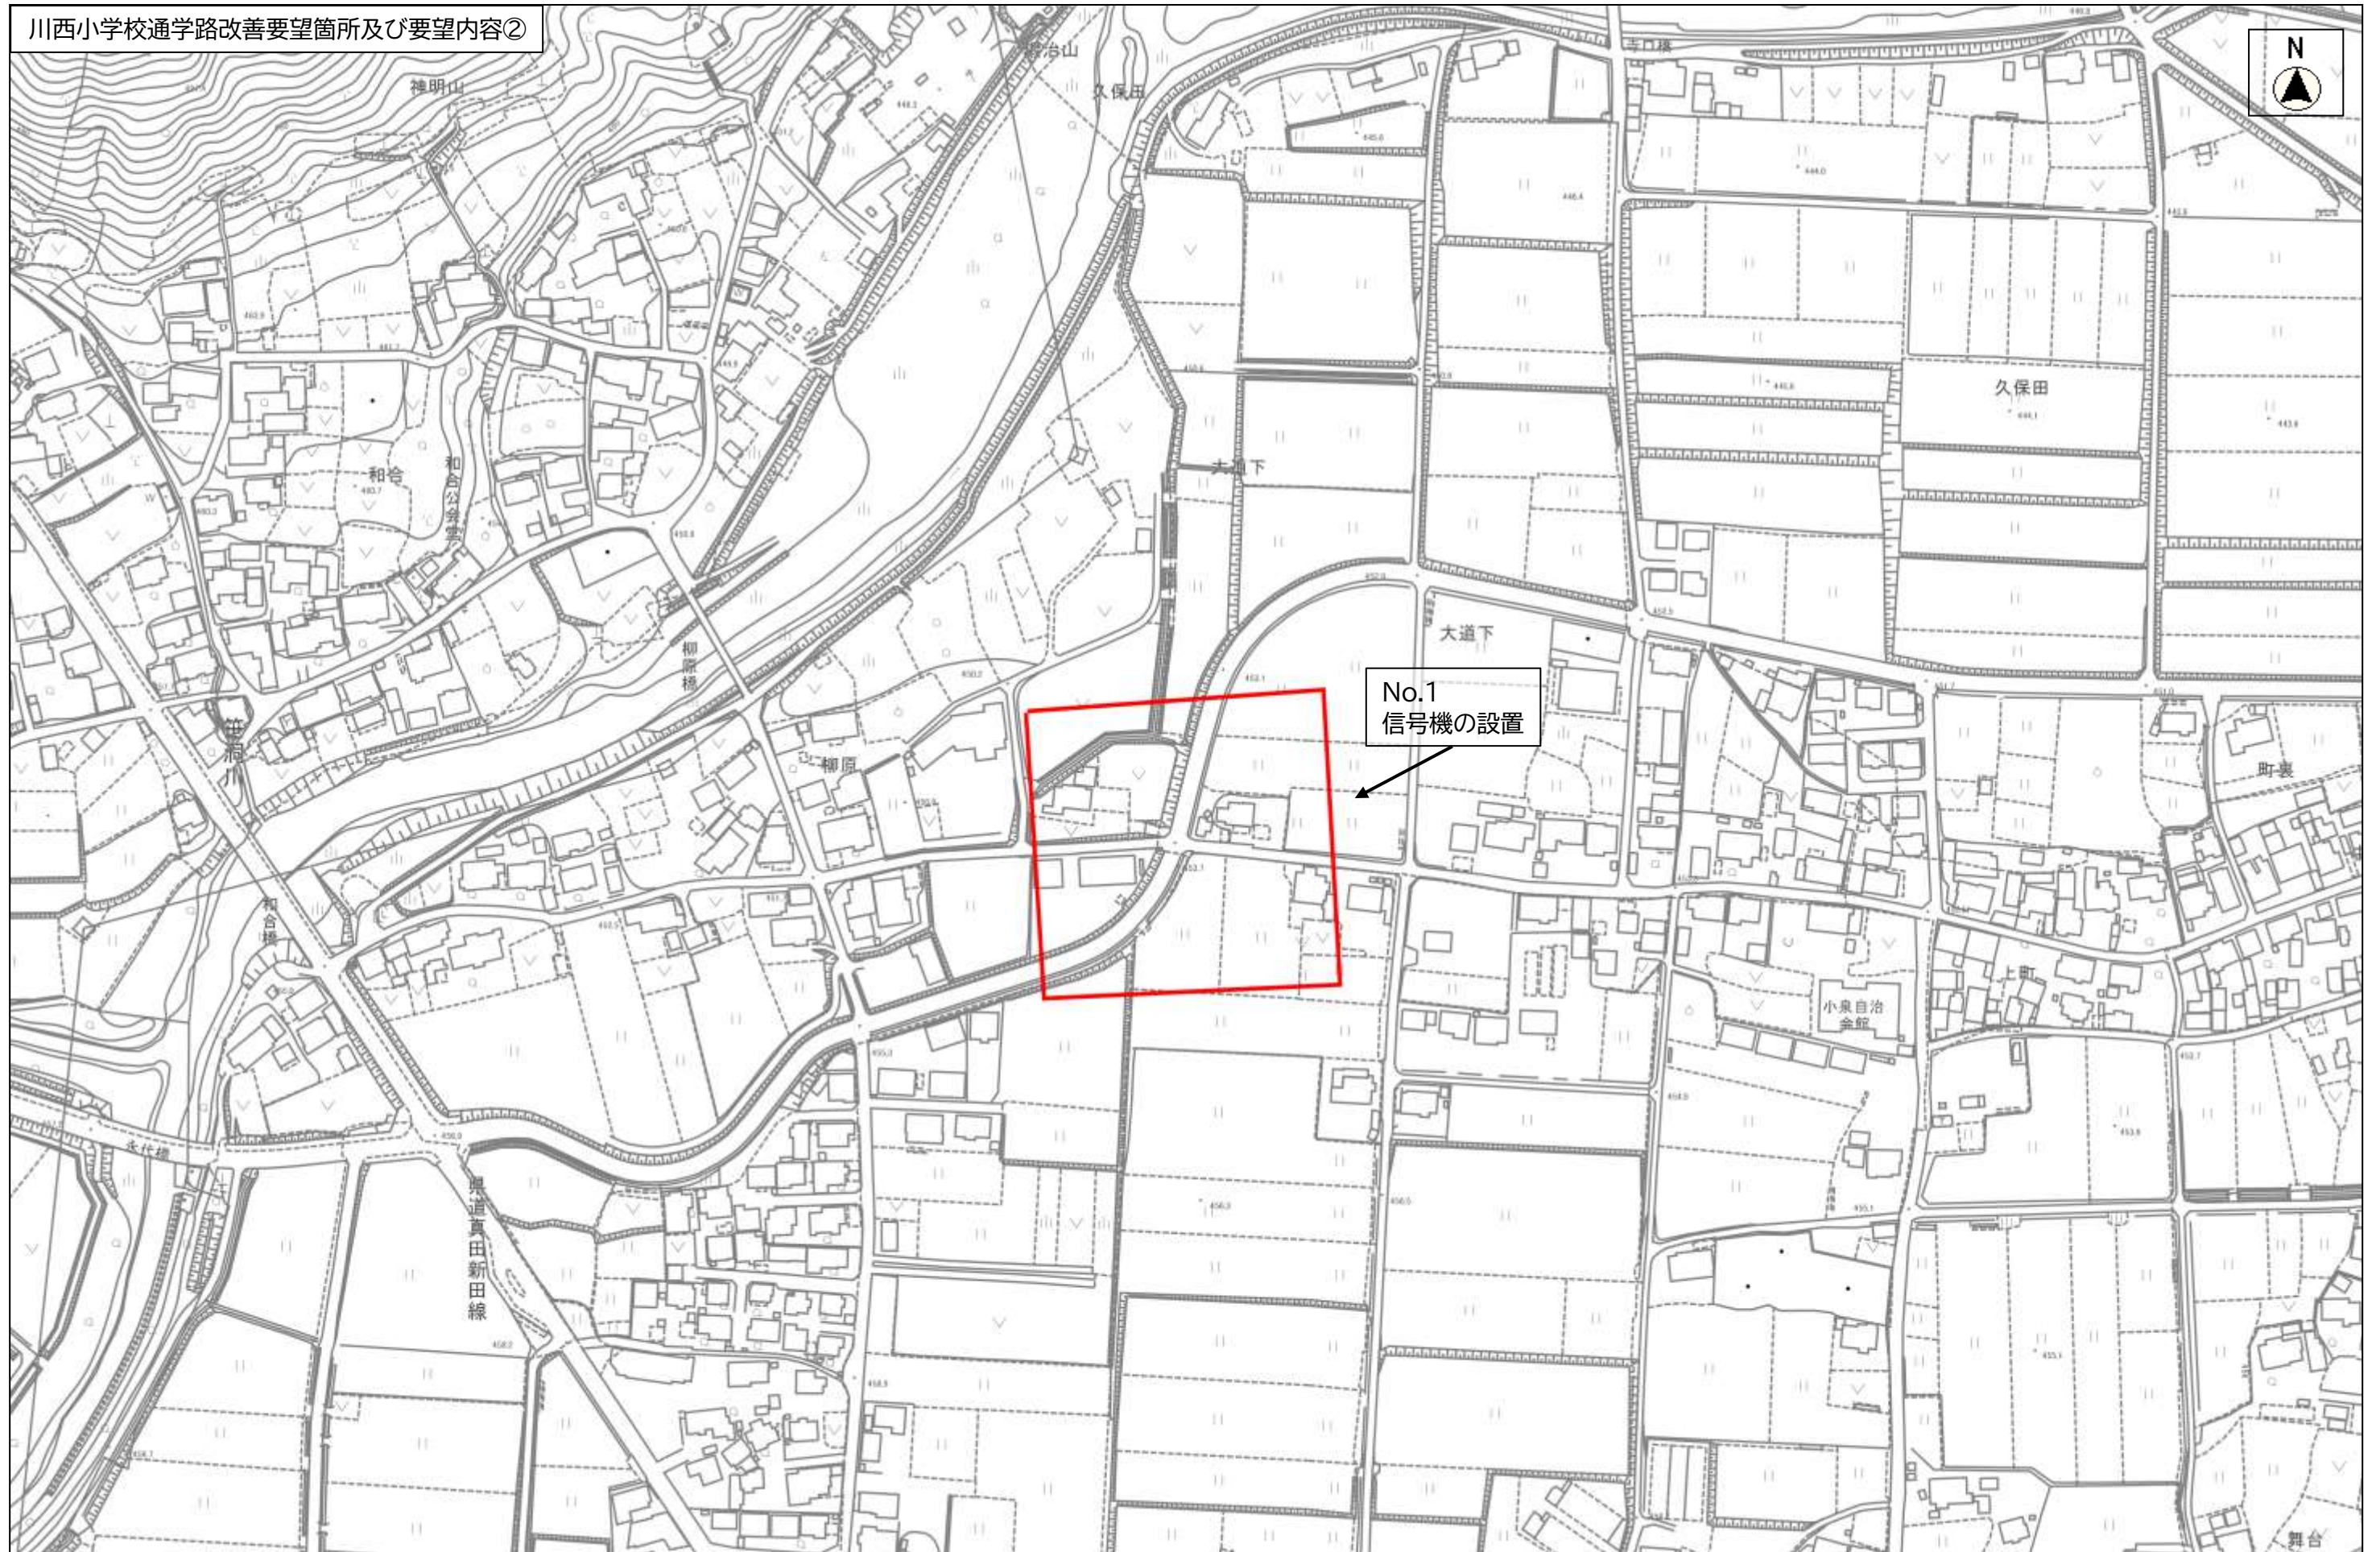

川西小学校通学路改善要望箇所及び要望内容①

No.3
減速を促す標識の設置

縮尺 1 : 10000

縮尺 1 : 2500

縮尺 1 : 2500

縮尺 1 : 2500