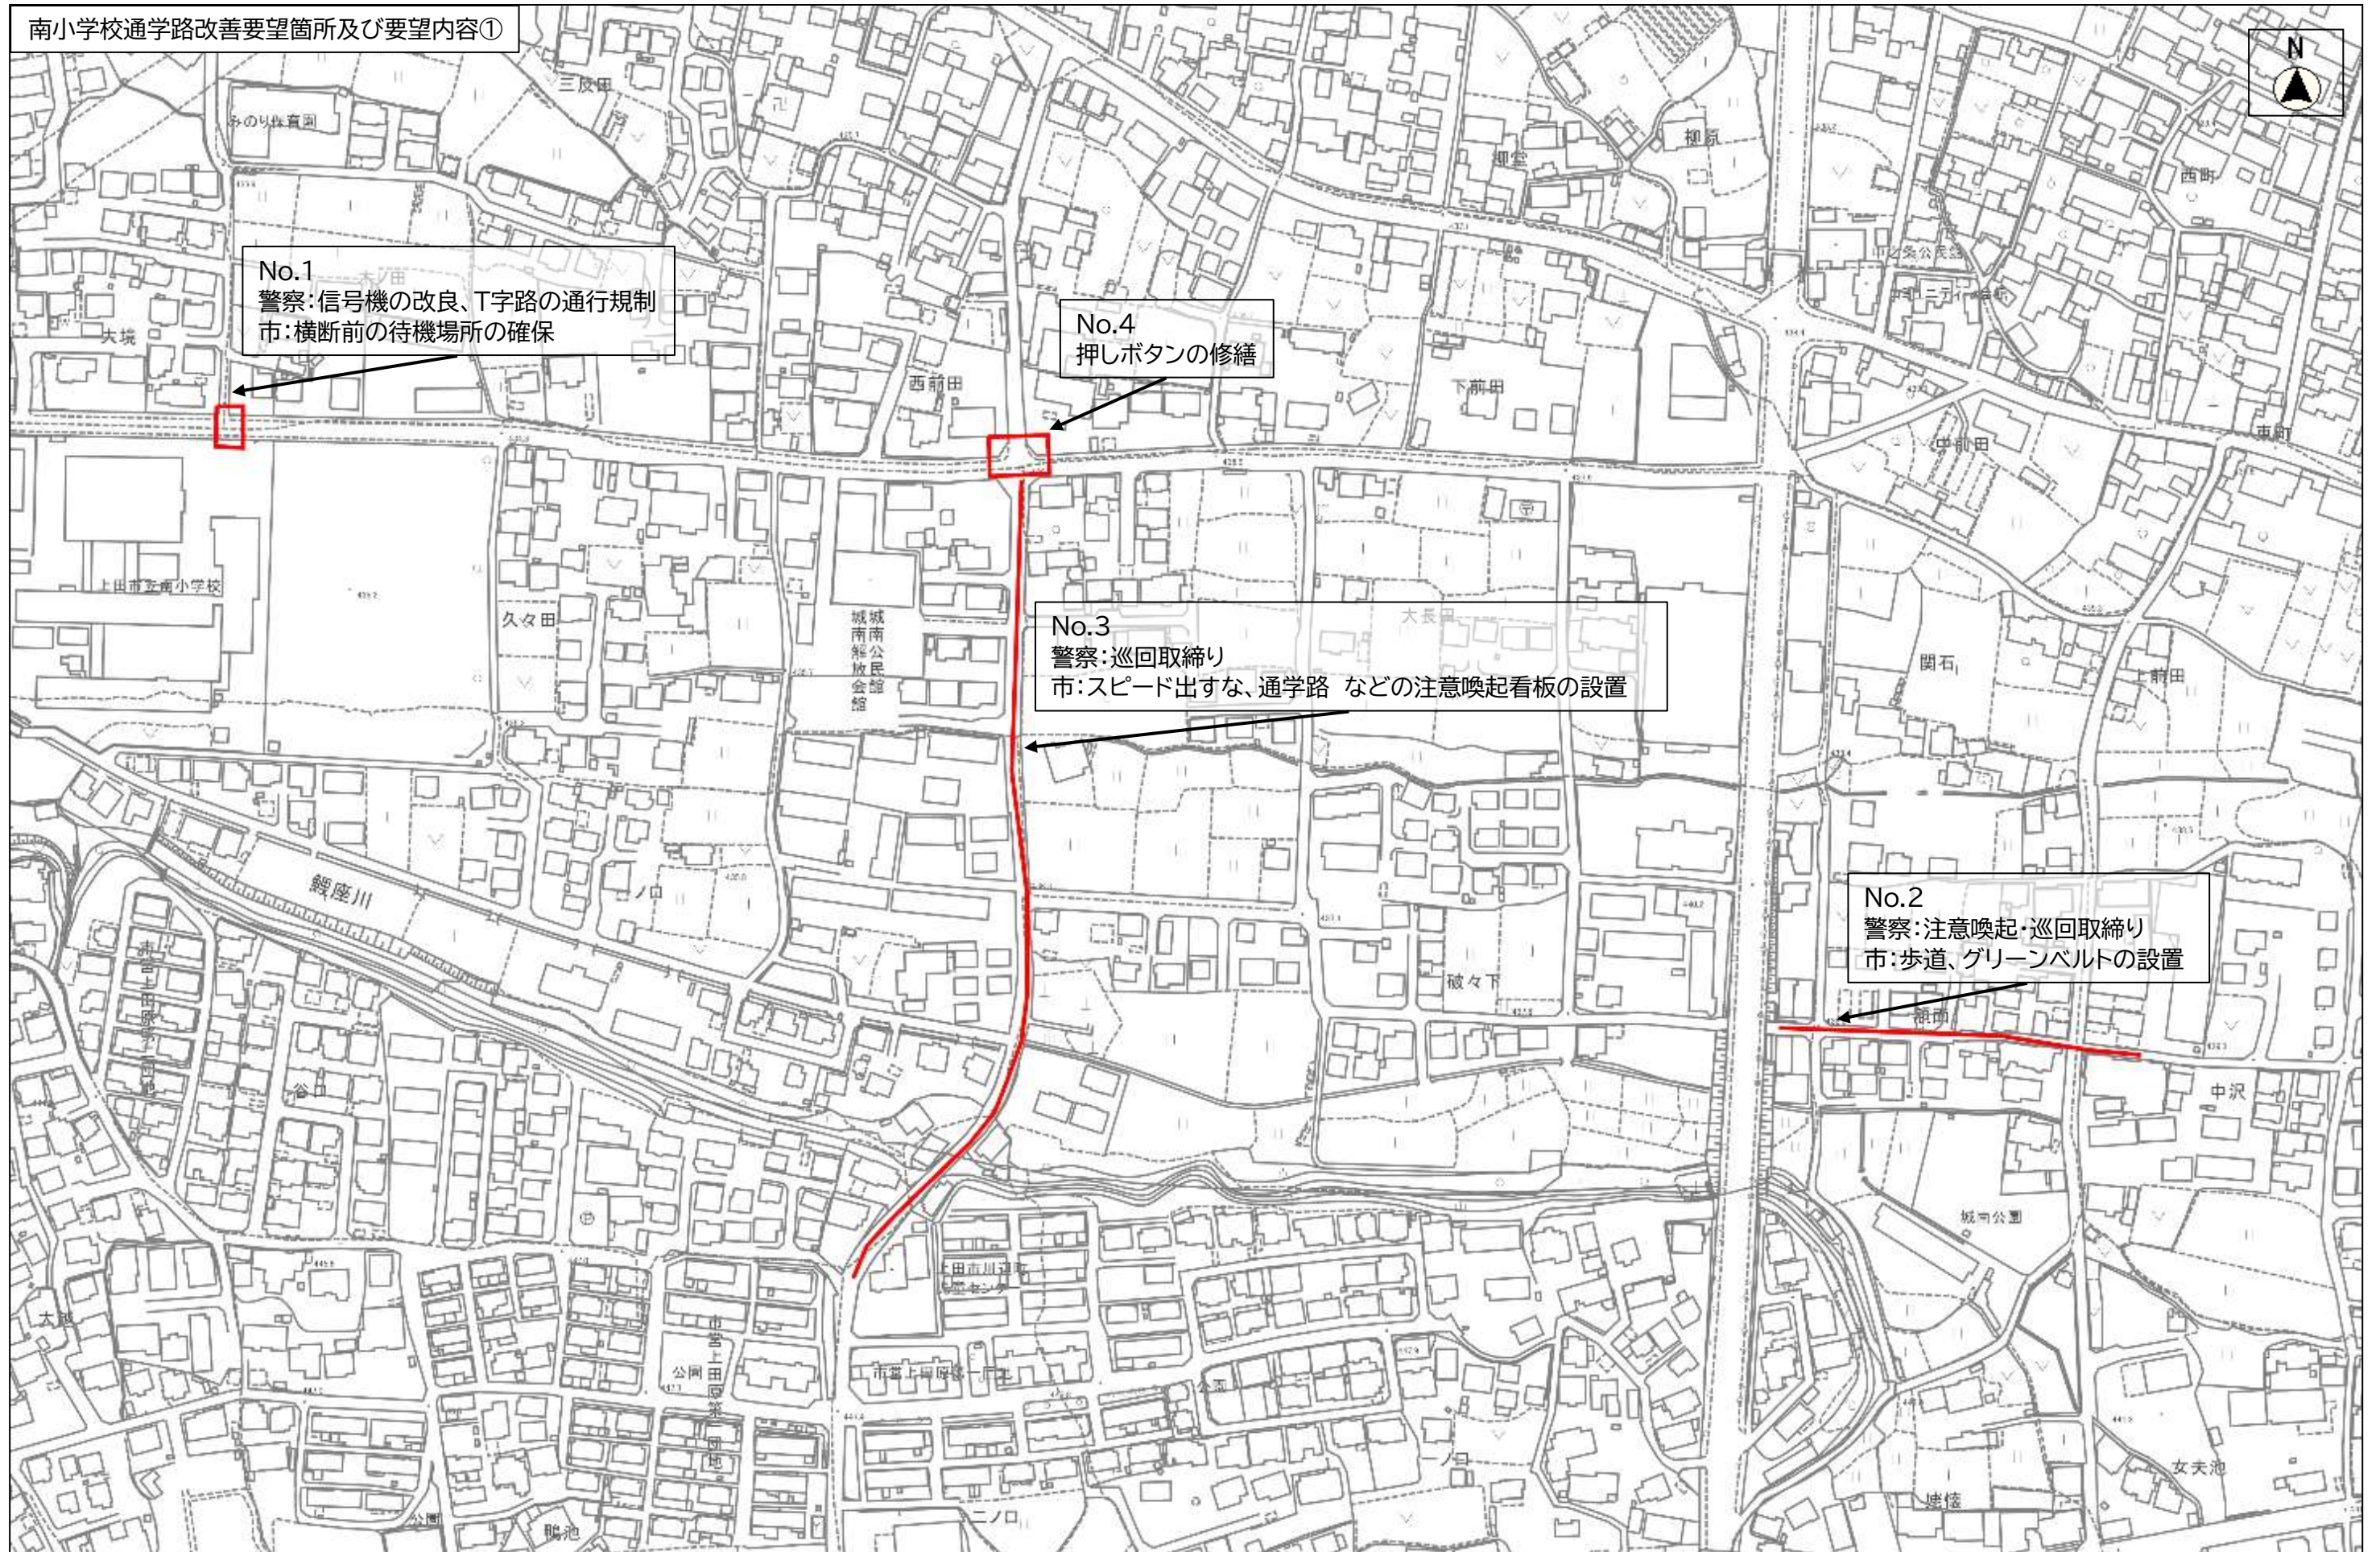

南小学校通学路改善要望箇所及び要望内容①

縮尺 1 : 2500