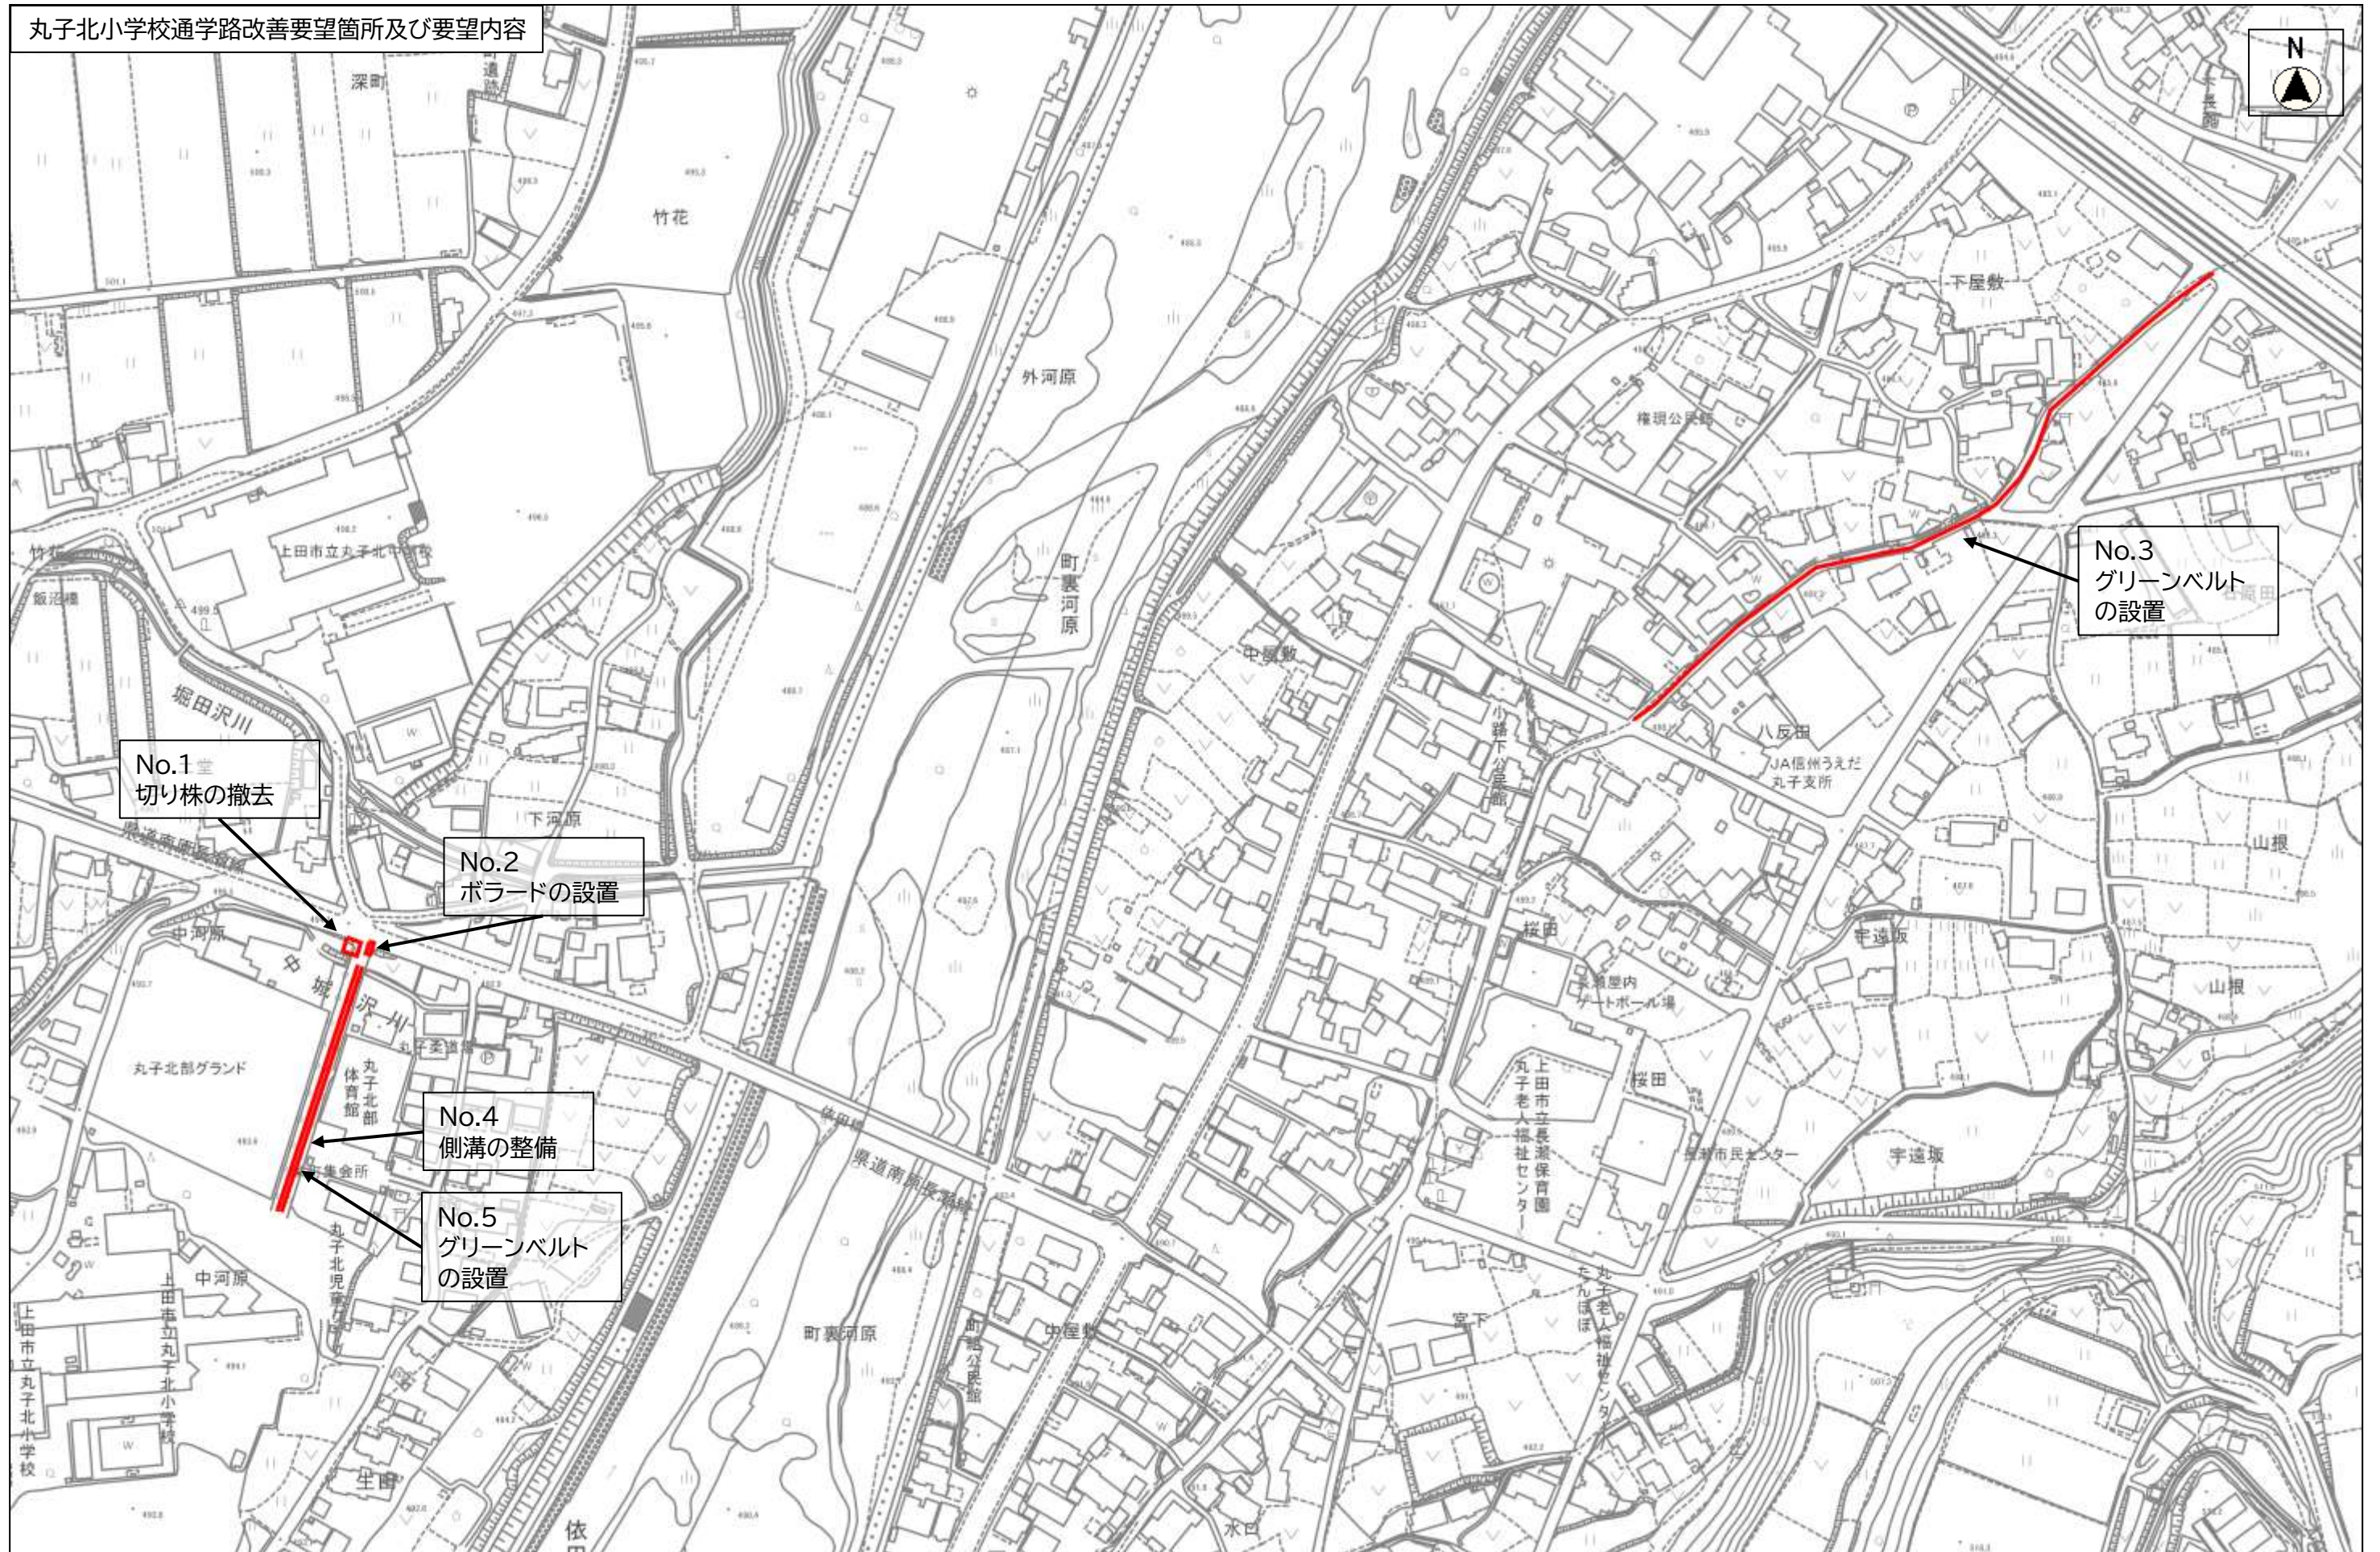

丸子北小学校通学路改善要望箇所及び要望内容

縮尺 1 : 2500