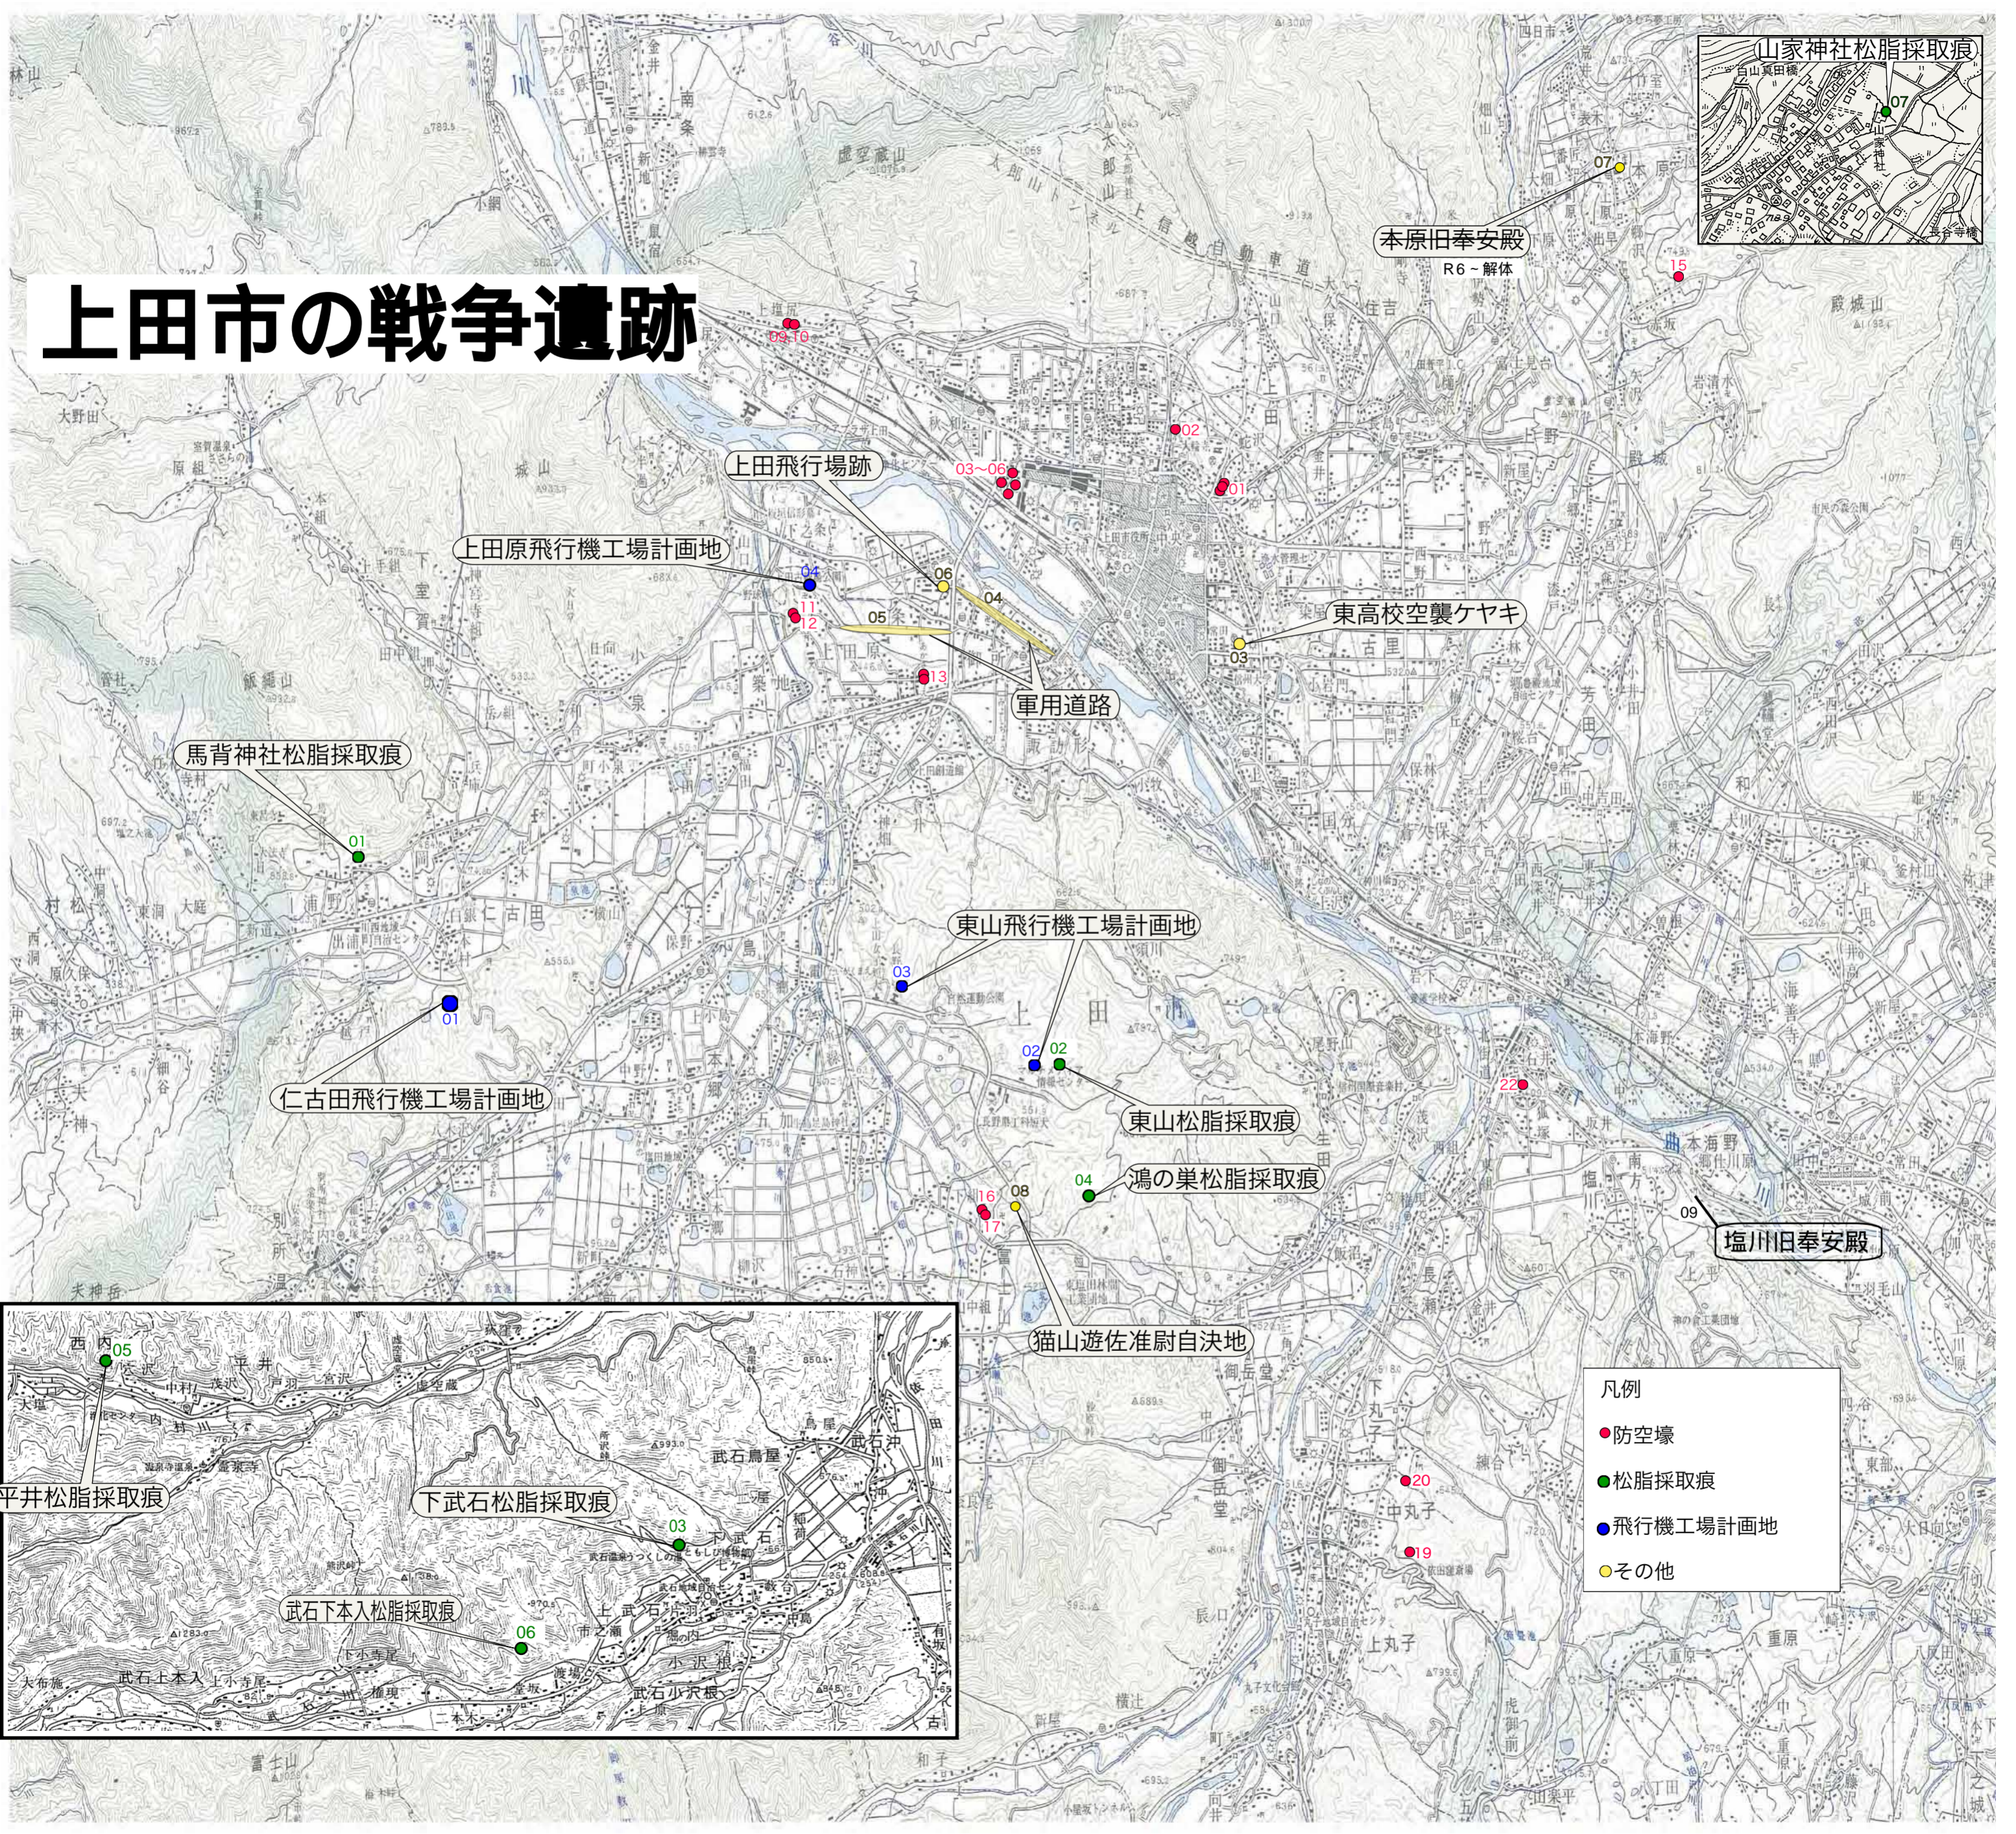

上田市の戦争遺跡

本原旧奉安殿
R6-解体

上田飛行場跡

上田原飛行機工場計画地

東高校空襲ケヤキ

軍用道路

馬背神社松脂採取痕

東山飛行機工場計画地

仁古田飛行機工場計画地

東山松脂採取痕

鴻の巣松脂採取痕

塩川旧奉安殿

猫山遊佐准尉自決地

- 凡例
- 防空壕
 - 松脂採取痕
 - 飛行機工場計画地
 - その他

平井松脂採取痕

下武石松脂採取痕

武石下本入松脂採取痕