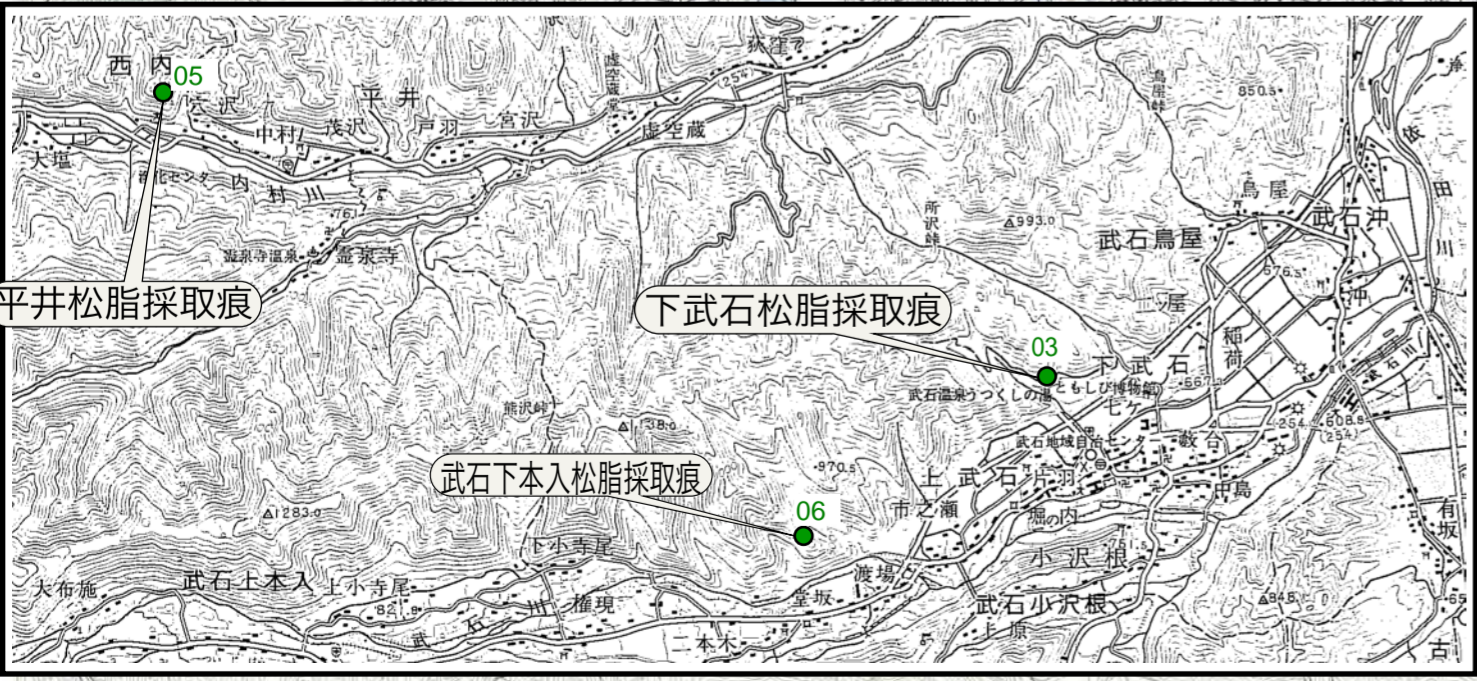

上田市の戦争遺跡

本原旧奉安殿
R6-解体

上田飛行場跡

上田原飛行機工場計画地

東高校空襲ケヤキ

軍用道路

馬背神社松脂採取痕

東山飛行機工場計画地

仁古田飛行機工場計画地

東山松脂採取痕

鴻の巣松脂採取痕

塩川旧奉安殿

猫山遊佐准尉自決地

- 凡例
- 防空壕
 - 松脂採取痕
 - 飛行機工場計画地
 - その他

平井松脂採取痕

下武石松脂採取痕

武石下本入松脂採取痕