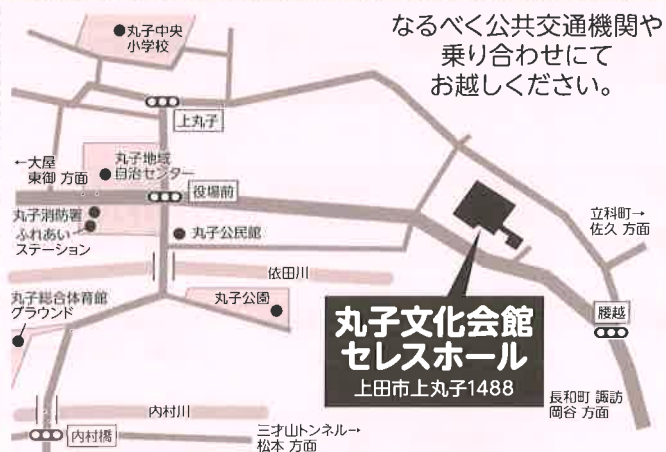

## 〈展示部門〉

- ☆上小書道教育協会
- ☆七田チャイルドアカデミー絵画造形クラブ
- ☆いけばな子供教室

※展示は、2月4日(土)13:00~16:00、  
5日(日)13:00~16:30に御覧いただけます。

## 〈舞台部門〉

- オープニング.....
- ☆上田岳風会
- ☆民謡原田会
- ☆EMUバレエスタジオ(ゲスト)
- ☆信州真田六文銭太鼓保存会(ゲスト)
- ☆Dance-Spirits

...展示見学...

※5日(日)の舞台発表の合間には展示見学の時間を設け、  
展示3団体の子どもたちが展示案内をします。(ホワイエ)

- ☆上田市少年少女合唱団
- ☆上田コカリナ合奏団さくらグループ
- ☆フラAlohaキッズ
- ☆第4子ども劇団
- ☆信州上田真田陣太鼓保存会真田大助隊

- エンディング.....

※都合により順番が変わる場合があります。

※子どもたちの安全のため、写真・ビデオ等の撮影はご遠慮ください。

平成29年

2017.2.5日

丸子文化会館  
セレスホール 大ホール・ホワイエ

開場13:00 開演13:30 終了16:30(予定)

主催：上田市文化少年団、上田市教育委員会