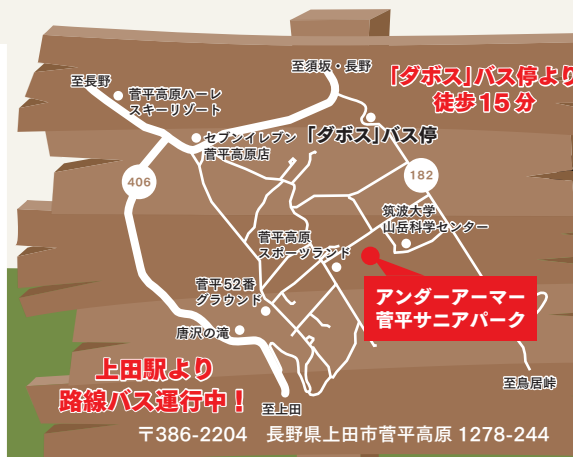

長野県菅平高原カントリー

Country

菅平高原スキー場開設100周年記念

Festival

フェスティバル

スイス・ダボス姉妹都市提携50周年

2026 6/7 SUN

時間 9:30▶15:00

会場 アンダーアーマー菅平サニアパーク
雨天決行、荒天中止

同時開催 アルプスホルン 100本
フェスティバル

2026 6/7 11:00▶13:00

菅平高原スキー場開設100周年とスイス・ダボス姉妹都市提携50周年を記念し、アルプホルン100本フェスティバルを開催。演奏や体験、記念撮影会を通じて、菅平高原にスイスの音色と風景が広がります。

ステーキ購入者先着300名様に、豪華景品が当たる抽選券を配布
(12:30 抽選券配布終了)

上田RSによる小学生どなたでも無料で参加できます!

ラグビー教室

開催場所 メイングラウンド
開始時間 10:00~

ラグビーの聖地・菅平サニアパークで開催する小学生限定ラグビーイベントです!

- 魚のつかみ取り、炭火焼き!
- スイスブース
- 13:00~ 抽選当選者発表(本部テント)

出演者情報
10:00~ 神川煌神太鼓
10:30~ NPO法人うえだミックススポーツクラブ大人チア UEDA GOLDEN MIX
そのほか、会場内にて(大道芸)終末キモイン健山によるパフォーマンス