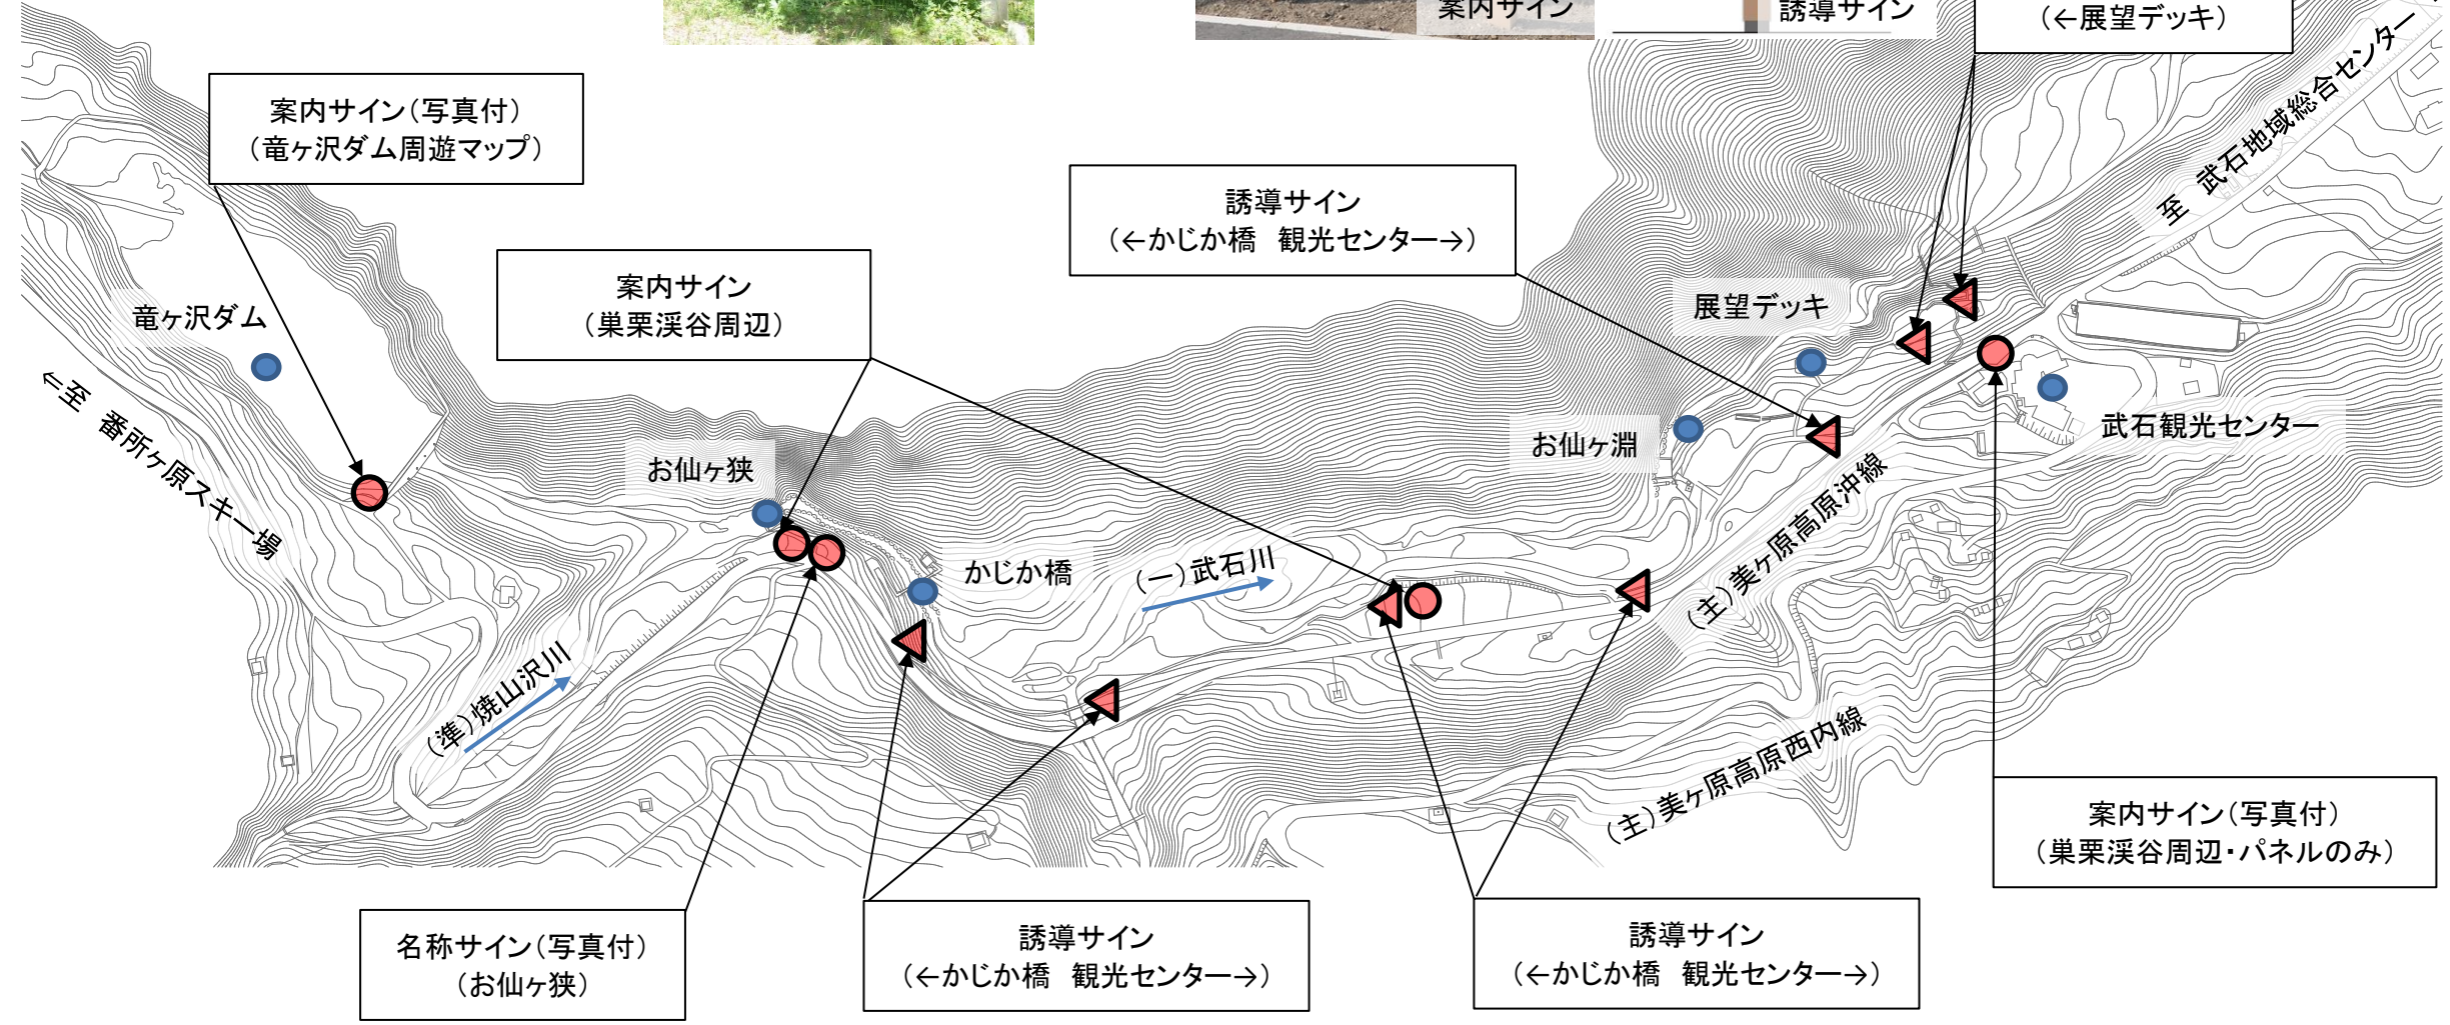

遊歩道案内看板設置工事(巣栗溪谷)
上田市武石上本入

平面図

既設サイン

整備後イメージ

新設・更新

案内サイン

誘導サイン

誘導サイン
(←展望デッキ)

誘導サイン
(←かじか橋 観光センター→)

案内サイン(写真付)
(竜ヶ沢ダム周遊マップ)

案内サイン
(巣栗溪谷周辺)

名称サイン(写真付)
(お仙ヶ狭)

誘導サイン
(←かじか橋 観光センター→)

誘導サイン
(←かじか橋 観光センター→)

案内サイン(写真付)
(巣栗溪谷周辺・パネルのみ)