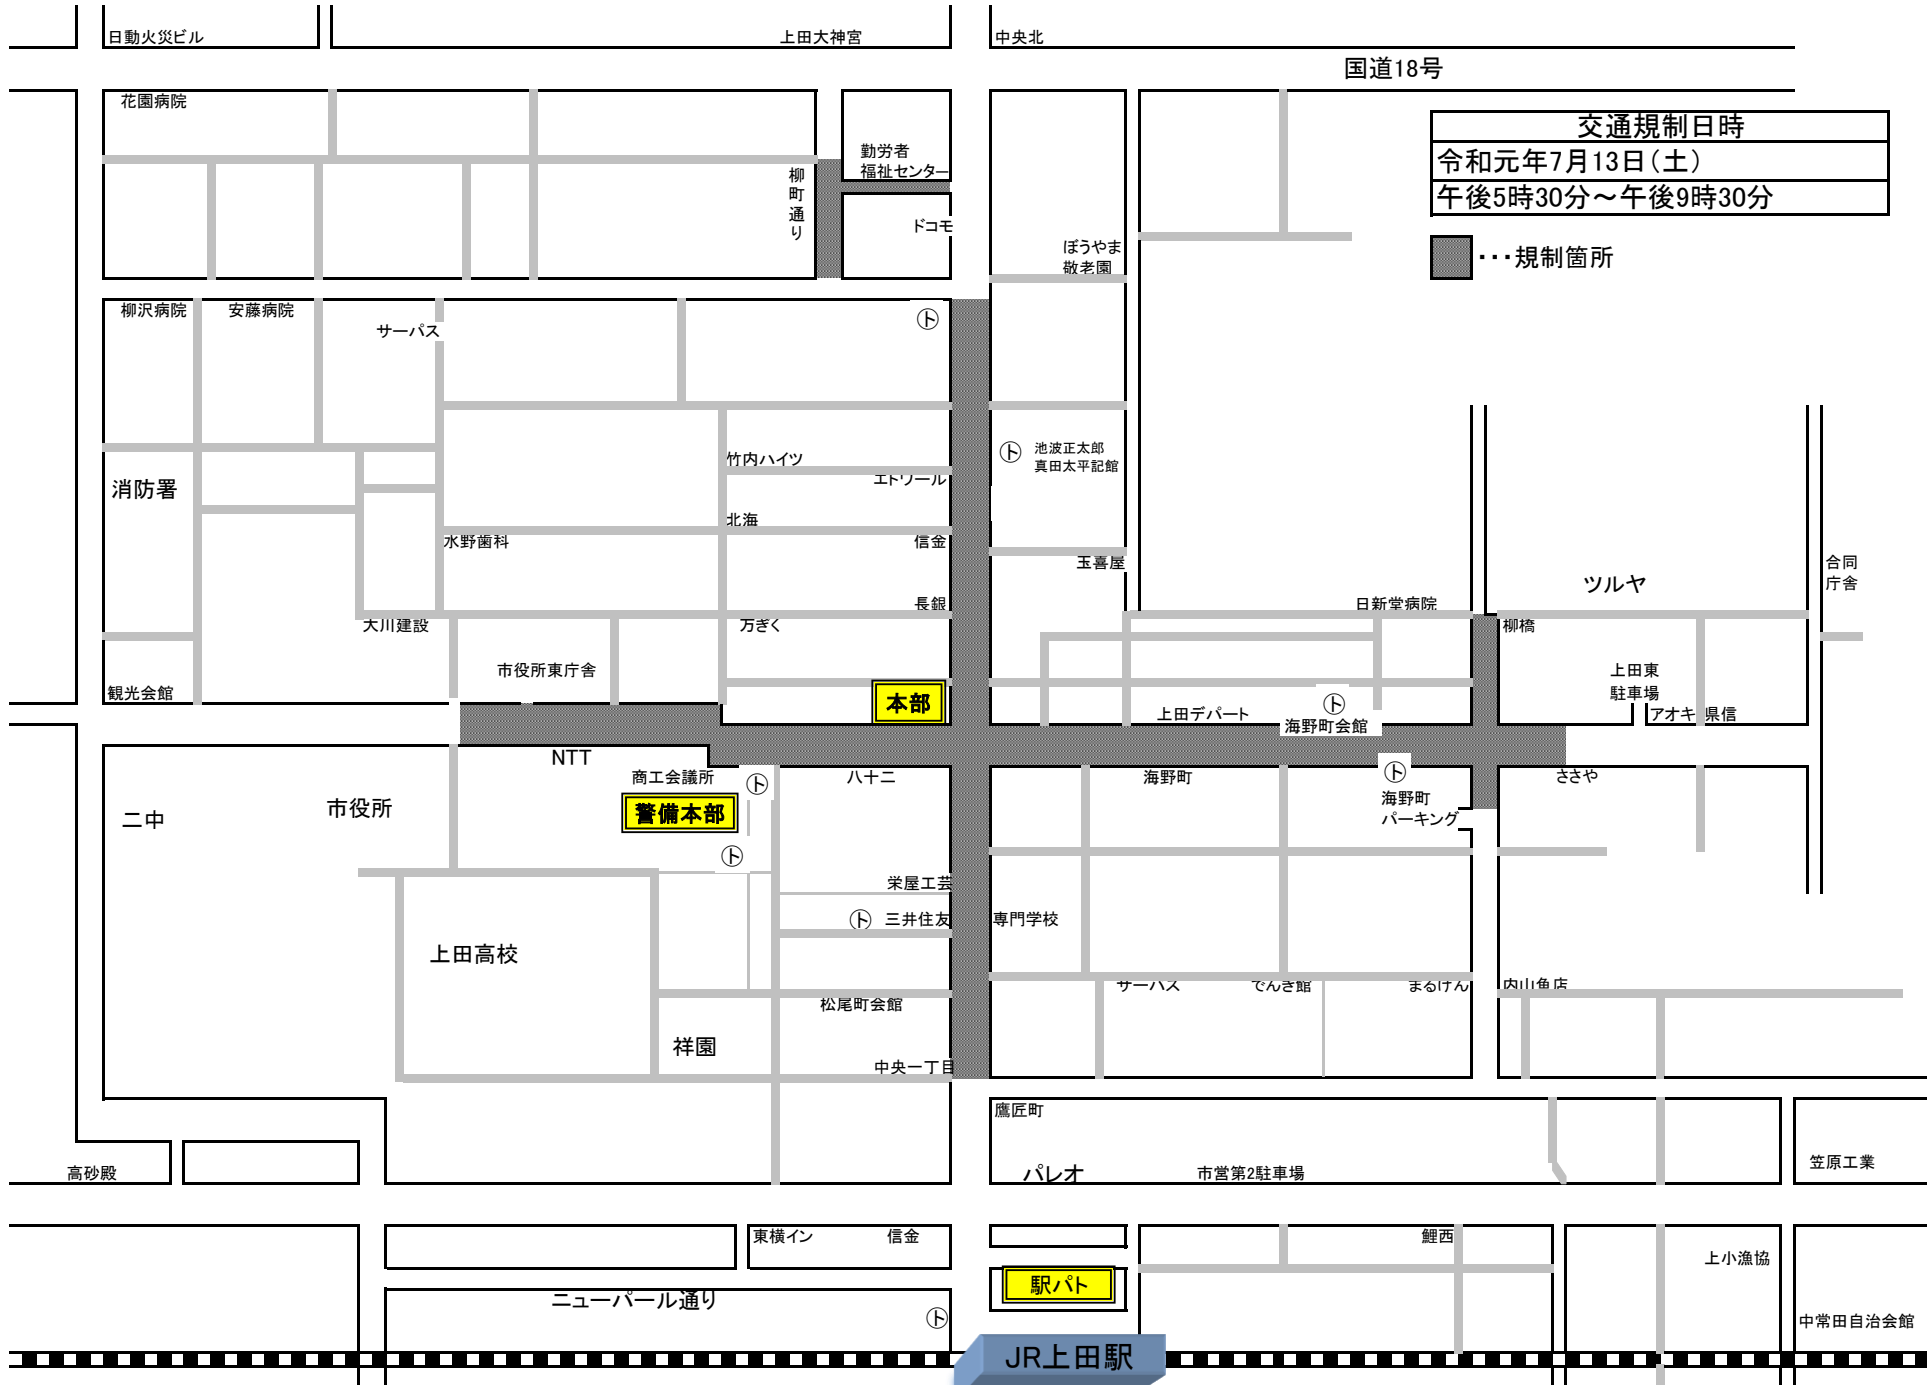

令和元年信州上田祇園祭 交通規制図

日動火災ビル

上田大神宮

中央北

国道18号

交通規制日時

令和元年7月13日(土)

午後5時30分～午後9時30分

...規制箇所

本部

警備本部

駅前パト

JR上田駅

花園病院

勤労者
福祉センター

ドコモ

柳町
通り

ぼうやま
敬老園

柳沢病院

安藤病院

サーバス

⓪

竹内ハイツ

エトソール

⓪ 池波正太郎
真田太平記館

消防署

北海

信金

水野歯科

玉喜屋

日新堂病院

ツルヤ