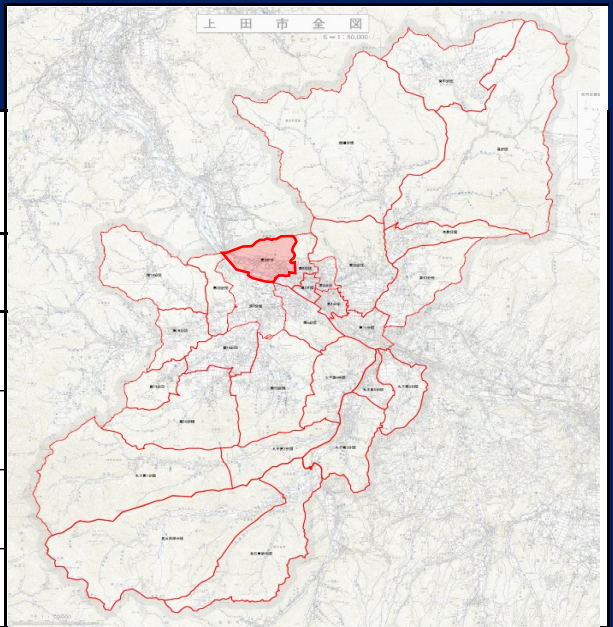

第8分団

所属方面隊 第2方面隊	管轄消防署 上田中央消防署	実員数/定員数 48名 / 60名 (R7.4.4現在)
分団長：佐藤元信		副分団長：沓掛浩之
管轄自治会（3自治会）		
秋和 上塩尻 下塩尻		

分団詰所

詰所住所：上田市塩尻254-2

メール：u-shoubou8honbu@ueda.ne.jp

分団代表車両

配備車両

ポンプ車 1台 軽積載車 2台

R7年度 団員募集ポスター

分団の活動

ポンプ操法大会

ポンプ操法訓練

ラッパ吹奏訓練

水防訓練

可搬ポンプ運用訓練

上田西高祭花火警備