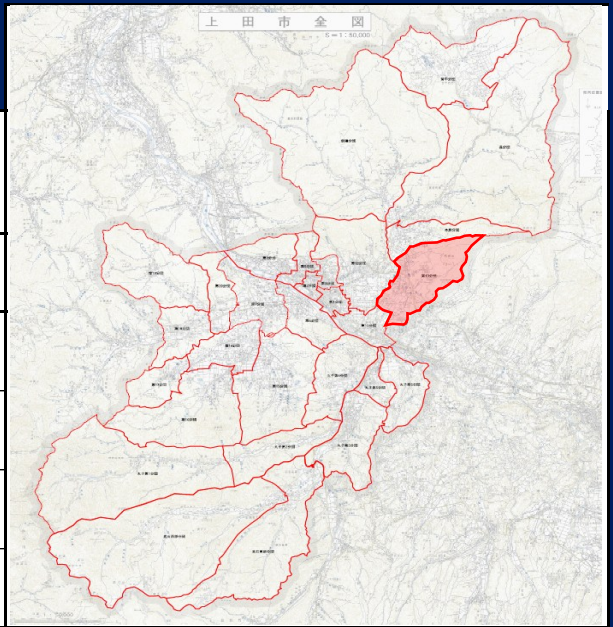

第13分団

所属方面隊 第1方面隊	管轄消防署 上田東北消防署	実員数/定員数 47名 / 50名 (R7.4.4現在)
分団長： 山浦耕平 副分団長： 春原良祐		
管轄自治会（16自治会）		
森 大日木 長入 宮之上 小井田		
中吉田 町吉田 ひかり 桜台 下吉田		
林之郷 下郷 岩清水 矢沢 赤坂 漆戸		

分団詰所

詰所住所：上田市芳田1261-2

メール：dai13@po15.ueda.ne.jp

操法大会用の美しい規律も大切ですが、第13分団では災害現場で団員が安全で的確な作業ができることを目標にしています。

共通の目的

全16自治会の自主防災組織と連携して、放水訓練・AED訓練等を行っています。災害時は公助(消防車や救急車など)がいち早く到着するとは限りません。隣近所による自助・共助で一人でも多くの命が助かるように備えています。

団員も自治会に属する一住民であり豊殿地域を愛し、守りたい気持ちは、自治会の皆さんと同じです。

地域との交流

令和5年の市民の森芸術祭ではわたあめと水飴のコーナーが大盛況！さらにポンプ車試乗体験を通じて、消防団を身近に感じていただいた貴重なイベントとなりました。

会場で初めて消防団のお兄さんお姉さんを見たお子さんも、団員のお子さんも、地域のために汗を流す消防団員の背中を見てきっと何か感じているはず。

消防団に限らず、誰かの役に立つことを志すきっかけになれば嬉しいです。