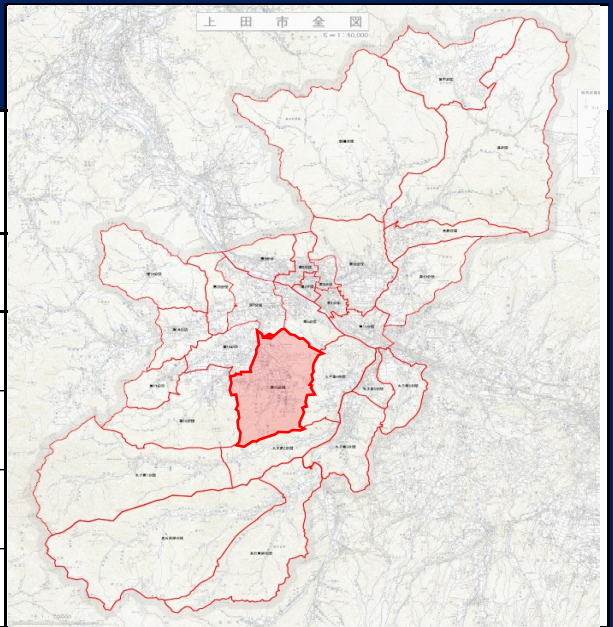

第15分団

所属方面隊 第3方面隊	管轄消防署 上田南部消防署	実員数／定員数 69名 / 75名 (R7.4.4現在)
分団長： 林幹		副分団長： 関亮文
管轄自治会（9自治会）		
下組 富士山中組 奈良尾 平井寺		
鈴子 石神 柳沢 下之郷 桜		

分団詰所

詰所住所：上田市大字古安曾1859-5番地 配備車両

メール：ichigovfc@po15.ueda.ne.jp 普通積載車 2台 軽積載車 1台

分団代表車両

R7年 団員募集ポスター

分団の活動

私たち第15分団は、東塩田地区9自治会を69名の団員で管轄しています。
地域の皆様の安全・安心を守り、多様化する災害に備えるため予防広報や訓練に励んでいます。

各種訓練

地域との交流

学生団員の活躍