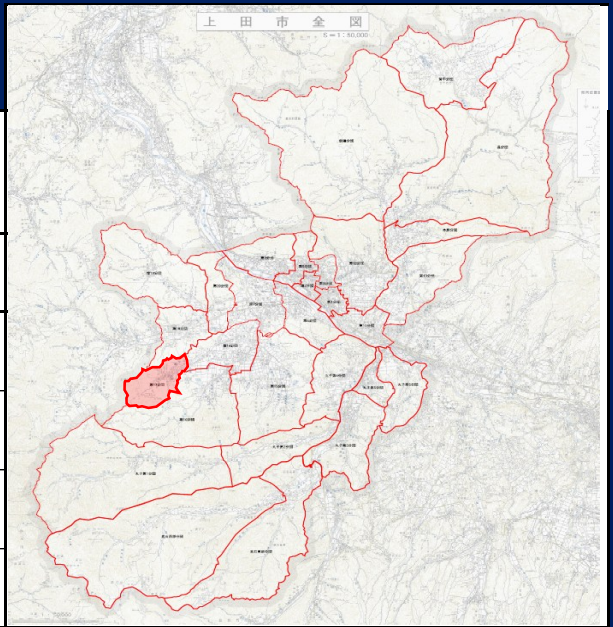

第17分団

所属方面隊 第3方面隊	管轄消防署 上田南部消防署	実員数/定員数 32名 / 45名 (R7.4.4現在)
分団長： 馬場孝浩		副分団長： 西島圭一
管轄自治会（4自治会）		
分去 大湯 院内 上手		

分団詰所

詰所住所：上田市別所温泉1877-1

メール：bessho17bd@po15.ueda.ne.jp

分団代表車両

配備車両

ポンプ車 1台 軽積載車 2台

R7年 団員募集ポスター

分団の活動

・第17分団は信州の鎌倉とも言われる別所温泉地区を担当しています。別所温泉地区は『北向観音』や国宝に指定されている、『安楽寺 八角三重塔』など文化財も多くあり、別所区民の皆様は勿論、観光、宿泊で来られるお客様の安心・安全を火災・災害から守る為、団員一丸となって日々消防団活動に励んでおります。年々活動団員が減っており、一緒に活動して頂ける団員を随時募集しております。

南部署合同訓練

ポンプ操法訓練

別所温泉祇園祭参加