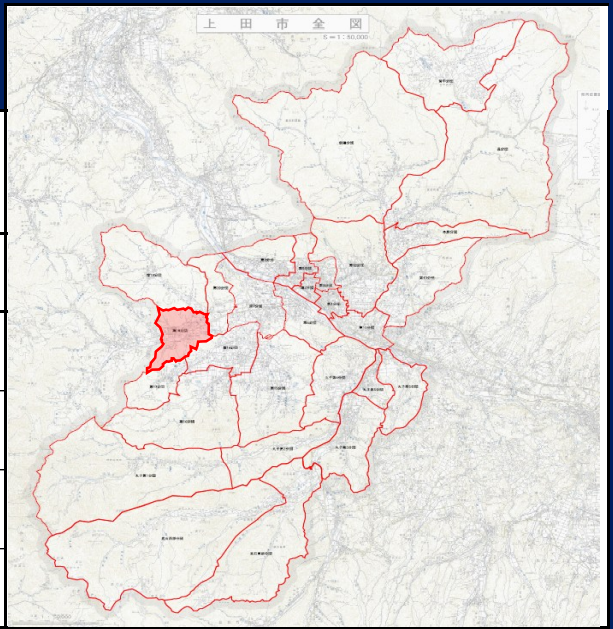

# 第18分団

所属方面隊 <b>第4方面隊</b>	管轄消防署 <b>川西消防署</b>	実員数/定員数 <b>44名 / 40名</b> (R7.4.4現在)
分団長： <b>大沢紘志</b>		副分団長： <b>大澤勇樹</b>
管轄自治会（6自治会）		
<b>仁古田 岡 浦野 越戸 藤之木</b>		
<b>浦野南団地</b>		

## 分団の活動

私たち第18分団は上田市と青木村の境に位置する浦里地域を拠点に活動をしています。

年齢こそ20～40歳代と幅広いですが、みな和気あいあいと活動しています。

消防団は毎朝早くから活動しているというイメージを持たれがちですが、団員の負担になりすぎないように考慮しながら訓練を行っており、今後も若い団員の声に耳を傾けながら、みんなで協力し合って活動を行っていきます。

地域的に高齢化が進んでおり、災害が起きた際に地域住民の皆さんの安心安全を守るために若い力を必要としています。私たち第18分団は誰か一人に負担がかかるようなことはいたしません。