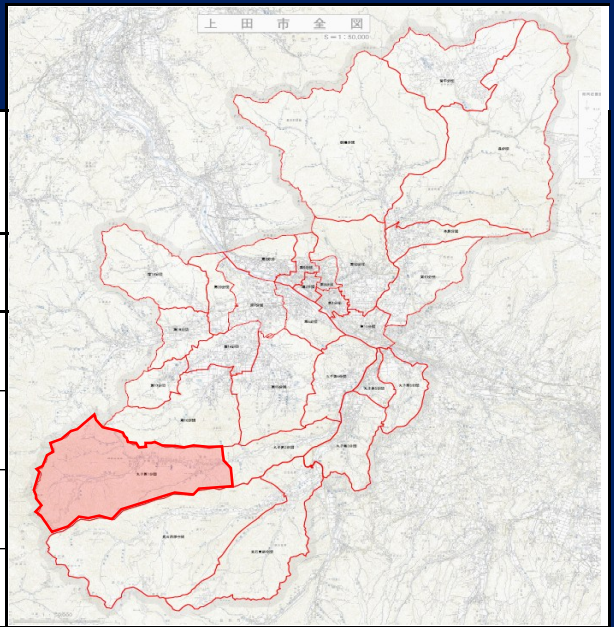

丸子第1分団

所属方面隊 第5方面隊	管轄消防署 丸子消防署	実員数／定員数 39名 / 40名 (R7.4.4現在)
分団長： 小宮山耕平 副分団長： 齋藤宏光		
管轄自治会（2自治会）		
西内 平井		

分団詰所

詰所住所：上田市西内317-1

メール：

分団代表車両

配備車両

ポンプ車 1台 普通積載車 1台 軽積載車 2台

R7年 団員募集ポスター

分団の活動

上田市と松本市の境にある地域を管内とする丸子第1分団分です。

丸子温泉郷と呼ばれる「鹿教湯温泉・大塩温泉・霊泉寺温泉」の3温泉があり、観光シーズンでは地域住民よりも宿泊客が多く滞在する地域でもあります。民家はもちろん旅館ホテル、病院、体育館等の大きな建物も有しており有事の際は慎重かつ迅速な行動が求められます。

当分団は新たに「ドローン・熱感知器」等の新たな装備を導入しました。団員の消火活動の負担軽減と最新システムでの活動により活動効率を上げて地域を守って行きます。