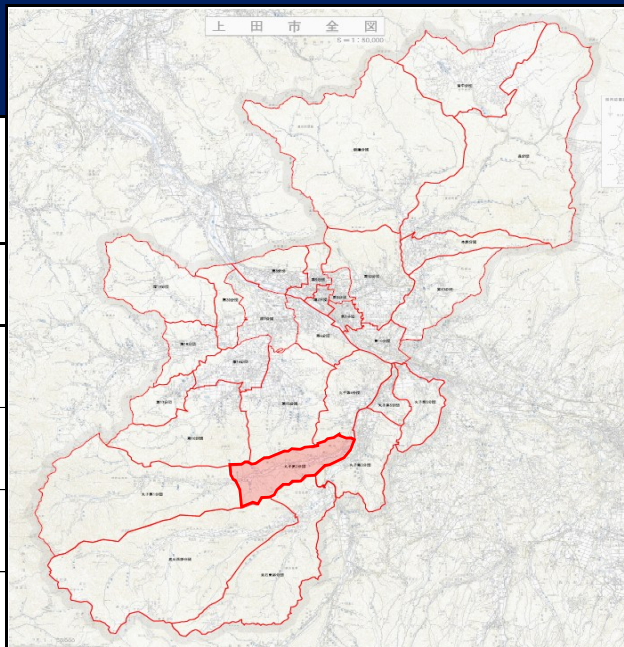

丸子第2分団

所属方面隊 第5方面隊	管轄消防署 丸子消防署	実員数／定員数 42名／50名 (R7.4.4現在)
分団長： 櫻井貴雄 副分団長： 澤山佳一郎		
管轄自治会（4自治会）		
荻窪 和子 下和子 辰ノ口		

分団詰所

詰所住所：上田市東内2502番地2

メール：maru2-bundan@blue.marukotv.jp

分団代表車両

配備車両

普通積載車 1台 軽積載車 3台

R7年 団員募集ポスター

分団の活動

丸子第2分団は、辰ノ口・下和子・和子・荻窪の4自治会を団員50名で担当しています。

コロナ禍の影響で消防団としての活動が制限されているこのご時世ですが、感染対策を講じたうえで予防広報活動を行っています。また、分団内で企画して定期的に分団訓練を行っています。

具体的には、ポンプの使用方法の確認、ホースバッグの使い方や島田巻きホースの作り方などの基本的な内容から、実際に消火栓からポンプにつなげて放水する訓練などを行っています。