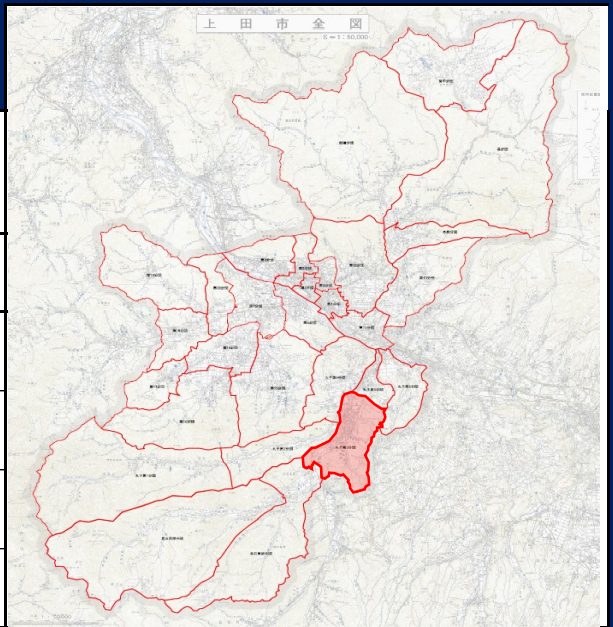

丸子第3分団

所属方面隊 第6方面隊	管轄消防署 丸子消防署	実員数/定員数 72名 / 100名 (R7.4.4現在)
分団長： 中村研佑		副分団長： 北澤隆
管轄自治会（7自治会）		
腰越 三反田 海戸 沢田 八日町		
中丸子 下丸子		

分団詰所

詰所住所：上田市上丸子405番地3

メール：marukodai3@blue.marukotv.jp

分団代表車両

配備車両

ポンプ車 1台 普通積載車 3台 軽積載車 1台

R7年 団員募集ポスター

分団の活動

丸子第三分団は、依田川の上流から腰越・上丸子・中丸子・下丸子を管轄区域とし、約3,000の世帯を75名の団員で担当しております。

区域内に流れるこの依田川は四季折々の美しい姿を見せてくれますが、この川に関わる防災は重要な課題でもあります。木曾義仲ゆかりの地で、皆様の安全を守り安心して暮らせるよう活動してまいります。