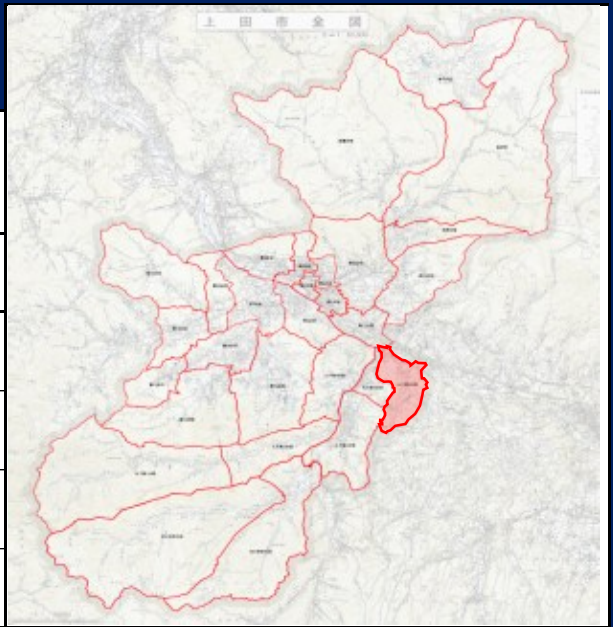

丸子第6分団

所属方面隊 第6方面隊	管轄消防署 丸子消防署	実員数/定員数 83名 / 80名 (R7.4.4現在)
分団長： 吉池徹		副分団長： 武田隼人
管轄自治会（6自治会）		
石井 坂井 狐塚 郷仕川原 南方		
藤原田		

分団詰所

詰所住所：上田市塩川1485-5

メール：ueda.maru6@gmail.com

分団代表車両

配備車両

普通積載車 1台 軽積載車 5台

R7年 団員募集ポスター

分団の活動

私達、丸子第6分団は岩下貴文分団長以下86名の人員で塩川・藤原田地域6自治会約1,580世帯を担当しております。管轄地域には千曲川が沿って流れており、台風などの大雨災害の発生が予想される際には、警戒活動を行い、地域の安心を守る事に努めております。また、周辺は山々に囲まれているので林野火災等にも警戒するべく、広報活動にも注力しています。秋には塩川小学校で行われる避難訓練を子供たちと一緒に実施しており、災害時に被害に遭わない行動などをお話しています。私達は『防火に勝る消火なし！』をスローガンに、地域の皆様の安全・安心を守るべく、団員一丸となり日々の訓練に精進しております。是非、丸子第6分団の一員になって頂き、一緒に地域を守るヒーロー・ヒロインになりましょう。

地域

依田窪プールイベント
元気な子供たちと一緒に
放水体験・流れるプール
での放水シャワー

大会

上田大会への出場を果たした
丸子第6分団チーム。
分団一丸となり参加しています。

水害

2019年度の台風19号で
大石グラウンド周辺が床下
浸水しており、可搬ポンプで
千曲川に放水している
ところです。

避難訓練

毎年秋になると塩川小学校
で避難訓練をしています。
放水の様子を子供達は興味津々の
様子で見守っています。