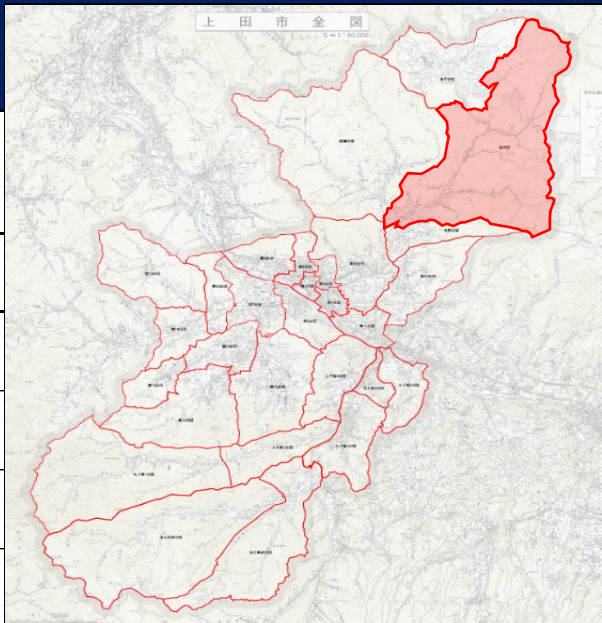

長分団

| | | |
|-------------------------|-----------------------|---|
| 所属方面隊 第7方面隊 | 管轄消防署 真田消防署 | 実員数／定員数 69 名 / 65 名 (R7.4.4現在) |
| 分団長： 大久保秀則 | | 副分団長： 関谷弥 |
| 管轄自治会（10自治会） | | |
| 大日向 角間 横沢 真田 十林寺 | | |
| 石舟 戸沢 つくし 横尾 四日市 | | |

私達は「地域と共に長分団」をテーマに日々の活動や訓練・地域活動への参加を行っています。誇り愛する郷土の今を護り、明日を創るよう団員一丸となり地域の主導者として日々活動してまいります。

長分団 出初式

真田まつり
乗車体験

消火器訓練

火災想定訓練