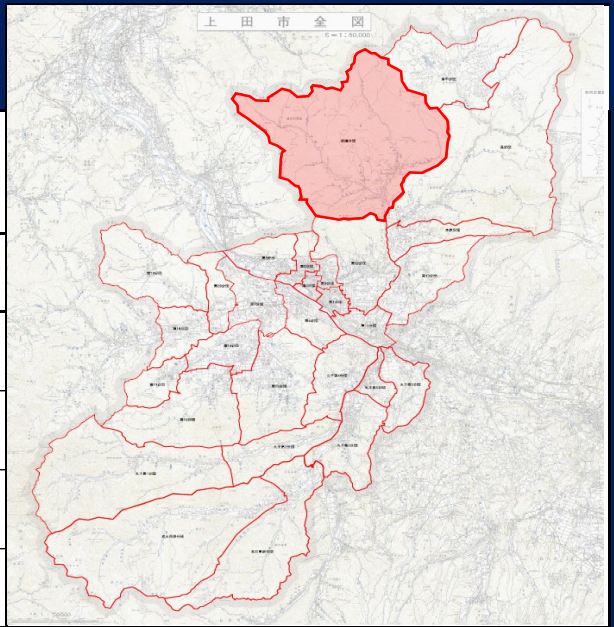

傍陽分団

所属方面隊 第7方面隊	管轄消防署 真田消防署	実員数／定員数 60名 / 60名 (R7.4.4現在)
分団長： 中澤祐太 副分団長： 青木知也		
管轄自治会（12自治会）		
入軽井沢 岡保 傍陽中組 大庭		
曲尾 萩 田中 下横道 中横道		
上横道 穴沢 三島平		

分団詰所

詰所住所：上田市真田町傍陽6148-4

メール：sohibundan@outlook.jp

分団代表車両

配備車両

普通積載車 1台 軽積載車 4台

R7年 団員募集ポスター

分団の活動

傍陽分団は、傍陽地区 1 2 自治会を管轄し、団員 6 7 名にて活動しています。

様々な活動を通し団員一人一人が義勇の心を持って、住民の皆様の安全、安心な暮らしを守るために自治会との協力をはかり互いに防火意識を高めていかれるように活動していきたいと思ひます！