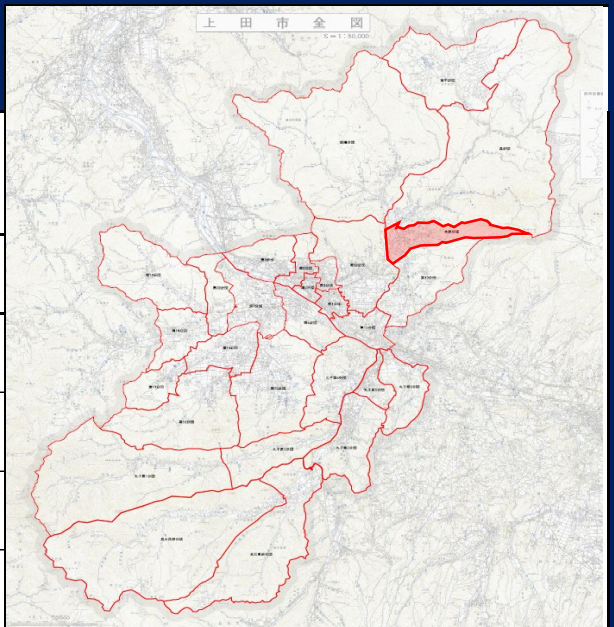

# 本原分団

所属方面隊 <b>第7方面隊</b>	管轄消防署 <b>真田消防署</b>	実員数／定員数 61名／65名 (R7.4.4現在)
分団長：本間千里		副分団長：宮入裕之
管轄自治会（13自治会）		
上原 下郷沢 小玉上郷沢 赤井		
下塚 竹室 荒井 中原 表木 大畑		
下原 町原 出早		