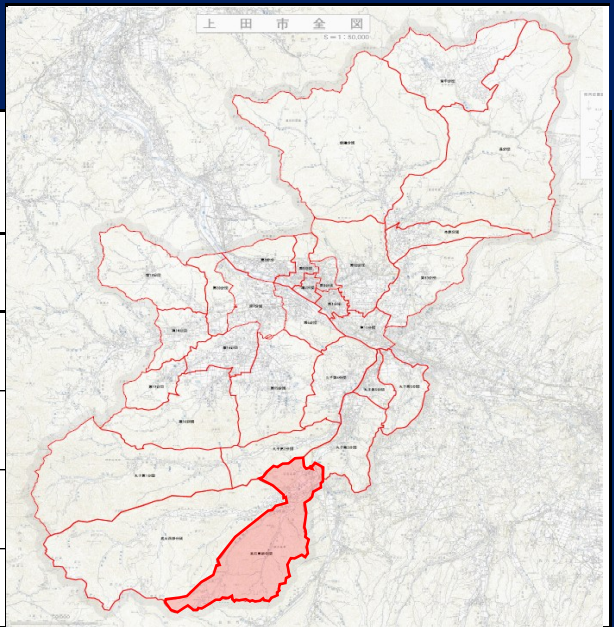

# 武石東部分団

|                          |                          |   |
|--------------------------|--------------------------|---|
| 所属方面隊<br><b>第8方面隊</b>    | 管轄消防署<br><b>依田窪南部消防署</b> | 実員数/定員数<br><b>74名 / 75名</b><br>(R7.4.4現在) |
| 分団長： <b>内山聡也</b>         |                          | 副分団長： <b>飯田基之</b>                         |
| 管轄自治会（7自治会）              |                          |   |
| <b>鳥屋 沖 藪合 中島 七ヶ 小沢根</b> |                          |   |
| <b>余里</b>                |                          |   |

## 分団の活動

武石東部分団では美しい武石地域を災害から守るため、日頃から訓練や広報活動に努めております。毎月の定期巡回、地区ごとの各種訓練の実施、近隣分団・管轄消防署と連携し防火訓練も実施しています。いつでもどこで災害が発生しても万端の準備と強固なチームワークで対応に当たります。広くない地域だからこそ住民の方との円滑なコミュニケーションを大事にしております。活動中の消防団をお見掛けしたら是非お気軽にお声がけください！