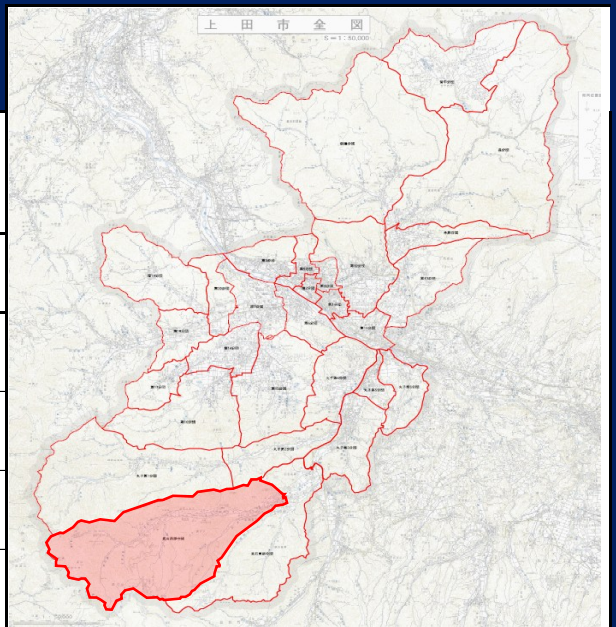

武石西部分団

所属方面隊 第8方面隊	管轄消防署 依田窪南部消防署	実員数/定員数 55名 / 55名 (R7.4.4現在)
分団長： 齋藤浩司		副分団長： 橋詰旭
管轄自治会（11自治会）		
片羽 堀之内 市之瀬 下本入 権現		
下小寺尾 上小寺尾 唐沢小原		
築地原 大布施巣栗 西武		

分団詰所

詰所住所：上田市武石上本入374-39

メール：takeshiseibu@green.marukotv.jp

分団代表車両

配備車両

普通積載車 2台 軽積載車 1台 照明車 1台

R7年 団員募集ポスター

分団の活動

私達は、新入団員を含めた56名全員が自分たちの街「愛する地域を災害から守る」という原点に立ち、団員一人一人が資質向上に努め、住民に愛される、地域に目指した消防団を目指し、精進して参ります。

消防団に対する、より一層のご理解ご協力をよろしくお願い致します。