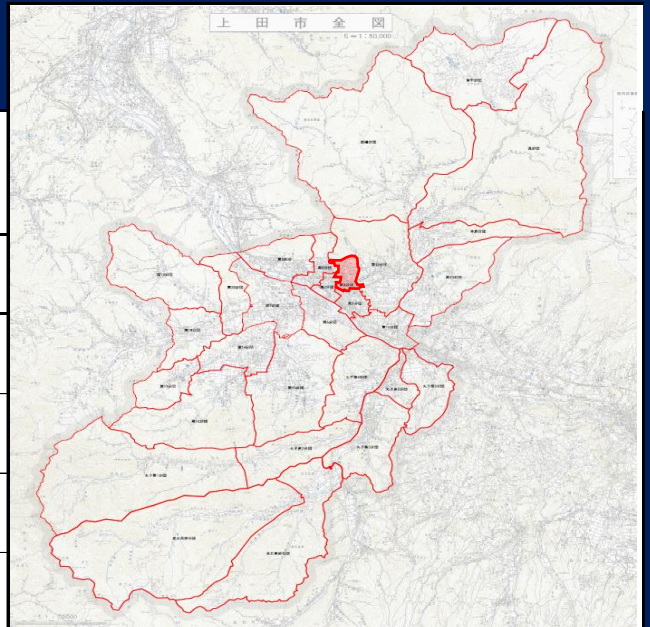

第3分団

所属方面隊 第2方面隊	管轄消防署 上田中央消防署	実員数／定員数 38名 / 40名 (R8.4.4現在)
分団長：大森敏弘 副分団長：赤尾英亮		
管轄自治会（16自治会）		
海野町 原町 袋町 馬場町 田町 丸堀町		
上川原柳町 下川原柳町 愛宕町 上鍛冶町		
鍛冶町 上房山 下房山 柳町 新田 上紺屋町		

分団詰所

詰所住所：上田市中央5-7-4

メール：ueda3bundan@po15.ueda.ne.jp

分団代表車両

配備車両

ポンプ車 1台

R7年 団員募集ポスター

分団の活動

上田市消防団第三分団は、上田城跡公園からおおよそ北東の方角に向かった16自治会、約3800戸を管轄しています。会社員や造園業、市役所職員、リンゴ農家、自営業者など38名の団員で活動を行っています。

主な活動内容は、管内の有事に備えた様々な訓練の実施や予防広報活動です。第三分団では伝統技能として木遣り唄の披露を行っています。消防出初式や自治会の行事などで披露しております。また、地域防災のイベントとして上田市立北小学校で毎年燦々祭りを開催しています。防災に関する各ブースの体験と音楽隊の隊員と北小吹奏楽部のコラボ演奏は毎年多くの人たちに喜ばれています。消防団活動においては地域の皆さまのご協力が非常に大切です。地域の行事等にも積極的に参加し、地元の皆さまと共に歩んでいきます。