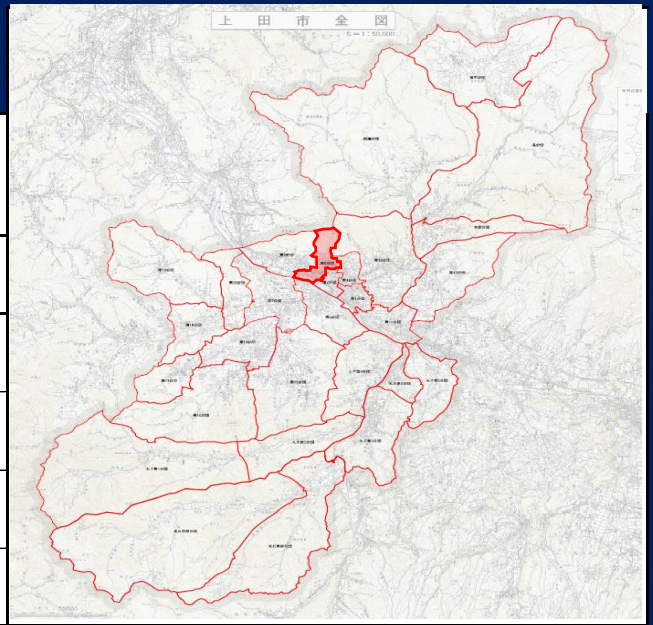

第5分団

所属方面隊 第2方面隊	管轄消防署 上田中央消防署	実員数/定員数 30名 / 42名 (R8.4.4現在)
分団長： 松井雄 副分団長： 小林聡志		
管轄自治会（14自治会）		
木町 北大手町 下紺屋町 鎌原 西脇		
新町 諏訪部 生塚 常磐町 緑が丘		
新屋 緑が丘北 緑が丘西 城北		

分団詰所

詰所住所: 上田市常磐城2丁目6-1

メール: fire-5@ueda.ne.jp

分団代表車両

配備車両

ポンプ車 1台

R8年 団員募集ポスター

分団の活動

私たち5分団は14自治会(約3000戸)を管轄しています。大正12年の初代分団長・中澤寅重より地域を守るバトンを繋ぎながら今に至る、上田市の中でも歴史の長い分団です。現在30名の少数精鋭で運営しており、予防広報をはじめ各種訓練や災害出動を行っております。また各自治会とのコミュニケーションとしまして、合同での防災訓練やどんど焼き警備など地域に密着した活動も行っております。地域で生まれ育った住民の皆様と、安心できる安全なまちを共助しながら構築していけるよう、強い気概を持って団員一同活動に取り組んでまいります。活動にご興味ある方、ともに地域の防災リーダーとして活動してみませんか？第5分団員、募集中！分団メールまたはXより、ぜひお問い合わせください！Xのアカウントはこちら→