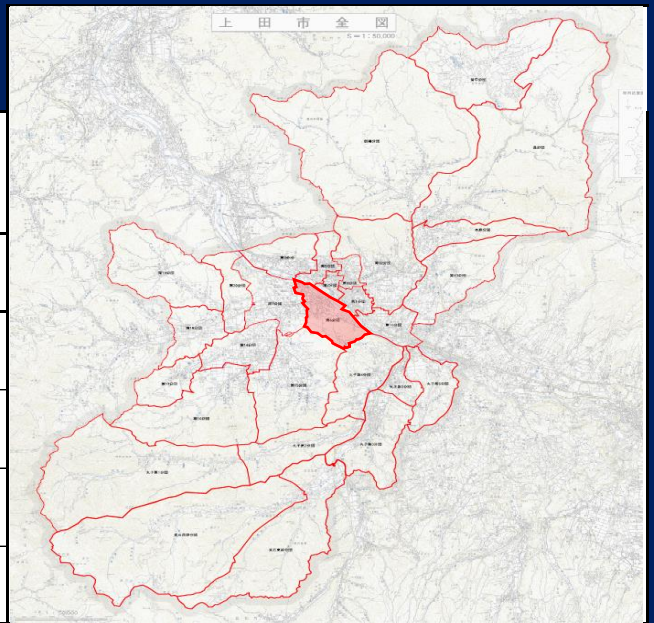

第6分団

所属方面隊 第4方面隊	管轄消防署 上田中央消防署	実員数/定員数 35名 / 65名 (R8.4.4現在)
分団長： 小林真志 副分団長： 滝澤竜太		
管轄自治会（9自治会）		
小牧 諏訪形 須川 中村 朝日ヶ丘		
三好町 御所 中之条 千曲町		

分団詰所

詰所住所：上田市御所288-4

メール：dai6@po2.ueda.ne.jp

分団代表車両

配備車両

ポンプ車 1台 軽積載車 1台

団員募集ポスター

分団の活動

定期総会

城下消防まつり

火災想定訓練

ポンプ
操作・
ラッパ
吹奏

新入団員募集

第六分団では、地域の地域社会に貢献して頂ける男性・女性の**新入団員**を募集しています。
 地元自治会の安全・安心を私達と一緒に守りましょう！
 女性団員が多く雰囲気も良く活動もしやすいです。
 是非、地区の仲間と親睦を深めて会社以外の仲間を作ませんか？
《連絡先》
 E-mail：dai6@po2.ueda.ne.jp
 電話番号：27-4566