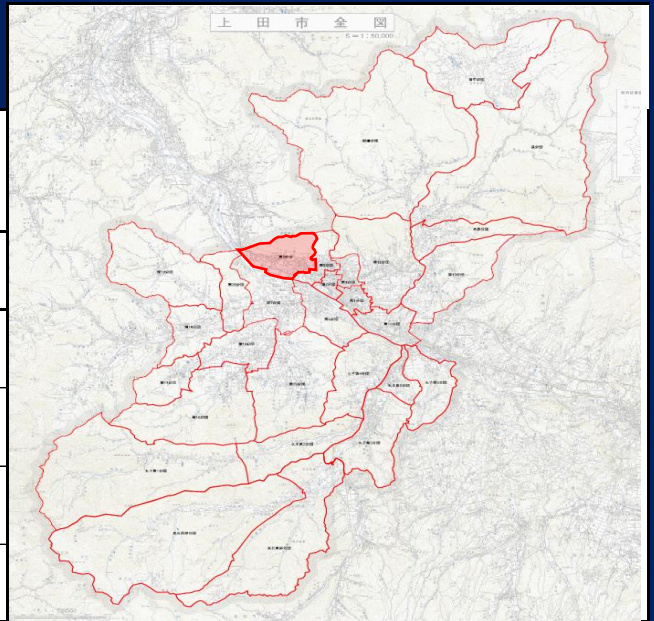

第8分団

所属方面隊 第2方面隊	管轄消防署 上田中央消防署	実員数/定員数 50名 / 60名 (R8.4.4現在)
分団長：佐藤元信		副分団長：沓掛浩之
管轄自治会 (3自治会)		
秋和 上塩尻 下塩尻		

分団詰所

詰所住所: 上田市塩尻254-2

メール: u-shoubou8honbu@ueda.ne.jp

分団代表車両

配備車両

ポンプ車 1台 軽積載車 2台

R7年度 団員募集ポスター

分団の活動

ポンプ操法大会

伝統技能梯子乗り

ラッパ吹奏訓練

分団可搬ポンプ運用訓練

春季方面隊火災想定訓練