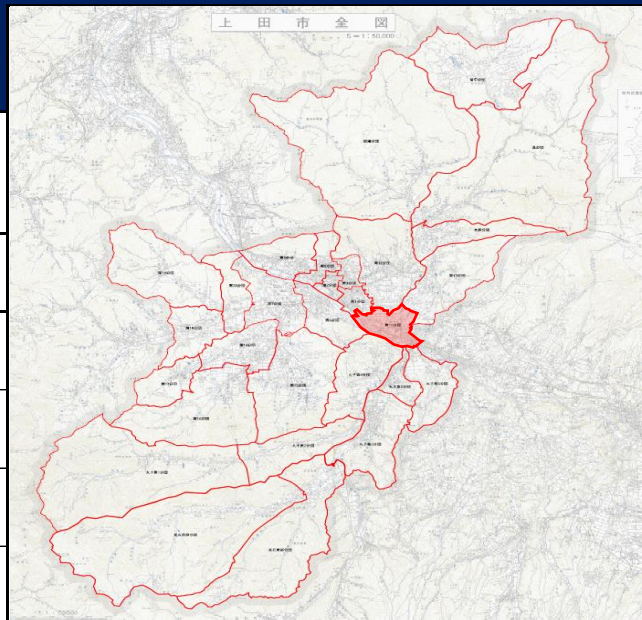

第10分団

所属方面隊	管轄消防署	実員数／定員数
第1方面隊	上田東北消防署	85名 / 90名 (R8.4.4現在)

分団長：矢島 浩一 副分団長：竹内 竜生

管轄自治会（13自治会）

大屋 岩下 下青木 みすず台南

みすず台北 上青木 梅ヶ丘 久保林

黒坪 上沢 国分 下堀 上堀

分団詰所