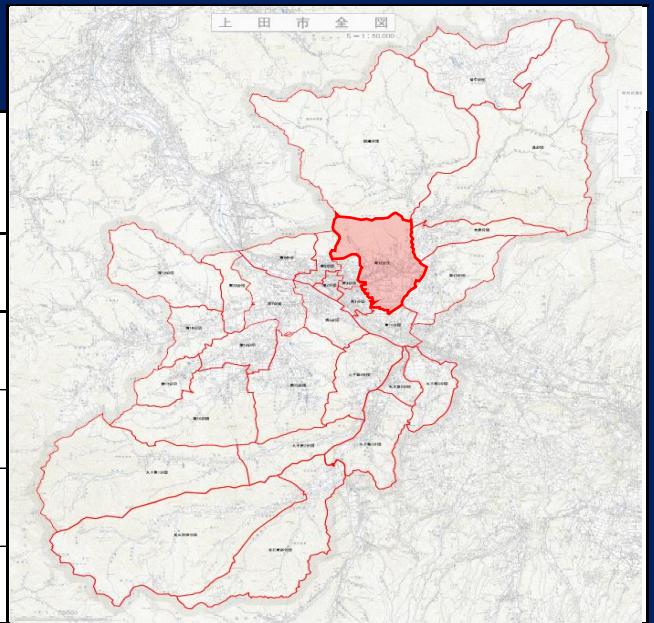

第12分団

所属方面隊 第1方面隊	管轄消防署 上田東北消防署	実員数/定員数 87名 / 90名 (R8.4.4現在)
分団長：佐藤雄一 副分団長：土屋吉也		
管轄自治会（17自治会）		
畑山 伊勢山 富士見台 神科新屋 野竹		
西野竹 笹井 川原 岩門 染屋 蛇沢 金井		
山口 大久保 長島 金剛寺 住吉が丘		

分団詰所

詰所住所：上田市上野 1023-4

メール：ueda12@po15.ueda.ne.jp

分団代表車両

配備車両

ポンプ車 1台 軽積載車 4台

R8年 団員募集ポスター

分団の活動

第12分団は神科地区14自治会、東部地区1自治会、北部地区2自治会の約7,500世帯を管轄しています。団員の負担になりすぎないように考慮しながら、小型ポンプなど機材の取り扱いや、年間を通して様々な訓練を実施しています。また、地域で行われる避難訓練、イベントへの参加を通して、火災予防の呼びかけや消防団活動を身近に感じてもらい、地域の無火災、無災害を目指して活動しています。