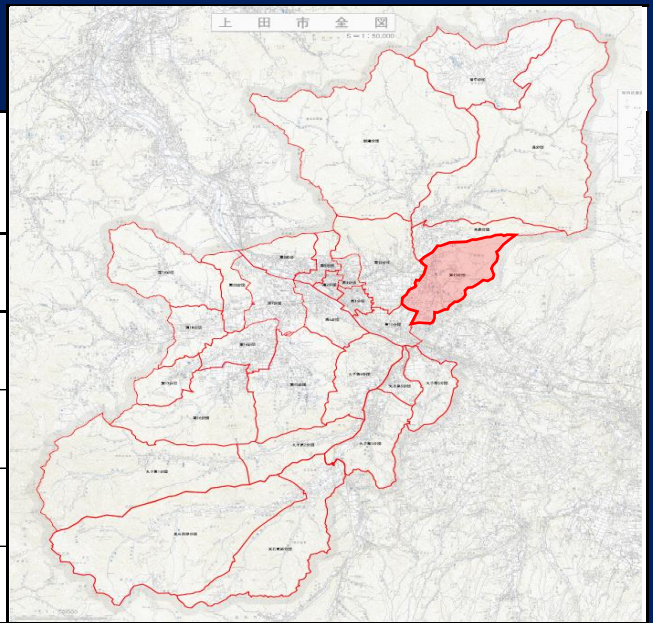

第13分団

所属方面隊	管轄消防署	実員数/定員数
第1方面隊	上田東北消防署	44名 / 50名 (R8.4.4現在)
分団長：春原 良祐 副分団長：東山 善雄		
管轄自治会（16自治会）		
森 大日木 長入 宮之上 小井田		
中吉田 町吉田 ひかり 桜台 下吉田		
林之郷 下郷 岩清水 矢沢 赤坂 漆戸		

分団詰所

詰所住所：上田市芳田1261-2

メール：dai13@po15.ueda.ne.jp

操法大会用の美しい規律も大切ですが、第13分団では災害現場で団員が安全で的確な作業ができることを目標にしています。

共通の目的

全16自治会の自主防災組織と連携して、放水訓練・AED訓練等を行っています。災害時は公助(消防車や救急車など)がいち早く到着するとは限りません。隣近所による自助・共助で一人でも多くの命が助かるように備えています。

団員も自治会に属する一住民であり豊殿地域を愛し、守りたい気持ちは、自治会の皆さんと同じです。

地域との交流

令和4年の市民の森わしば祭りではわたあめと水飴のコーナーが大盛況！さらにポンプ車試乗体験を通じて、消防団を身近に感じてもらえた貴重なイベントとなりました。

会場で初めて消防団のお兄さんお姉さんを見たお子さんも、団員のお子さんも、地域のために汗を流す消防団員の背中を見てきっと何か感じているはず。消防団に限らず、誰かの役に立つことを志すきっかけになれば嬉しいです。