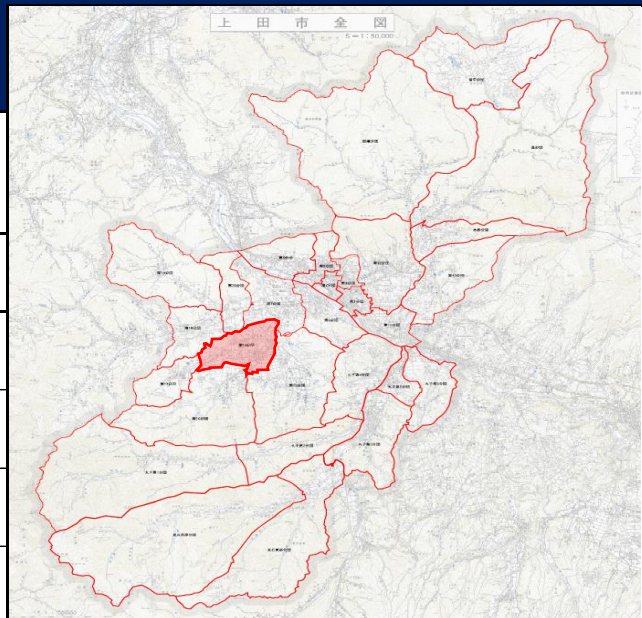

第14分団

所属方面隊 第3方面隊	管轄消防署 上田南部消防署	実員数/定員数 58名 / 70名 (R8.4.4現在)
分団長：窪田 陽介 副分団長：師田 龍之介		
管轄自治会（14自治会）		
下本郷 東五加 五加 上本郷 中野		
上小島 下小島 保野 学海南 舞田		
八木沢 八舞 学海北 セレーノ八木沢		

分団詰所

詰所住所：上田市中野20

メール：bundan14@gmail.com

分団代表車両

配備車両

ポンプ車 1台 普通積載車 1台 軽積載車 2台

R7年 団員募集ポスター

分団の活動

信州上田に広がる塩田平。

私たち第14分団は、その中心部である中塩田地区14自治会を担当しています。

活動は、「明るく・楽しく・やるときはやる」良い雰囲気の中で、日々現場重視の訓練を実施しています。

中塩田地区は元来、災害が少ない地域です。