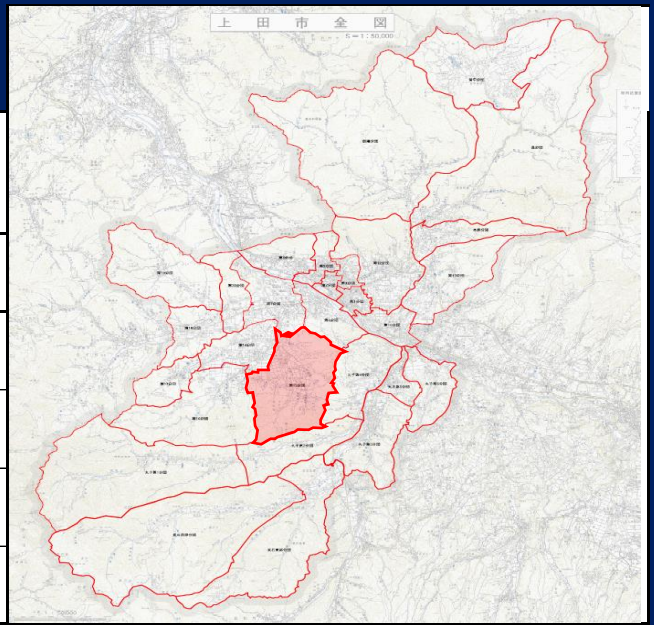

第15分団

所属方面隊 第3方面隊	管轄消防署 上田南部消防署	実員数／定員数 69名／75名 (R8.4.4現在)
-----------------------	-------------------------	---

分団長：**関亮文** 副分団長：**金澤晋太郎**

管轄自治会（9自治会）

下組 富士山中組 奈良尾 平井寺

鈴子 石神 柳沢 下之郷 桜

分団詰所

詰所住所：上田市大字古安曾1859-5番地

メール：ichigovfc@po15.ueda.ne.jp

分団代表車両

配備車両

普通積載車 2台 軽積載車 1台

R8年 団員募集ポスター

分団の活動

私たち第15分団は、東塩田地区9自治会を69名の団員で管轄しています。地域の皆様の安全・安心を守り、多様化する災害に備えるため予防広報や訓練に励んでいます。学生や女形も活躍しちゃう、たぶん上田で一番楽しく活動している分団です！

各種訓練

地域との交流

学生団員の活躍