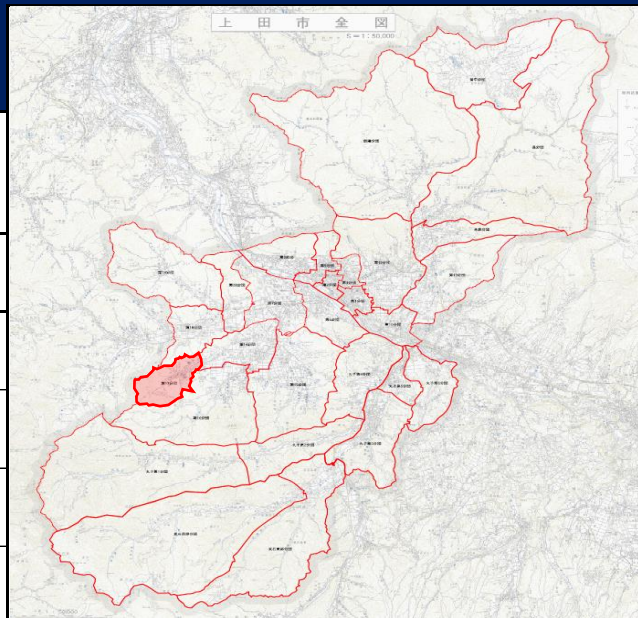

第17分団

所属方面隊 第3方面隊	管轄消防署 上田南部消防署	実員数/定員数 34名 / 45名 (R8.4.4現在)
分団長：西島圭一 副分団長：深草康右		
管轄自治会（4自治会）		
分去 大湯 院内 上手		

分団詰所

詰所住所：上田市別所温泉1877-1

メール：bessho17bd@po15.ueda.ne.jp

分団代表車両

配備車両

ポンプ車 1台 軽積載車 2台

R8年 団員募集ポスター

分団の活動

信州の鎌倉とも言われる別所温泉地区を担当しています。第17分団です。別所温泉地区は『北向観音』や国宝に指定されている、『安楽寺 八角三重塔』など文化財も多くあり、別所区民の皆様は勿論、観光、宿泊で来られるお客様の安心・安全を火災・災害から守る為に少数精鋭ですが、日々消防団活動に励んでおります。団員一丸となって今後も活動して参ります。

ポンプ操法訓練

別所温泉祇園祭

南部署合同訓練