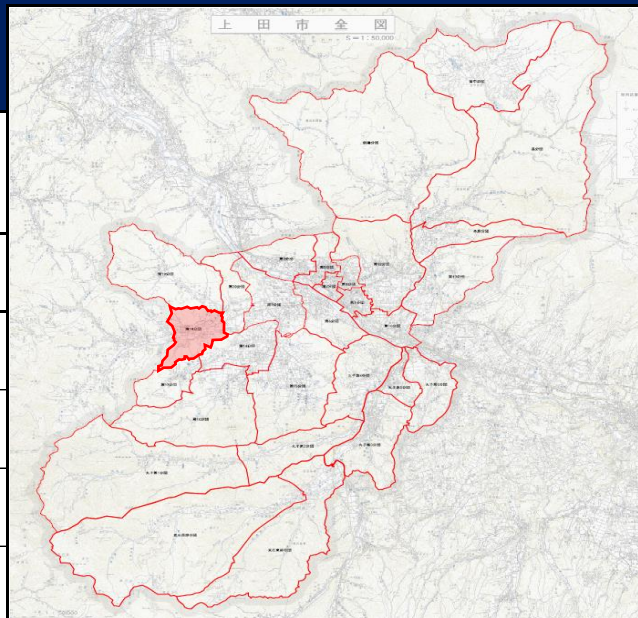

第18分団

所属方面隊 第4方面隊	管轄消防署 川西消防署	実員数／定員数 44名 / 40名 (R8.4.4現在)
分団長： 大沢紘志 副分団長： 大澤勇樹		
管轄自治会（6自治会）		
仁古田 岡 浦野 越戸 藤之木		
浦野南団地		

分団詰所

詰所住所：上田市浦野61-1

メール：u-shobo18@outlook.com

分団代表車両

配備車両

ポンプ車 1台 軽積載車 1台

R8年 団員募集ポスター

分団の活動

私たち第18分団は上田市と青木村の境に位置する浦里地域を拠点に活動をしています。

年齢こそ20～40歳代と幅広いですが、みな和気あいあいと活動しています。

消防団は毎朝早くから活動しているというイメージを持たれがちですが、団員の負担になりすぎないよう考慮しながら訓練を行っており、今後も若い団員の声に耳を傾けながら、みんなで協力し合って活動を行っていきます。

地域的に高齢化が進んでおり、災害が起きた際に地域住民の皆さんの安心安全を守るために若い力を必要としています。

私たち第18分団は誰か一人に負担がかかるようなことはいたしません。

みんなで協力し合い、真剣な時は真剣に、楽しむときは徹底的に楽しみながら頼れる仲間づくりをする。

そのうえで地域の防災リーダーとして、浦里地域の安心安全を守っていきたくと考えています。

共に活動してくれる仲間を募集しています。

第18分団への入団のお申込み、ご質問は上記メールアドレスまで。