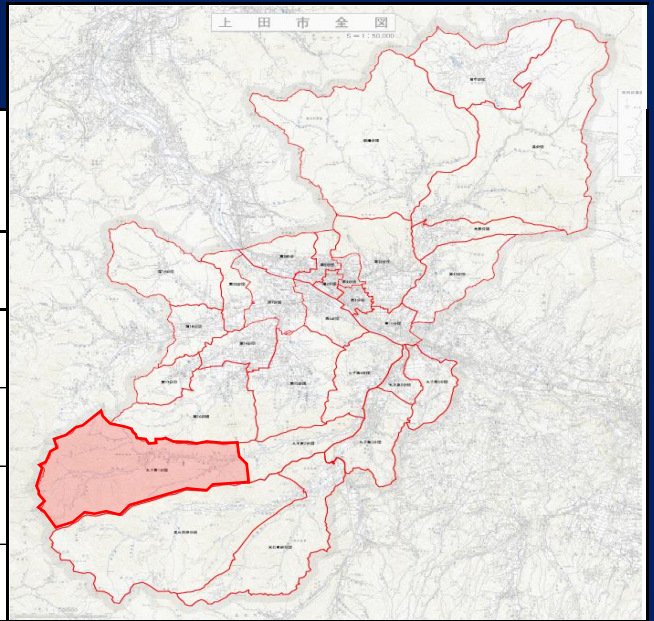

# 丸子第1分団

所属方面隊 <b>第5方面隊</b>	管轄消防署 <b>丸子消防署</b>	実員数/定員数 <b>34名 / 40名</b> (R8.4.4現在)
分団長：小宮山耕平      副分団長：斎藤宏光		
管轄自治会（2自治会）		
<b>西内 平井</b>		

## 分団の活動

丸子第一分団は鹿教湯温泉から霊泉寺温泉までの254号線沿いにあります。西内・平井の2自治会と連携し消防活動、防災訓練等を行なっています。

今年度より新たに2名の新入団員を迎え、総勢34名にて地域防災に努めてまいります。