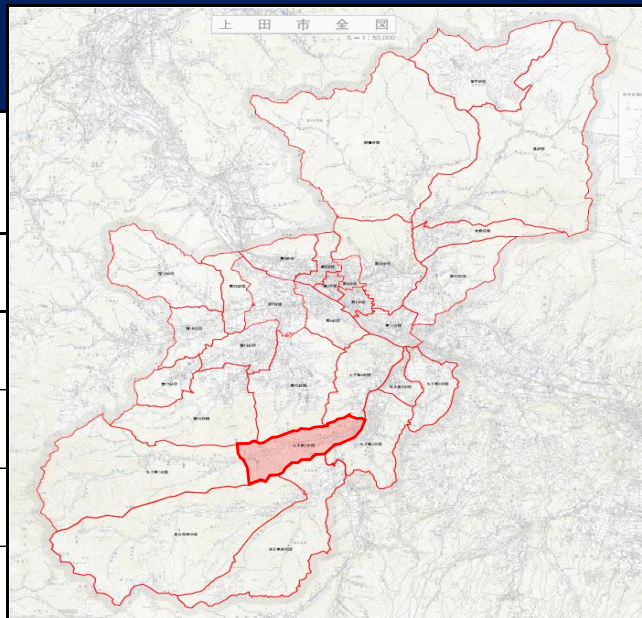

丸子第2分団

所属方面隊 第5方面隊	管轄消防署 丸子消防署	実員数／定員数 42名 / 50名 (R8.4.4現在)
分団長：櫻井貴雄 副分団長：澤山桂一郎		
管轄自治会（4自治会）		
荻窪 和子 下和子 辰ノ口		

分団詰所

詰所住所：上田市東内2502番地2

メール：maru2-bundan@blue.marukotv.jp

分団代表車両

配備車両

軽積載車 4台

R7年 団員募集ポスター

分団の活動

丸子第2分団は、辰ノ口・下和子・和子・荻窪の4自治会を団員42名で担当しています。

団員数の減少、また団員の平均年齢の上昇と厳しい状況ではありますが持続可能な分団を目指し、時代に見合った活動内容となるよう心がけ予防広報活動や、消火対応訓練を行っています。具体的には、地球環境の変化から最近増加している予防広報には特に力をいれ、ポンプの使用方法の確認、ホースバッグの使い方や島田巻きホースの作り方などの基本的な内容から、実際に消火栓からポンプにつなげて放水する訓練などを行っています。