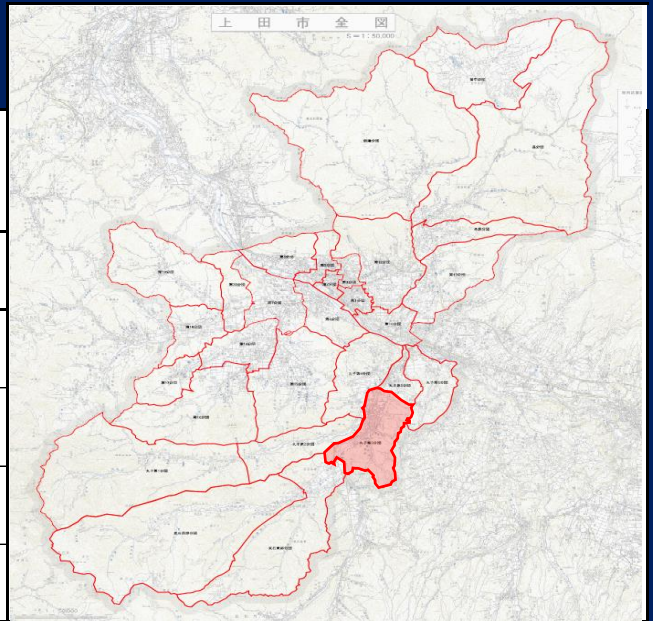

# 丸子第3分団

所属方面隊 <b>第6方面隊</b>	管轄消防署 <b>丸子消防署</b>	実員数／定員数 <b>80名／70名</b> (R8.4.4現在)
分団長： <b>中村 研佑</b> 副分団長： <b>北澤 隆</b>		
管轄自治会（7自治会）		
<b>腰越 三反田 海戸 沢田 八日町</b>		
<b>中丸子 下丸子</b>		

## 分団詰所

詰所住所: 上田市上丸子405番地3

メール: [marukodai3@blue.marukotv.jp](mailto:marukodai3@blue.marukotv.jp)

## 分団の活動

丸子第三分団は、依田川の上流から腰越・上丸子・中丸子・下丸子を管轄区域とし、約3,000の世帯を70名の団員で担当しております。  
区域内に流れるこの依田川は四季折々の美しい姿を見せてくれますが、この川に関わる防災は重要な課題でもあります。木曾義仲ゆかりの地で、皆様の安全を守り安心して暮らせるよう活動してまいります。