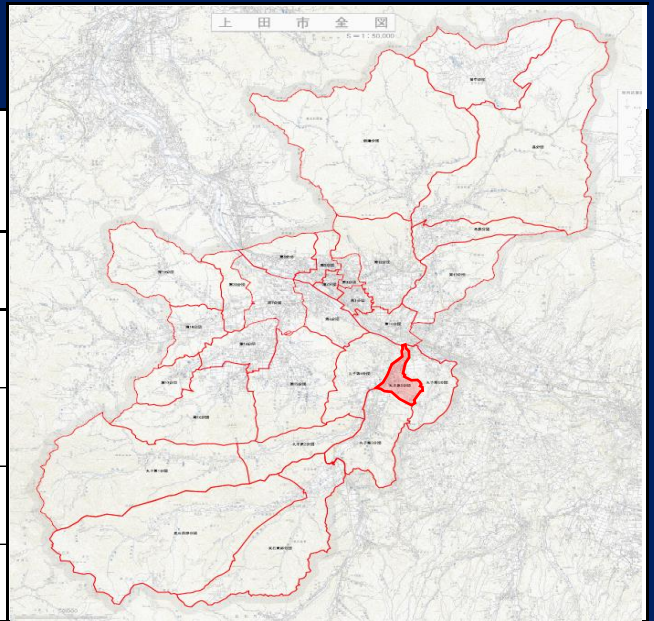

# 丸子第5分団

所属方面隊 <b>第6方面隊</b>	管轄消防署 <b>丸子消防署</b>	実員数／定員数 <b>38名／45名</b> (R8.4.4現在)
<b>分団長：藤森俊和</b>		<b>副分団長：池内貴俊</b>
管轄自治会（3自治会）		
<b>上長瀬 長瀬中央 下長瀬</b>		

### 上田大会

丸子第五分団は西に依田川、東に陣場山と自然に囲まれた住宅地域を少数精鋭で管轄しております。長瀬地区の安全・安心のためにこれからも邁進していきます。