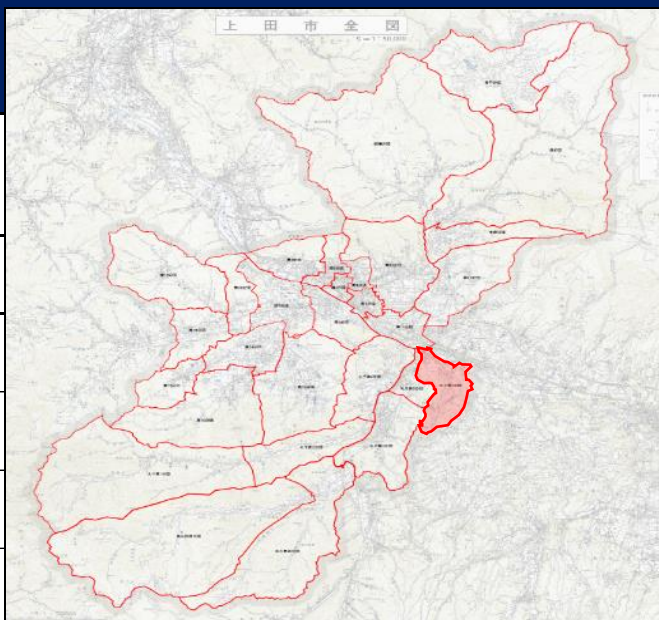

丸子第6分団

所属方面隊 第6方面隊	管轄消防署 丸子消防署	実員数／定員数 85名 / 80名 (R8.4.4現在)
分団長：吉池 徹		副分団長：武田隼人
管轄自治会（6自治会）		
石井 坂井 狐塚 郷仕川原 南方		
藤原田		

分団詰所

詰所住所：上田市塩川1485-5

メール：ueda.maru6@gmail.com

分団代表車両

配備車両

普通積載車 1台 軽積載車 5台

R8年 団員募集ポスター

分団の活動

我々、丸子第6分団は吉池 徹分団長以下85名の人員で塩川地域を管轄している分団です。塩川は千曲川が沿って流れていて、台風時などの大雨で警戒が毎年のようにありますし、塩川の周りには山々に囲まれているので山火事にも警戒しなければいけません。また、秋には塩川小学校で丸子第6分団合同で避難訓練を子供たちと一緒に実施しています。

そんな我々、丸子第6分団は大会や訓練など、地域の方々と一緒になって一生懸命に取り組み、火災現場等にもいち早く駆けつけていく事を努めてまいります。是非、丸子第6分団の一員になり、一緒に消防活動をしていきましょう。

地域

地域の方を交えての救命措置、AED講習会の様子です。いざという時に備えて訓練を実施しています。

大会

毎朝早くから仕事前に練習し、訓練の成果を上田大会に出場し、披露しました。

水害

2019年度の台風19号で大石グラウンド周辺が床下浸水して雨水をポンプで吸って千曲川に放流しているところです。

避難訓練

毎年秋になると塩川小学校で避難訓練をしています。これは放水の様子を子供達に見せています。子供たちは興味津々の様子で見守っています。